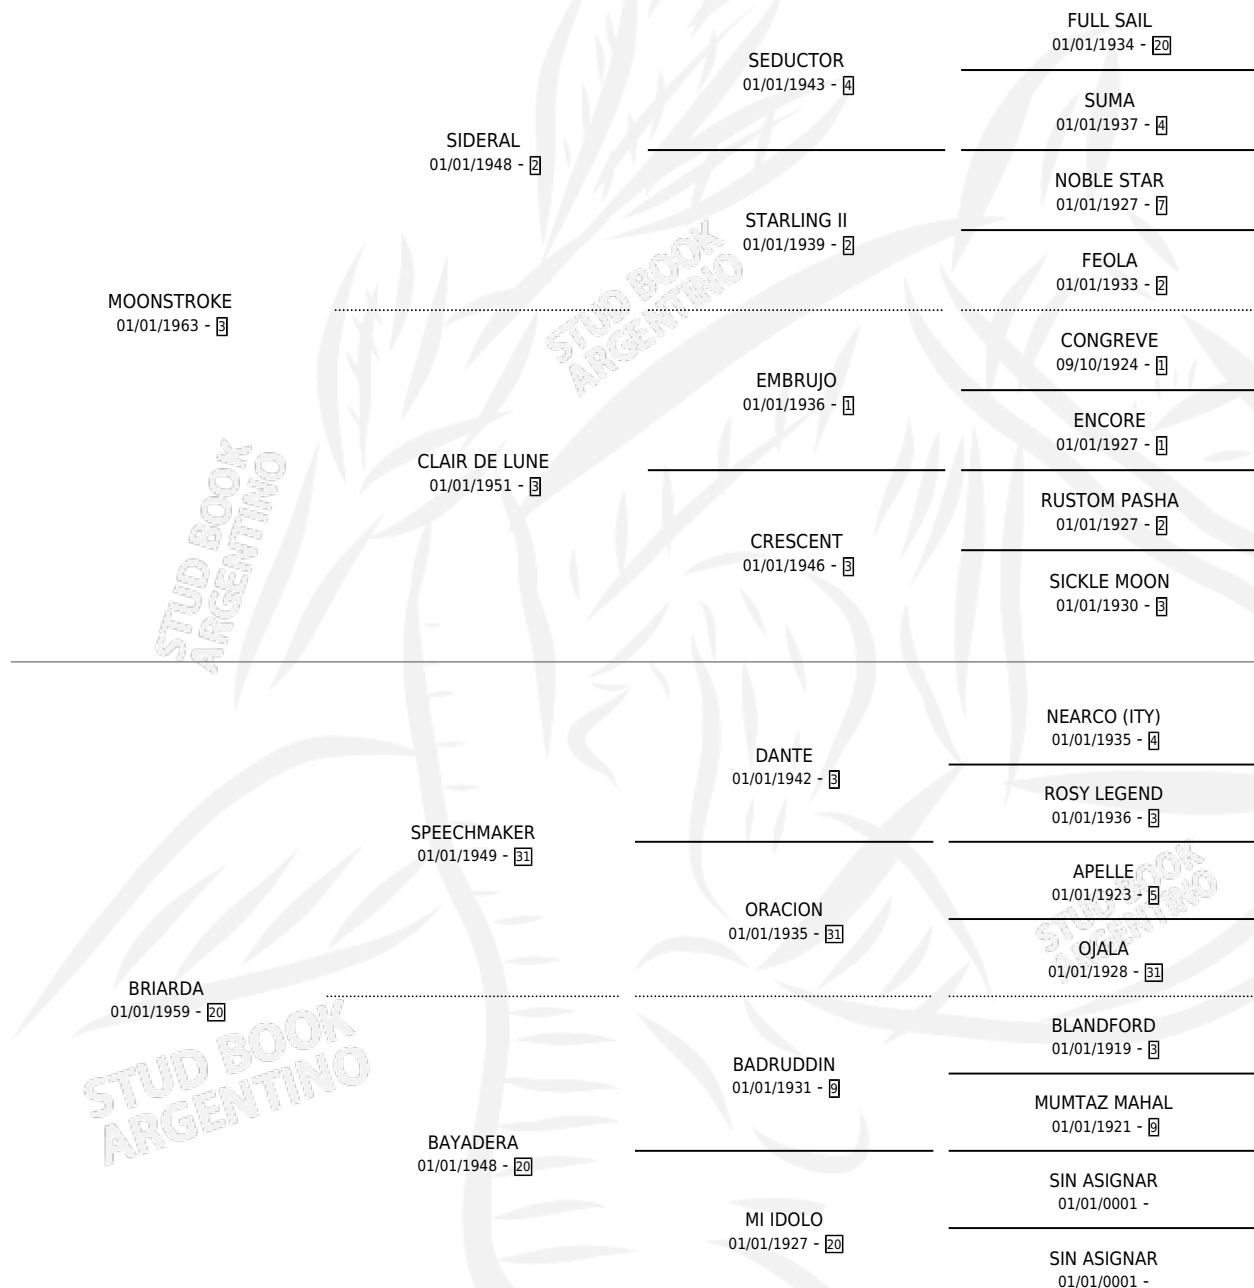

PAYADA

por MOONSTROKE y BRIARDA por SPEECHMAKER

Argentina · Hembra · Tordillo · SP · 01/01/1970
Familia 20 · Volumen 27

ESTADO

TIPIFICACIÓN SANGUÍNEA	X
TIPIFICACIÓN POR ADN	X
PASAPORTE	X
IDENTIFICACIÓN POR MICROCHIP	X
REPRODUCTOR	✓

Lugar de nacimiento: Campo particular

Criador: Don Luis Toro

~

HIJOS

	MACHOS	HEMBRAS
4 NACIERON	2	2
2 CORRIERON	1	1

SIN ACTUACIONES

PEDIGREE