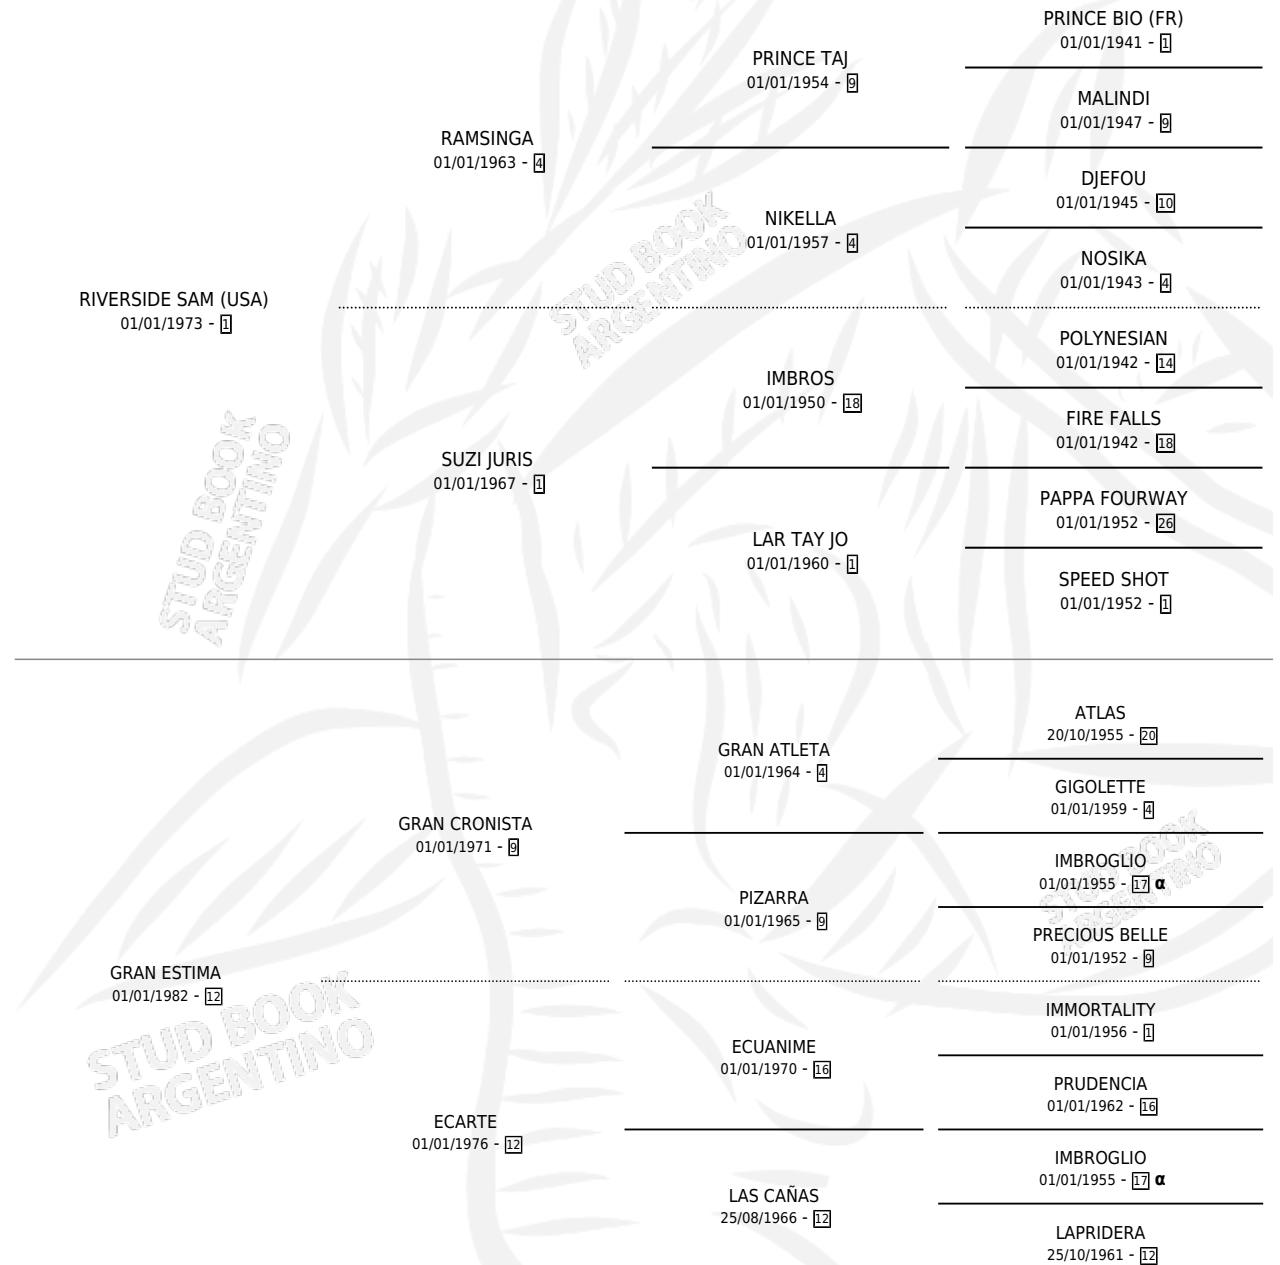

# CUCA SAM

por RIVERSIDE SAM (USA) y GRAN ESTIMA por GRAN CRONISTA

Argentina · Hembra · Zaino Doradillo · SP · 30/10/1988  
Familia 12-d · Volumen 33

## ESTADO

TIPIFICACIÓN SANGUÍNEA	X
TIPIFICACIÓN POR ADN	X
PASAPORTE	X
IDENTIFICACIÓN POR MICROCHIP	X
REPRODUCTOR	✓

**Lugar de nacimiento:** Los Robles

**Criador:** Sin dato

## PEDIGREE

INBREEDING : α