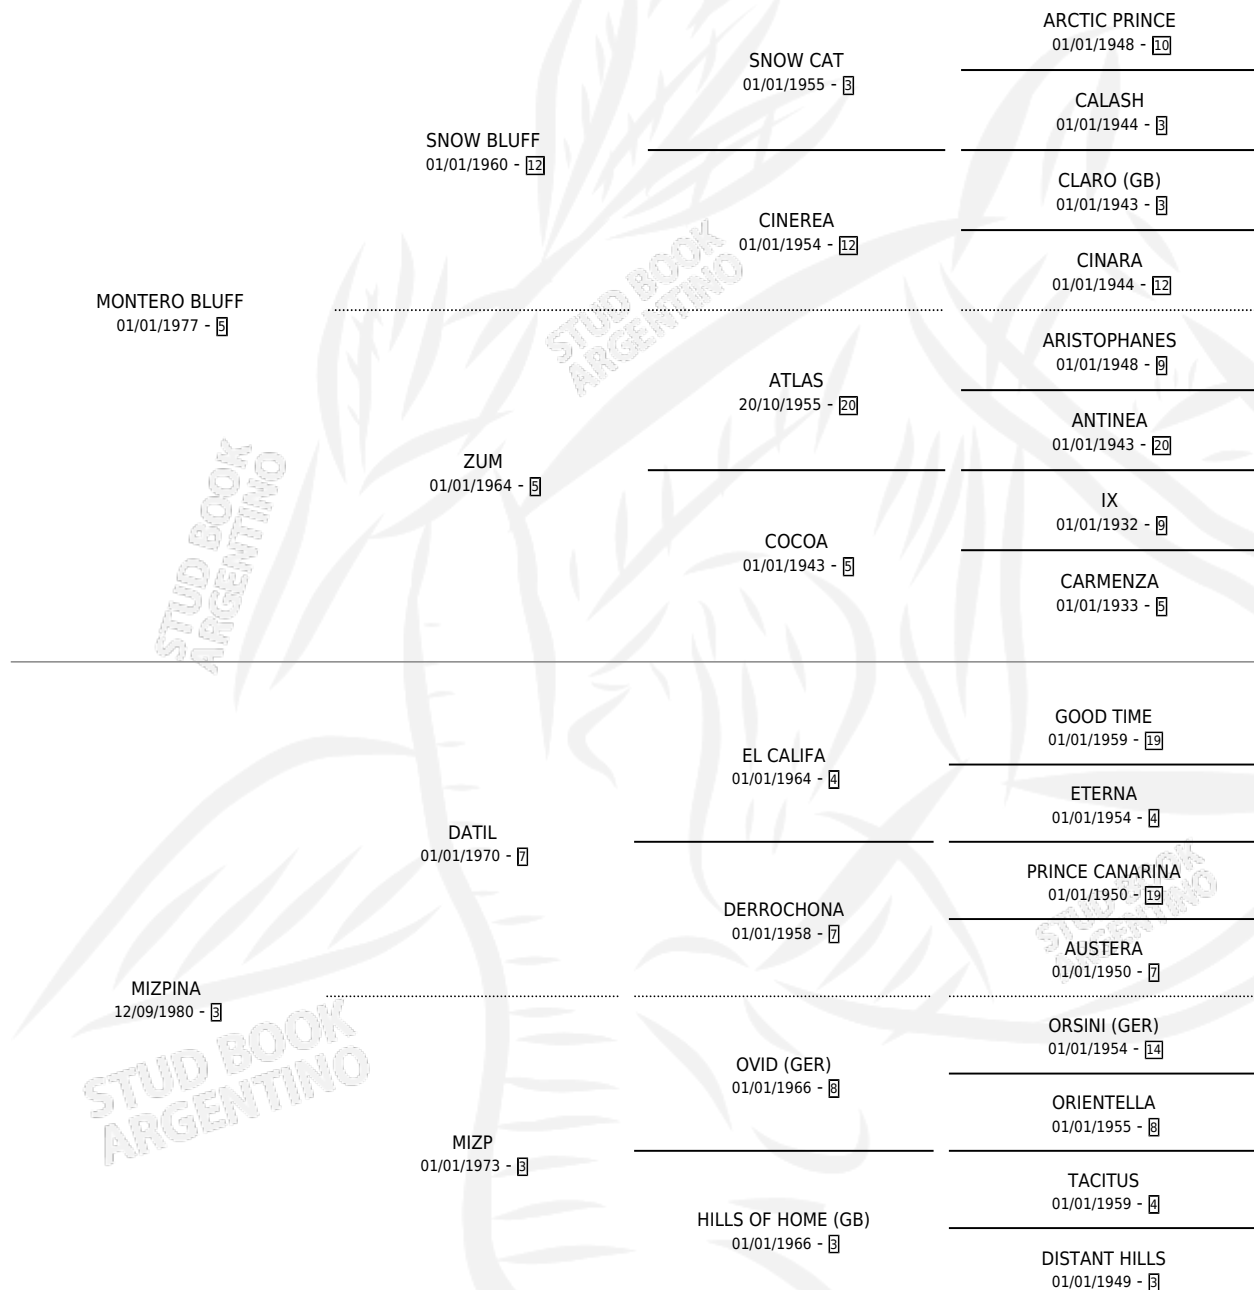

PINA BLUFF

por **MONTERO BLUFF** y **MIZPINA** por **DATIL**

Argentina · Hembra · Zaino · SP · 26/10/1988
Familia 3-i · Volumen 33

ESTADO

TIPIFICACIÓN SANGUÍNEA	✓
TIPIFICACIÓN POR ADN	X
PASAPORTE	X
IDENTIFICACIÓN POR MICROCHIP	X
REPRODUCTOR	✓

Lugar de nacimiento: Don Egidio

Criador: Sin dato

~

HIJOS

	MACHOS	HEMBRAS
1 NACIERON	1	0
SIN ACTUACIONES		

PEDIGREE

S

mientos 1 / Efectividad 33.33%

PADRILLO	PRODUCTO	CRIADOR	1ER SERVICIO	ÚLTIMO SERVICIO
HITCHCOCK WOODS (USA)	∅		06/08/1994	06/08/1994
PINA BLUFF HITCHCOCK WOODS (USA)	ALBERT HIT (M ZD, 15/07/1994)	SIN DATO	21/08/1993	21/08/1993
Datos oficiales del Stud Book Argentino GENEROSO KING	∅		11/09/1992	13/09/1992