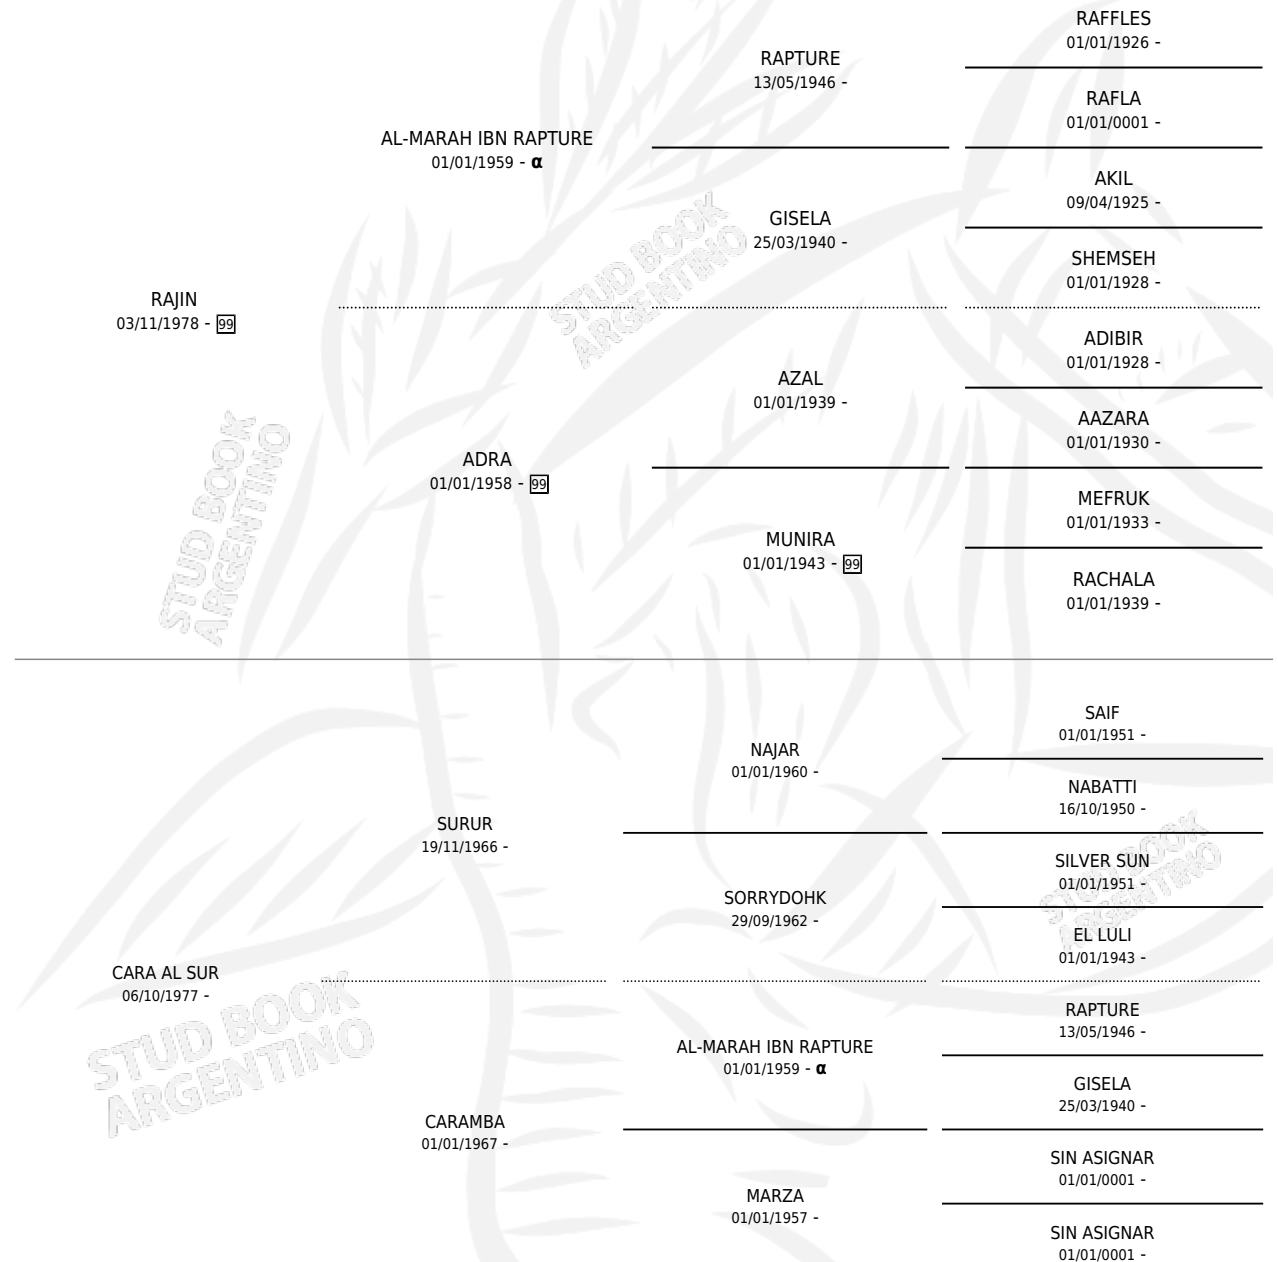

NAWASIF

por RAJIN y CARA AL SUR por SURUR

Argentina · Macho · Tordillo · AP · 15/11/1988
Familia · Volumen 33

ESTADO

TIPIFICACIÓN SANGUÍNEA	X
TIPIFICACIÓN POR ADN	X
PASAPORTE	X
IDENTIFICACIÓN POR MICROCHIP	X
REPRODUCTOR	X

Lugar de nacimiento: Antenal

Criador: Sin dato

PEDIGREE

INBREEDING : α

NAWASIF

Datos oficiales del Stud Book Argentino

Documento generado el 10/05/2026

studbook.org.ar