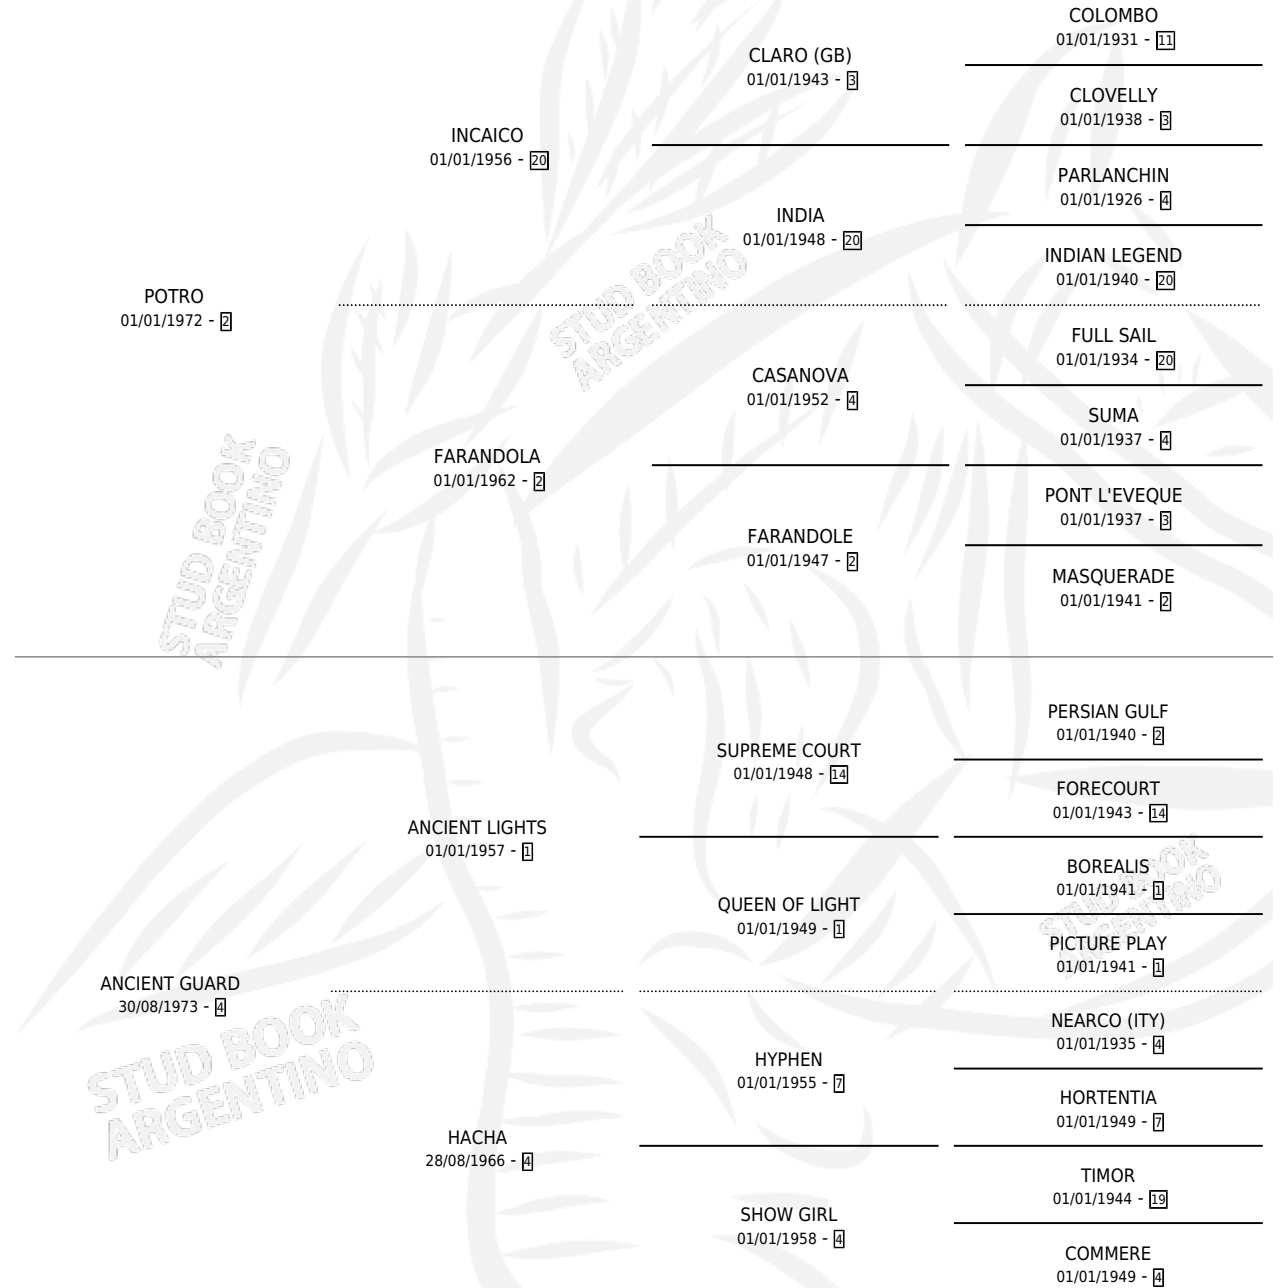

APRONTO

por **POTRO** y **ANCIENT GUARD** por **ANCIENT LIGHTS**

Argentina · Macho · Zaino Negro · SP · 20/11/1988
Familia 4-b · Volumen 33

ESTADO

TIPIFICACIÓN SANGUÍNEA	X
TIPIFICACIÓN POR ADN	X
PASAPORTE	X
IDENTIFICACIÓN POR MICROCHIP	X
REPRODUCTOR	X

Lugar de nacimiento: Los Retiros

Criador: Sin dato

PEDIGREE

CAMPAÑA

Solo carreras oficiales de Argentina

POR EDAD

EDAD	CC	1°	2°	3°	4°	5°	NP	CLC	CLG	CLCG1	CLGG1	IMPORTE	GANANCIA / CC
4 AÑOS	3	0	0	0	0	1	2	0	0	0	0	\$0	\$0
TOTALES	3	0	0	0	0	1	2	0	0	0	0	\$0	\$0
%		0.0%	0.0%	0.0%	0.0%	33.3%	66.7%	0.0%	0.0%	0.0%	0.0%		