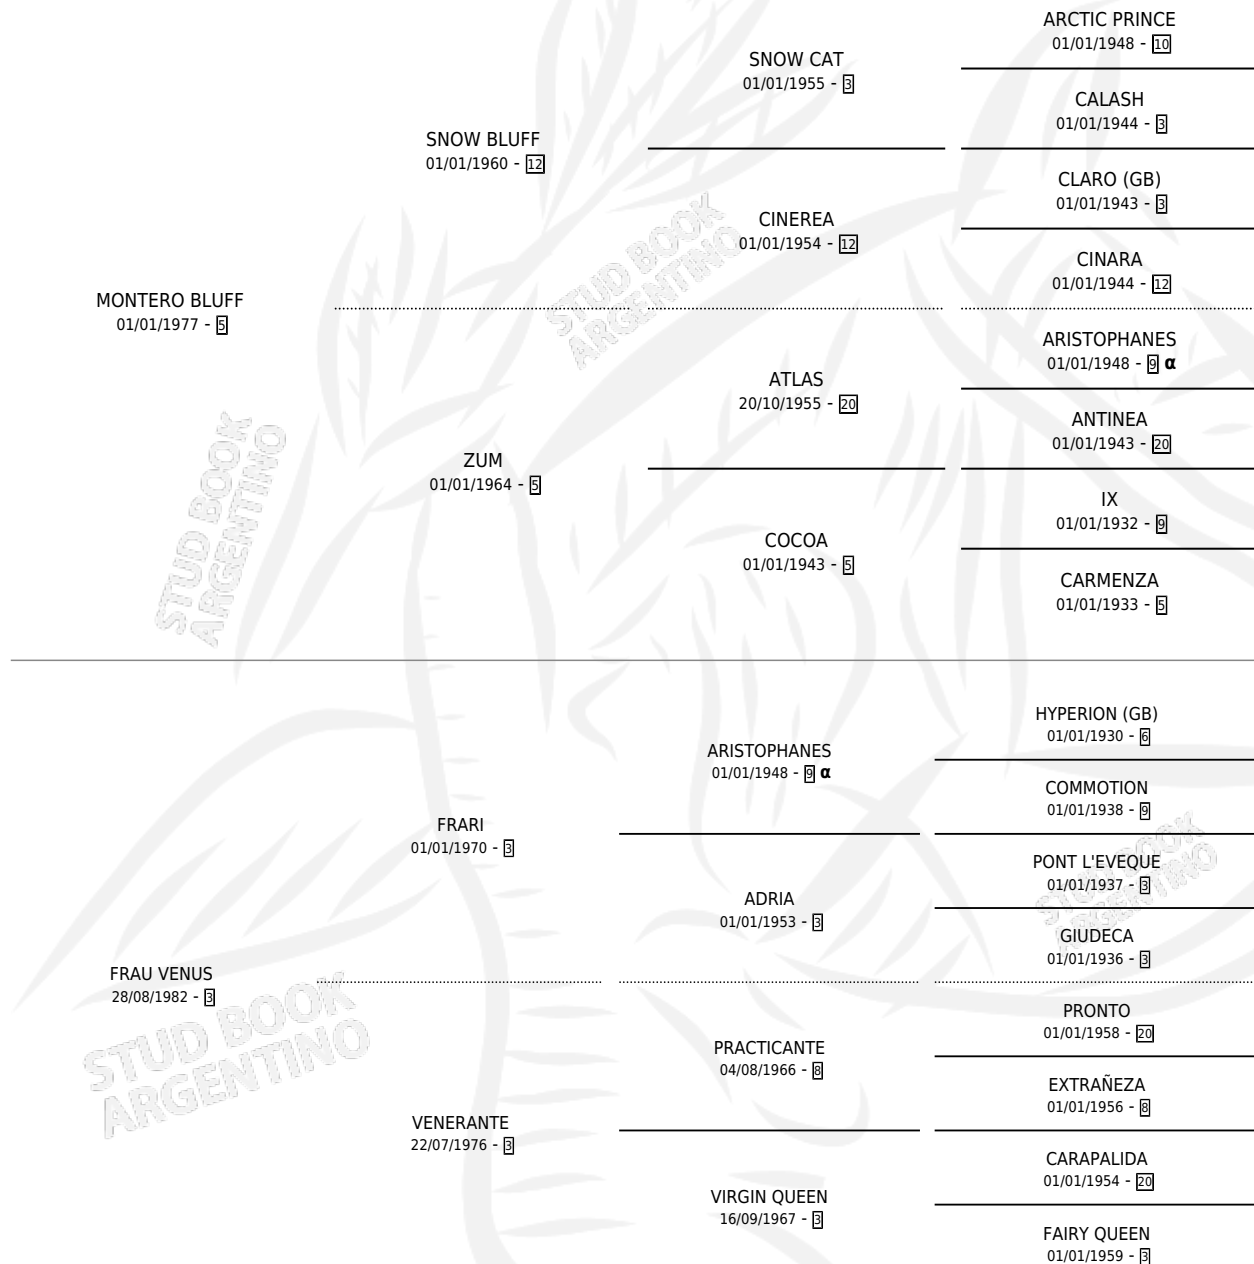

ALMIRANTE BLUFF

por MONTERO BLUFF y FRAU VENUS por FRARI

Argentina · Macho · Zaino · SP · 20/11/1988
Familia 3-j · Volumen 33

ESTADO

TIPIFICACIÓN SANGUÍNEA	X
TIPIFICACIÓN POR ADN	X
PASAPORTE	X
IDENTIFICACIÓN POR MICROCHIP	X
REPRODUCTOR	X

Lugar de nacimiento: La Paloma

Criador: Sin dato

PEDIGREE

INBREEDING : α

ALMIRANTE BLUFF

Datos oficiales del Stud Book Argentino

Documento generado el 08/05/2026

studbook.org.ar