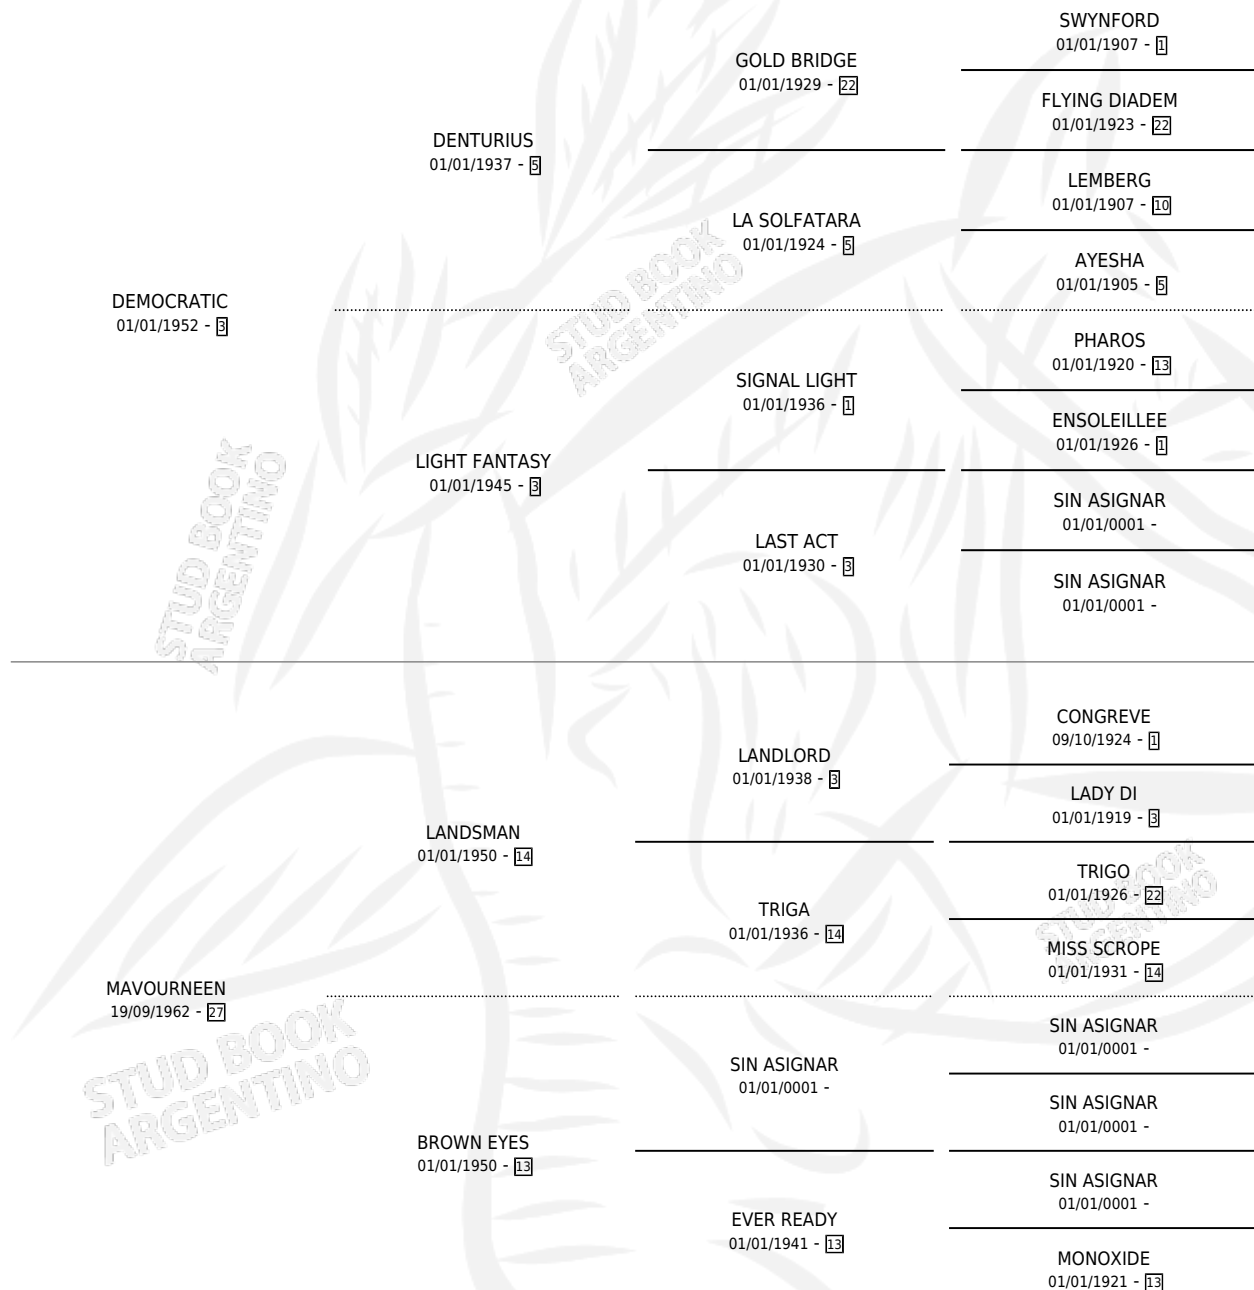

MAURESQUE

por **DEMOCRATIC** y **MAVOURNEEN** por **LANDSMAN**

Argentina · Hembra · Alazan · SP · 15/09/1970
Familia 27 · Volumen 27

ESTADO

TIPIFICACIÓN SANGUÍNEA	X
TIPIFICACIÓN POR ADN	X
PASAPORTE	X
IDENTIFICACIÓN POR MICROCHIP	X
REPRODUCTOR	X

Lugar de nacimiento: Campo particular

Criador: Sin dato

PEDIGREE

MAURESQUE

Datos oficiales del Stud Book Argentino

Documento generado el 04/05/2026

studbook.org.ar