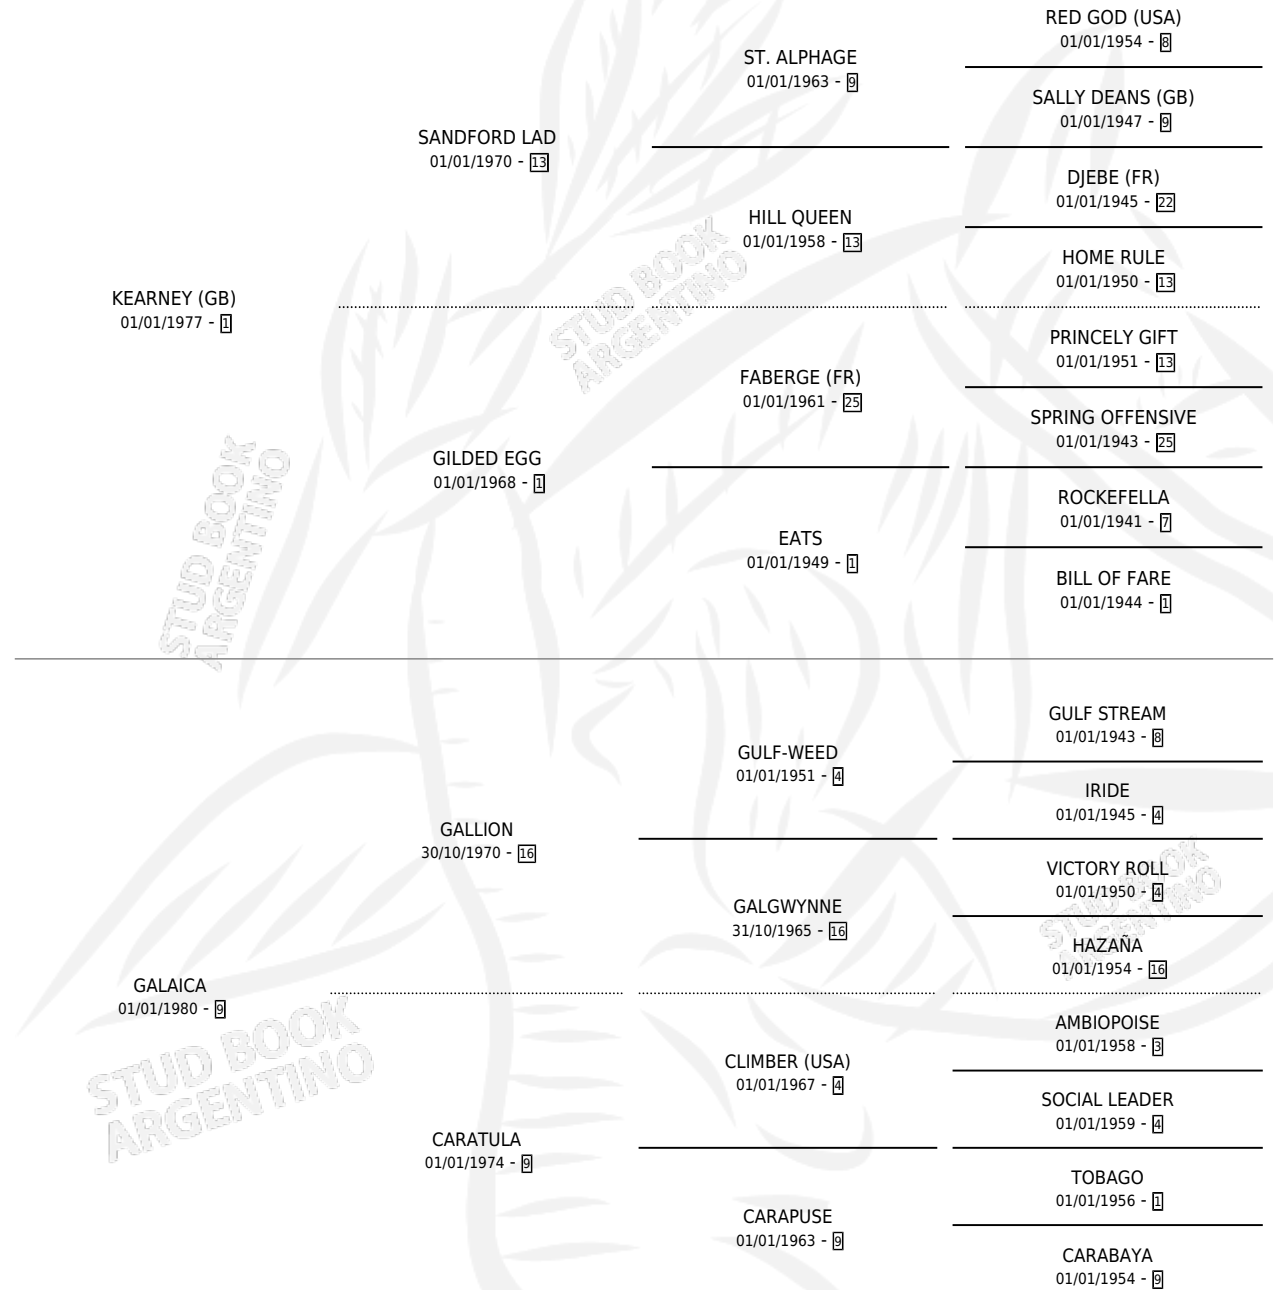

GALVANO

por KEARNEY (GB) y GALAICA por GALLION

Argentina · Macho · Tordillo · SP · 09/11/1988
Familia 9-e · Volumen 33

ESTADO

TIPIFICACIÓN SANGUÍNEA	X
TIPIFICACIÓN POR ADN	X
PASAPORTE	X
IDENTIFICACIÓN POR MICROCHIP	X
REPRODUCTOR	X

Lugar de nacimiento: San Lorenzo de Areco
Criador: Sin dato

PEDIGREE

CAMPAÑA

Solo carreras oficiales de Argentina

POR EDAD

EDAD	CC	1°	2°	3°	4°	5°	NP	CLC	CLG	CLCG1	CLGG1	IMPORTE	GANANCIA / CC
3 AÑOS	3	1	0	0	0	0	2	1	0	0	0	\$0	\$0
TOTALES	3	1	0	0	0	0	2	1	0	0	0	\$0	\$0
%		33.3%	0.0%	0.0%	0.0%	0.0%	66.7%	33.3%	0.0%	0.0%	0.0%		