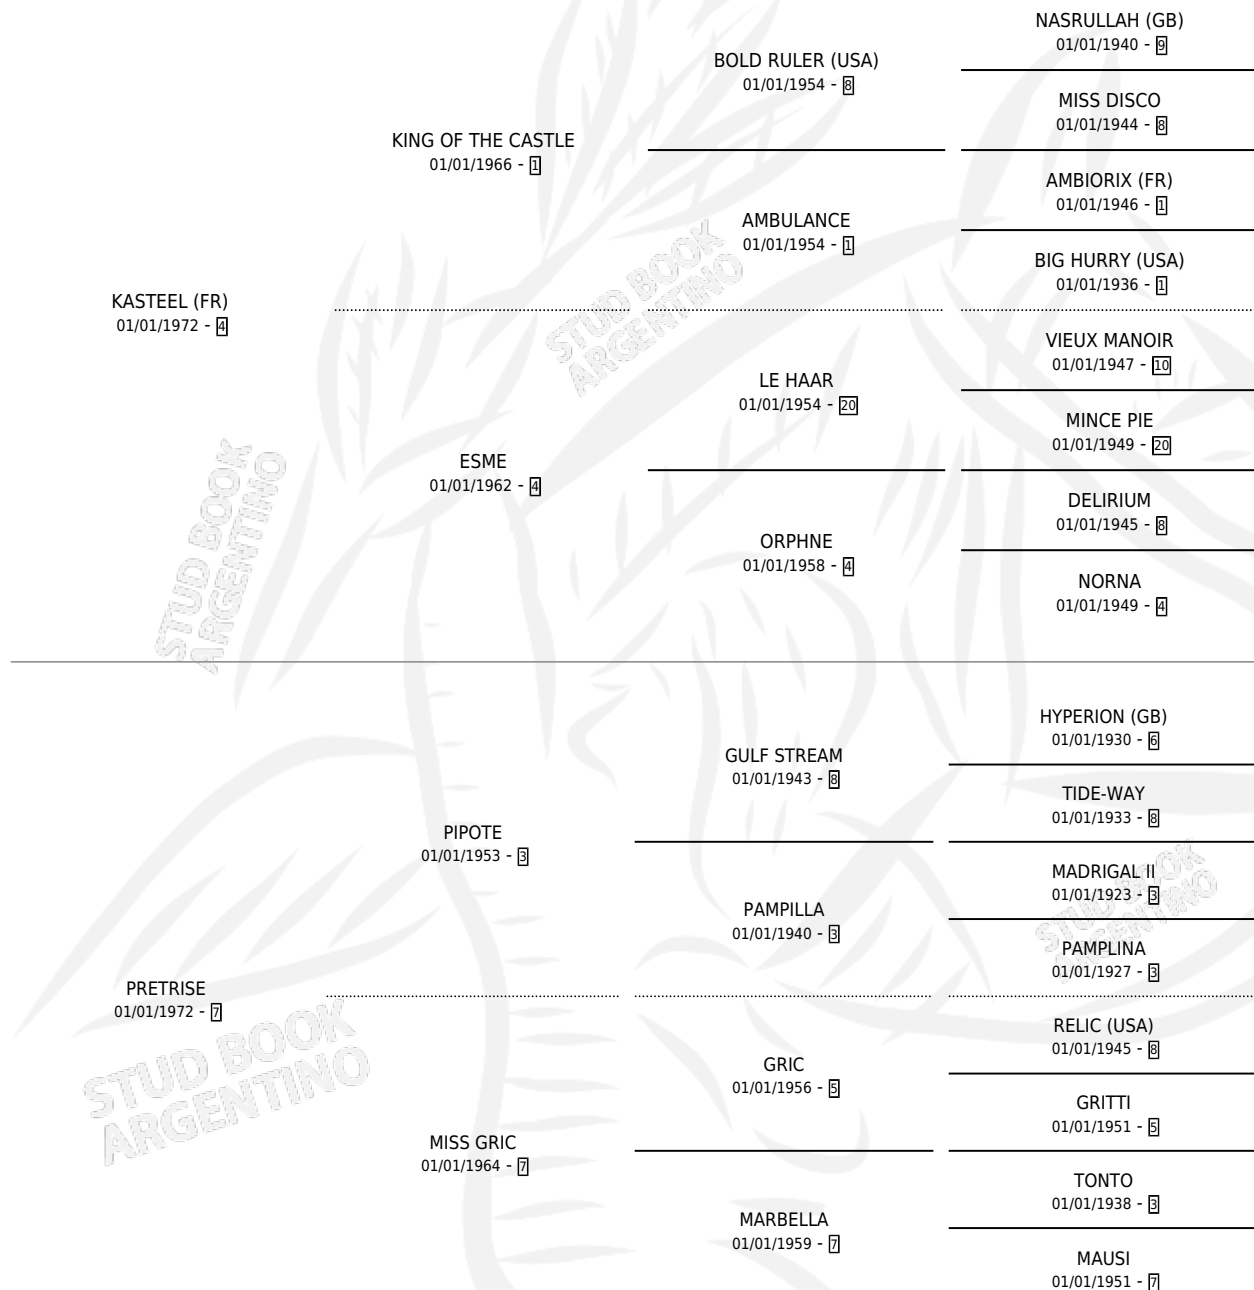

PETRONA

por **KASTEEL (FR)** y **PRETRISE** por **PIPOTE**

Argentina · Hembra · Tordillo · SP · 18/11/1988
Familia 7 · Volumen 33

ESTADO

TIPIFICACIÓN SANGUÍNEA	✓
TIPIFICACIÓN POR ADN	✓
PASAPORTE	X
IDENTIFICACIÓN POR MICROCHIP	X
REPRODUCTOR	✓

Lugar de nacimiento: San Lorenzo de Areco
Criador: Sin dato

~

HIJOS

	MACHOS	HEMBRAS
10 NACIERON	6	4
5 CORRIERON	4	1
2 GANARON	1	1
0 GANADORES CL	0 GANADORES GR	0 GANADORES G1

PEDIGREE

CAMPAÑA

Solo carreras oficiales de Argentina