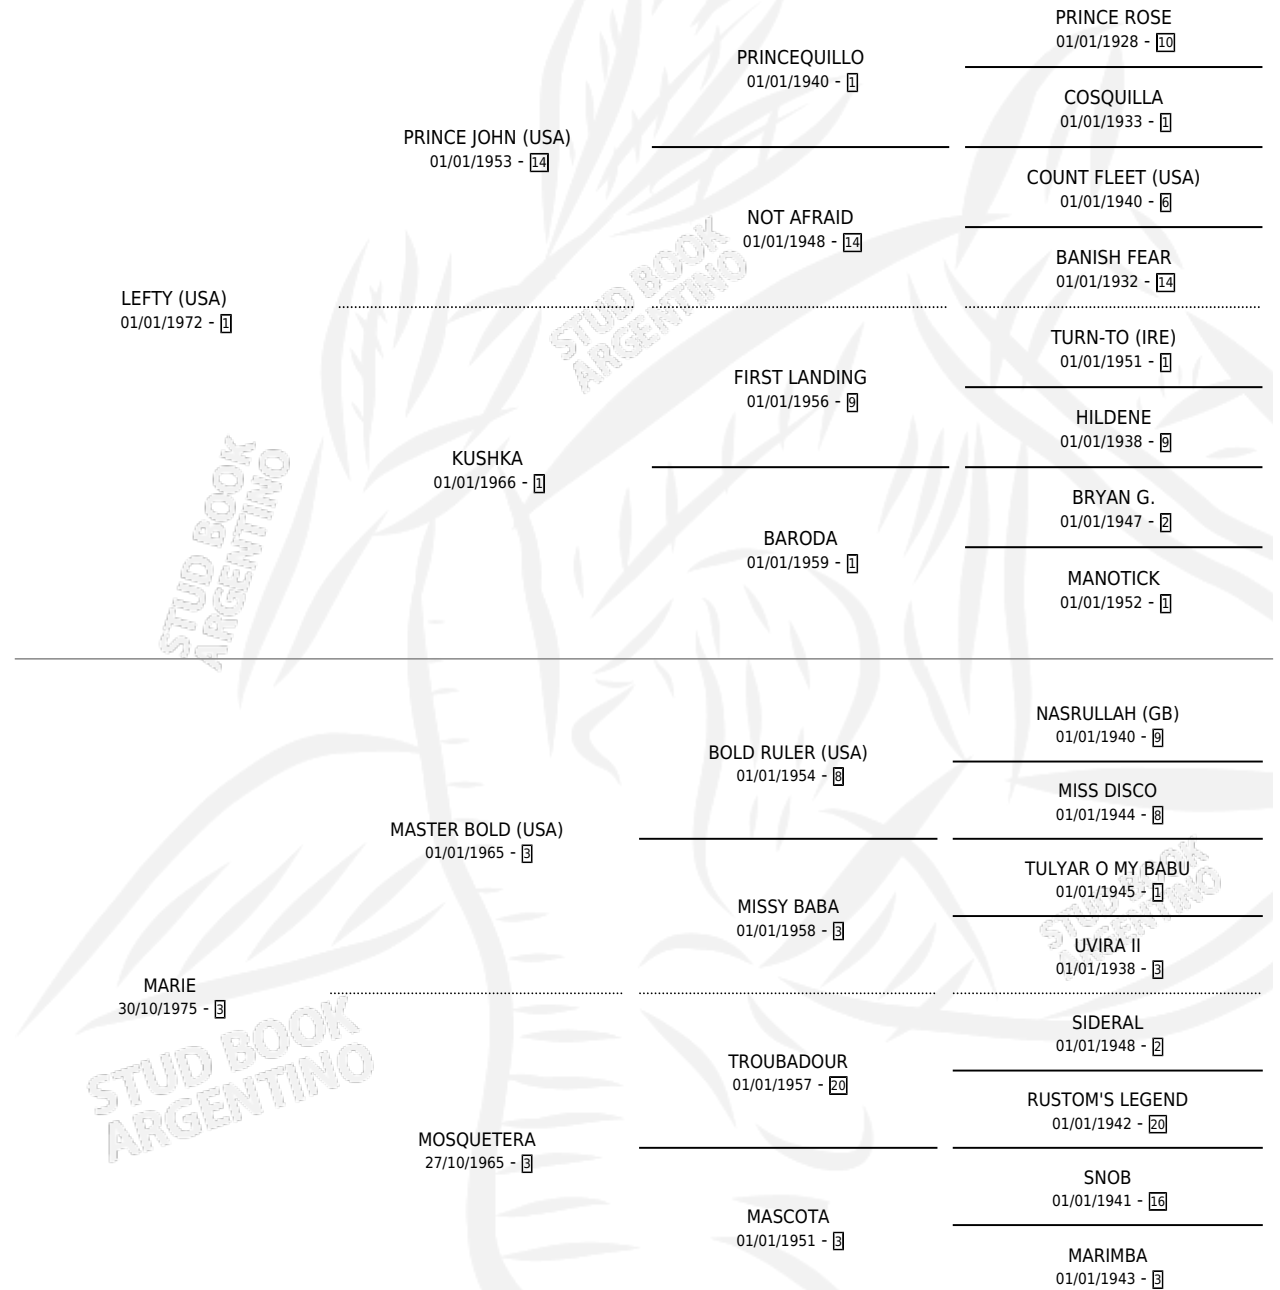

MONTREIL

por **LEFTY (USA)** y **MARIE** por **MASTER BOLD (USA)**

Argentina · Macho · Zaino Colorado · SP · 01/11/1988
Familia 3-h · Volumen 33

ESTADO

TIPIFICACIÓN SANGUÍNEA	X
TIPIFICACIÓN POR ADN	X
PASAPORTE	X
IDENTIFICACIÓN POR MICROCHIP	X
REPRODUCTOR	X

Lugar de nacimiento: Las Ortigas

Criador: Las Ortigas

PEDIGREE