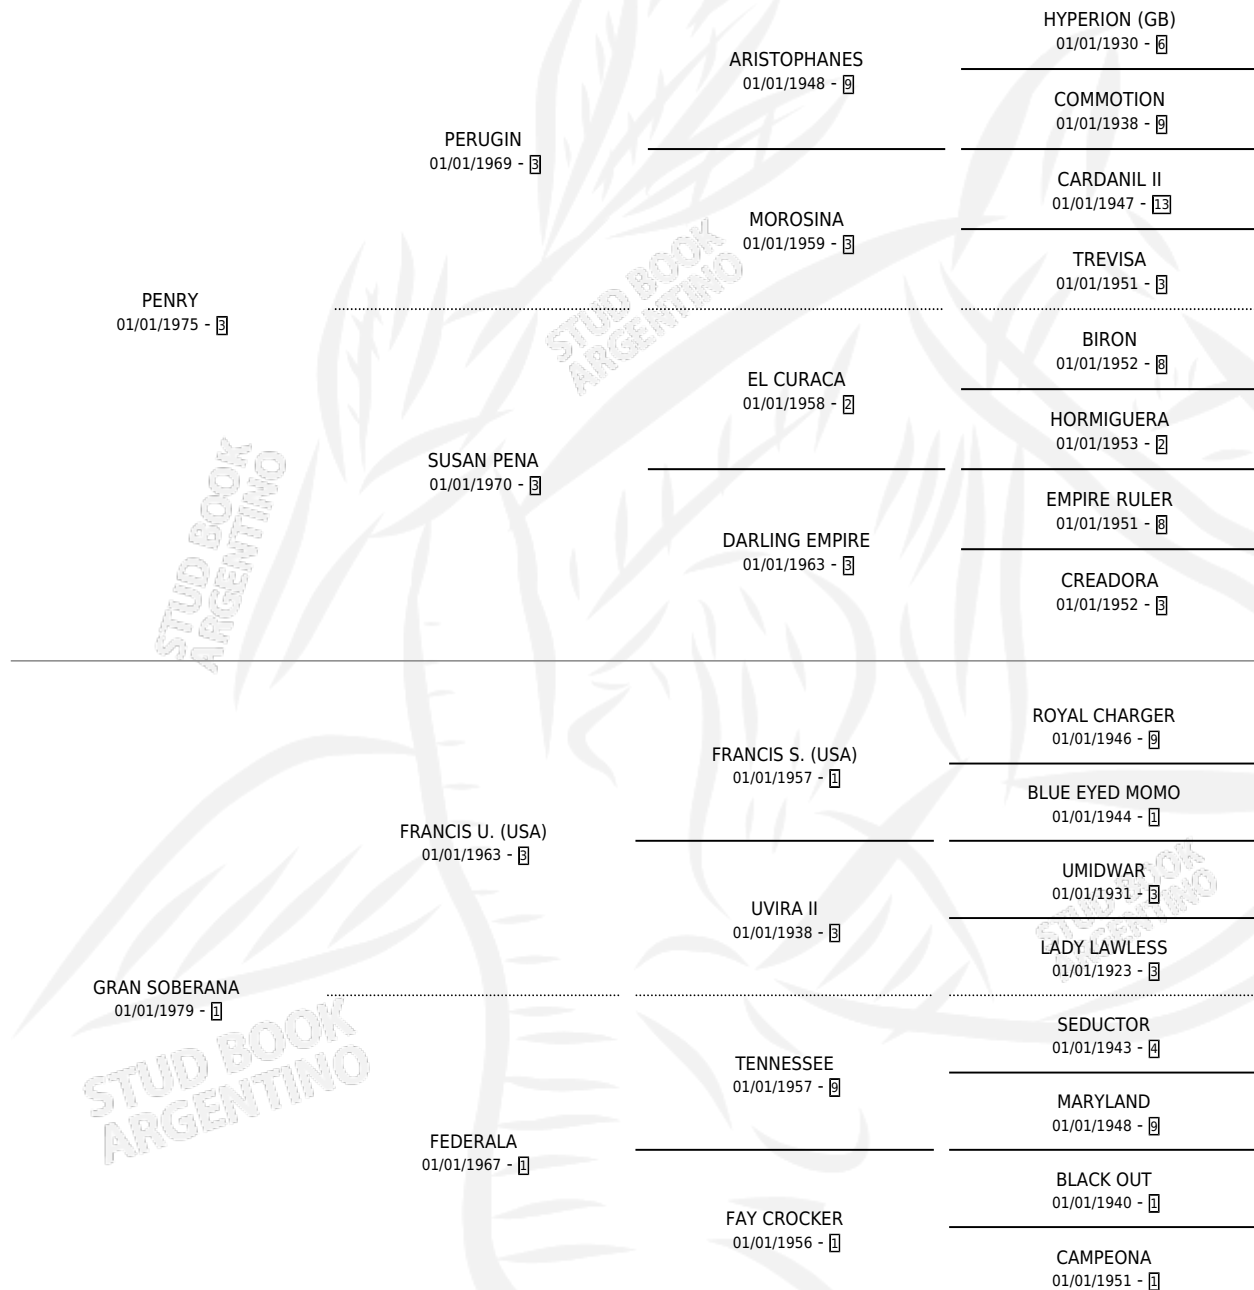

ELECTROFORESIS

por PENRY y GRAN SOBERANA por FRANCIS U. (USA)

Argentina · Hembra · Zaino Colorado · SP · 10/11/1988
Familia 1-e · Volumen 33

ESTADO

TIPIFICACIÓN SANGUÍNEA	X
TIPIFICACIÓN POR ADN	X
PASAPORTE	X
IDENTIFICACIÓN POR MICROCHIP	X
REPRODUCTOR	X

Lugar de nacimiento: Las Guineas

Criador: Las Guineas

PEDIGREE

CAMPAÑA

Solo carreras oficiales de Argentina

POR EDAD

EDAD	CC	1°	2°	3°	4°	5°	NP	CLC	CLG	CLCG1	CLGG1	IMPORTE	GANANCIA / CC
4 AÑOS	1	0	0	0	0	0	1	0	0	0	0	\$0	\$0
TOTALES	1	0	0	0	0	0	1	0	0	0	0	\$0	\$0
%		0.0%	0.0%	0.0%	0.0%	0.0%	100%	0.0%	0.0%	0.0%	0.0%		