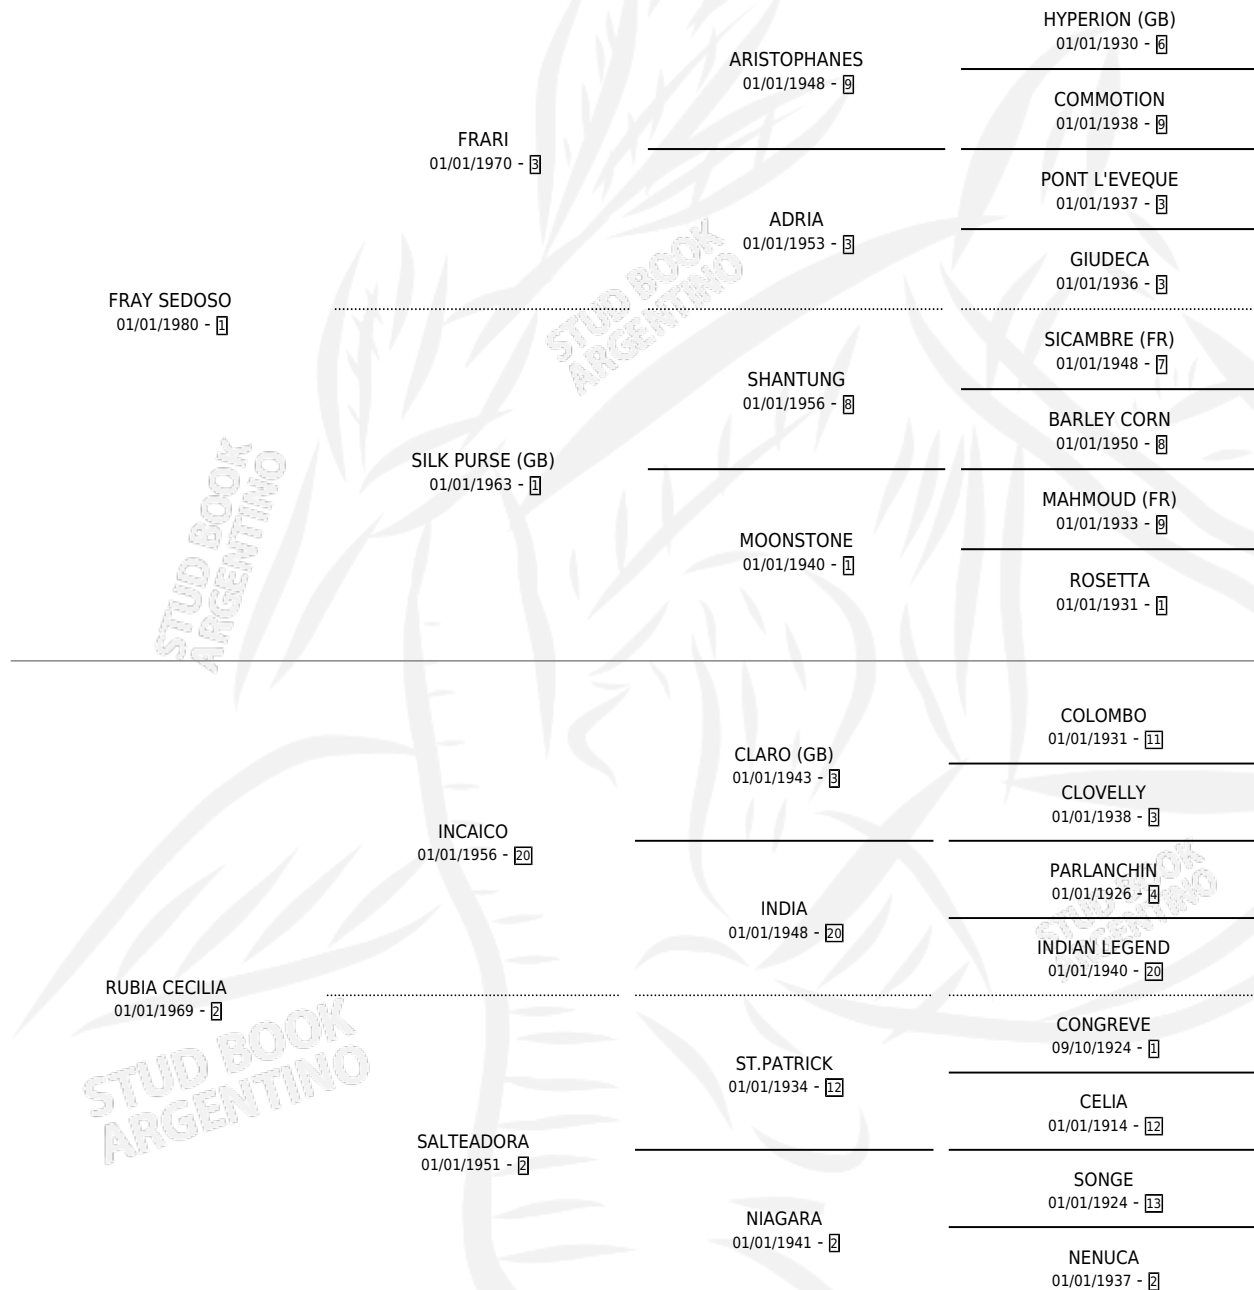

SED'S BLONDE

por FRAY SEDOSO y RUBIA CECILIA por INCAICO

Argentina · Hembra · Tordillo · SP · 13/11/1988
Familia 2-h · Volumen 33

ESTADO

TIPIFICACIÓN SANGUÍNEA	✓
TIPIFICACIÓN POR ADN	X
PASAPORTE	X
IDENTIFICACIÓN POR MICROCHIP	X
REPRODUCTOR	✓

Lugar de nacimiento: Campo particular

Criador: Nazar Eduardo Alejandro

~

HIJOS

	MACHOS	HEMBRAS
2 NACIERON	2	0
1 CORRIERON	1	0
1 GANARON	1	0
0 GANADORES CL	0 GANADORES GR	0 GANADORES G1

PEDIGREE

CAMPAÑA

Solo carreras oficiales de Argentina