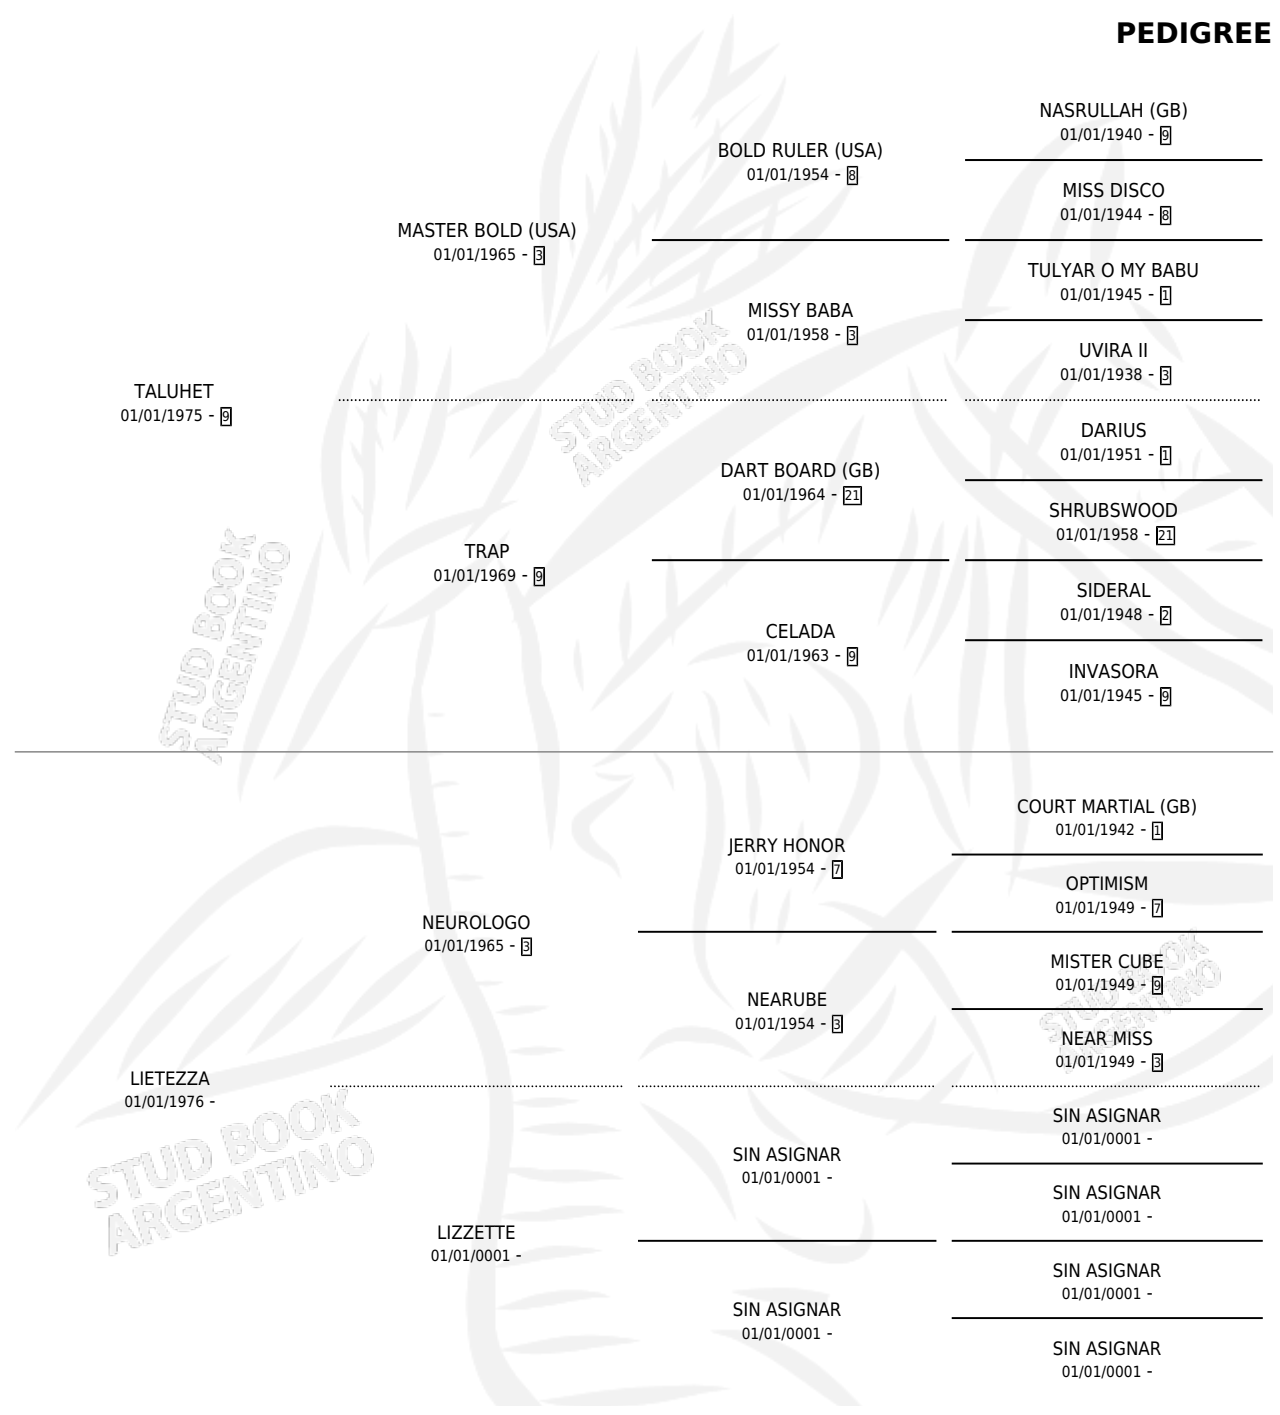

TAL TUCAN

por TALUHET y LIETENZA por NEUROLOGO

Argentina · Macho · Zaino · SP · 30/11/1988
Familia · Volumen 33

ESTADO

TIPIFICACIÓN SANGUÍNEA	X
TIPIFICACIÓN POR ADN	X
PASAPORTE	X
IDENTIFICACIÓN POR MICROCHIP	X
REPRODUCTOR	X

Lugar de nacimiento: Don Tito

Criador: Sin dato

PEDIGREE

CAMPAÑA

Solo carreras oficiales de Argentina

POR EDAD

EDAD	CC	1°	2°	3°	4°	5°	NP	CLC	CLG	CLCG1	CLGG1	IMPORTE	GANANCIA / CC
3 AÑOS	4	1	1	1	0	0	1	0	0	0	0	\$0	\$0
4 AÑOS	4	1	1	1	1	0	0	1	0	0	0	\$0	\$0
5 AÑOS	2	1	1	0	0	0	0	0	0	0	0	\$0	\$0
TOTALES	10	3	3	2	1	0	1	1	0	0	0	\$0	\$0
%		30.0%	30.0%	20.0%	10.0%	0.0%	10.0%	10.0%	0.0%	0.0%	0.0%		