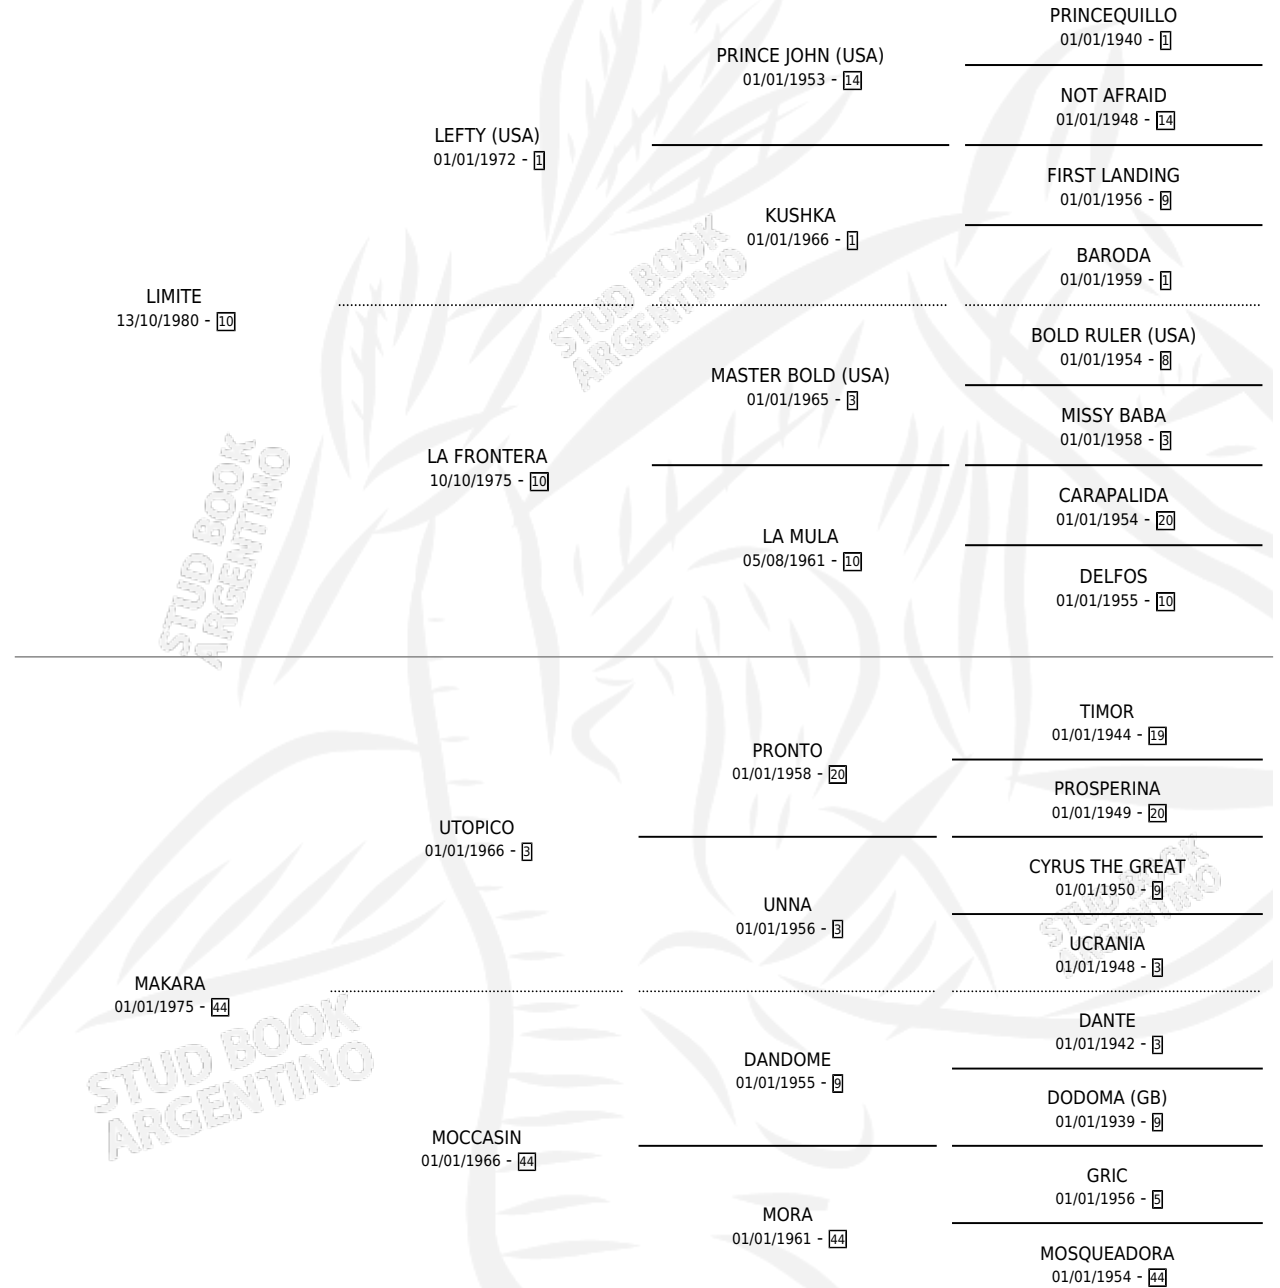

LIMITE AZUL

por LIMITE y MAKARA por UTOPICO

Argentina · Macho · Zaino · SP · 16/11/1988
Familia 44-p · Volumen 33

ESTADO

TIPIFICACIÓN SANGUÍNEA	X
TIPIFICACIÓN POR ADN	X
PASAPORTE	X
IDENTIFICACIÓN POR MICROCHIP	X
REPRODUCTOR	X

Lugar de nacimiento: Azul Blanca

Criador: Sin dato

PEDIGREE

LIMITE AZUL

Datos oficiales del Stud Book Argentino

Documento generado el 27/04/2026

studbook.org.ar