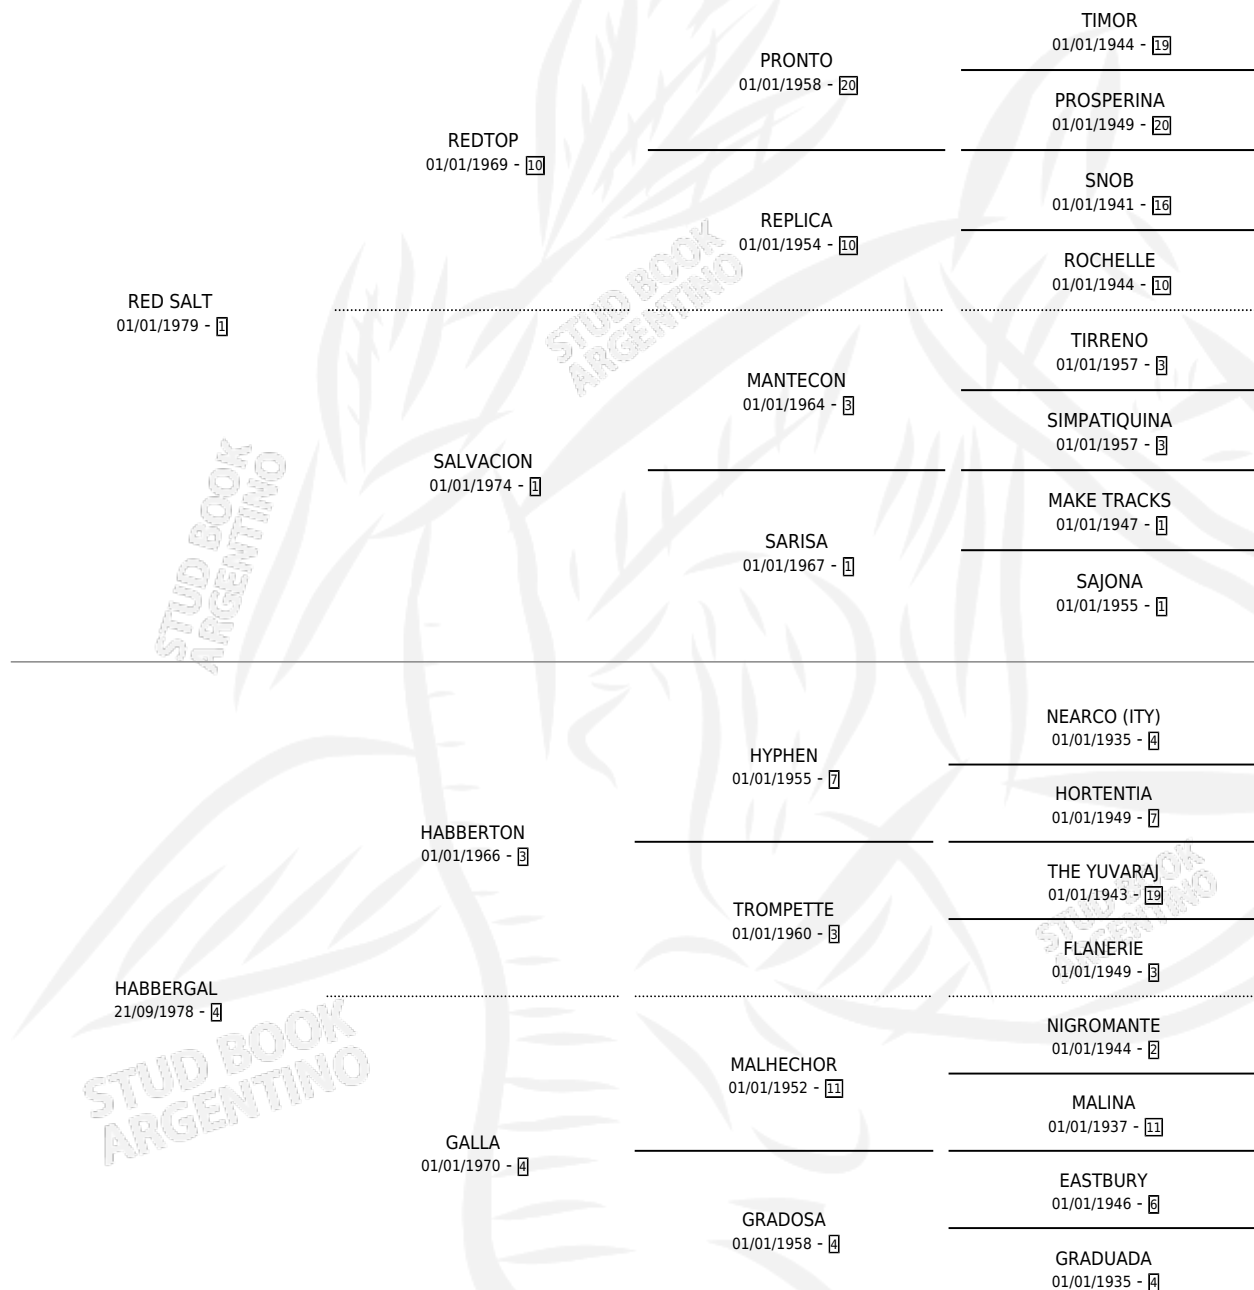

VAINILLERO

por RED SALT y HABBERGAL por HABBERTON

Argentina · Macho · Alazan · SP · 10/11/1988
Familia 4-p · Volumen 33

ESTADO

TIPIFICACIÓN SANGUÍNEA	X
TIPIFICACIÓN POR ADN	X
PASAPORTE	X
IDENTIFICACIÓN POR MICROCHIP	X
REPRODUCTOR	X

Lugar de nacimiento: Las Sedas

Criador: Lafleur Joaquin Horacio

PEDIGREE

CAMPAÑA

Solo carreras oficiales de Argentina

POR EDAD

EDAD	CC	1°	2°	3°	4°	5°	NP	CLC	CLG	CLCG1	CLGG1	IMPORTE	GANANCIA / CC
4 AÑOS	3	0	0	1	0	0	2	0	0	0	0	\$0	\$0
TOTALES	3	0	0	1	0	0	2	0	0	0	0	\$0	\$0
%		0.0%	0.0%	33.3%	0.0%	0.0%	66.7%	0.0%	0.0%	0.0%	0.0%		

Placés en La Plata en 3 carreras disputadas.

POR DISTANCIA

HIPODROMO	CC	1°	2°	3°	4°	5°	NP	CLC	CLG	CLCG1	CLGG1	IMPORTE
LA PLATA	3	0	0	1	0	0	2	0	0	0	0	\$0
1000 MTS	2	0	0	1	0	0	1	0	0	0	0	\$0
1200 MTS	1	0	0	0	0	0	1	0	0	0	0	\$0