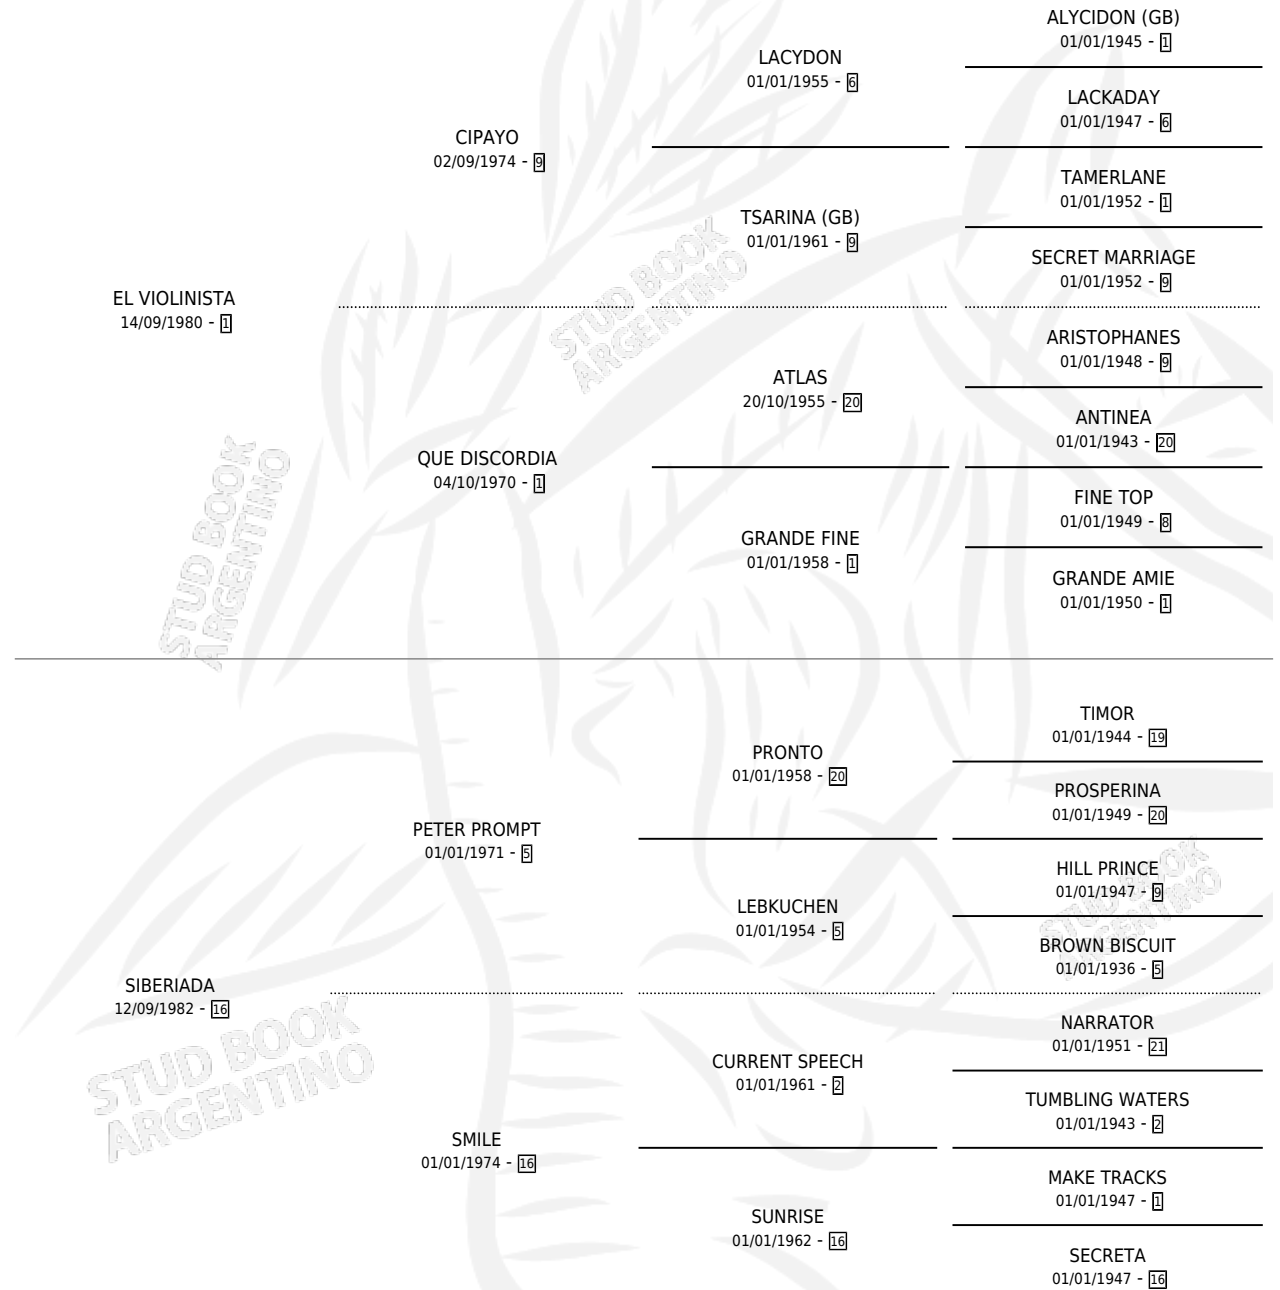

LEILA BATAL

por EL VIOLINISTA y SIBERIADA por PETER PROMPT

Argentina · Hembra · Alazan Tostado · SP · 06/11/1988
Familia 16-e · Volumen 33

ESTADO

TIPIFICACIÓN SANGUÍNEA	X
TIPIFICACIÓN POR ADN	X
PASAPORTE	X
IDENTIFICACIÓN POR MICROCHIP	X
REPRODUCTOR	X

Lugar de nacimiento: San Jeronimo Sur

Criador: Sin dato

PEDIGREE

CAMPAÑA

Solo carreras oficiales de Argentina

POR EDAD

EDAD	CC	1°	2°	3°	4°	5°	NP	CLC	CLG	CLCG1	CLGG1	IMPORTE	GANANCIA / CC
2 AÑOS	1	0	0	0	0	1	0	0	0	0	0	\$0	\$0
3 AÑOS	1	0	0	0	0	0	1	0	0	0	0	\$0	\$0
TOTALES	2	0	0	0	0	1	1	0	0	0	0	\$0	\$0
%		0.0%	0.0%	0.0%	0.0%	50.0%	50.0%	0.0%	0.0%	0.0%	0.0%		