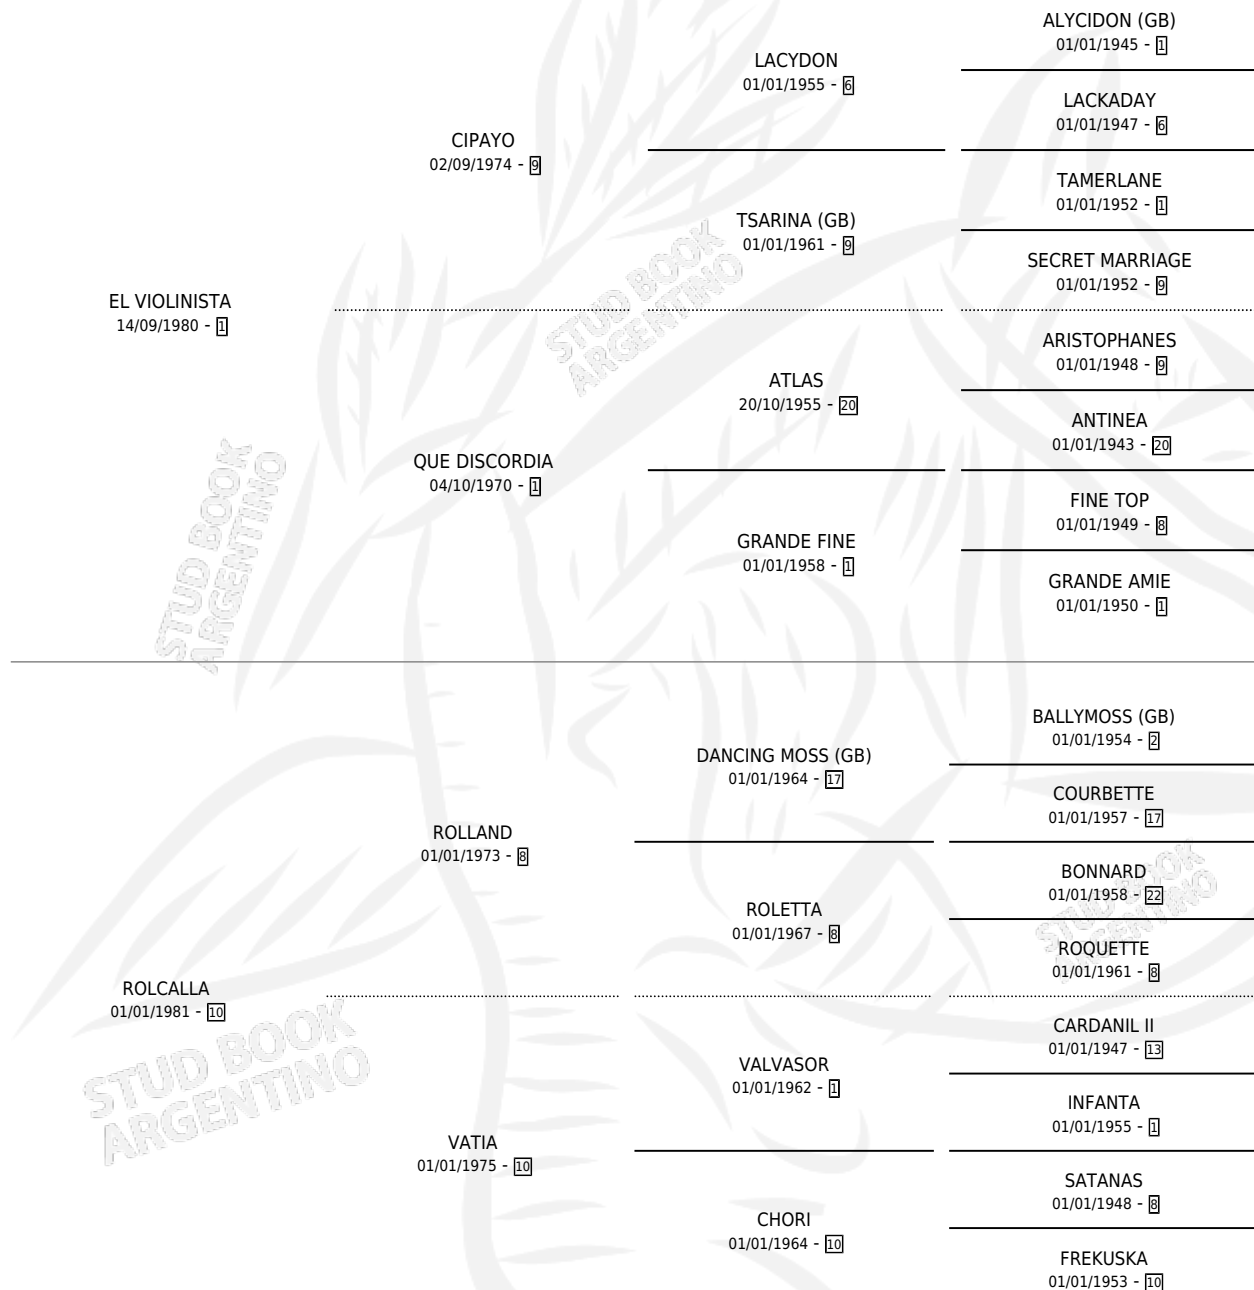

EL ROCALLOSO

por EL VIOLINISTA y ROLCALLA por ROLLAND

Argentina · Macho · Zaino · SP · 06/11/1988
Familia 10-e · Volumen 33

ESTADO

TIPIFICACIÓN SANGUÍNEA	X
TIPIFICACIÓN POR ADN	X
PASAPORTE	X
IDENTIFICACIÓN POR MICROCHIP	X
REPRODUCTOR	X

Lugar de nacimiento: San Jeronimo Sur

Criador: Sin dato

PEDIGREE