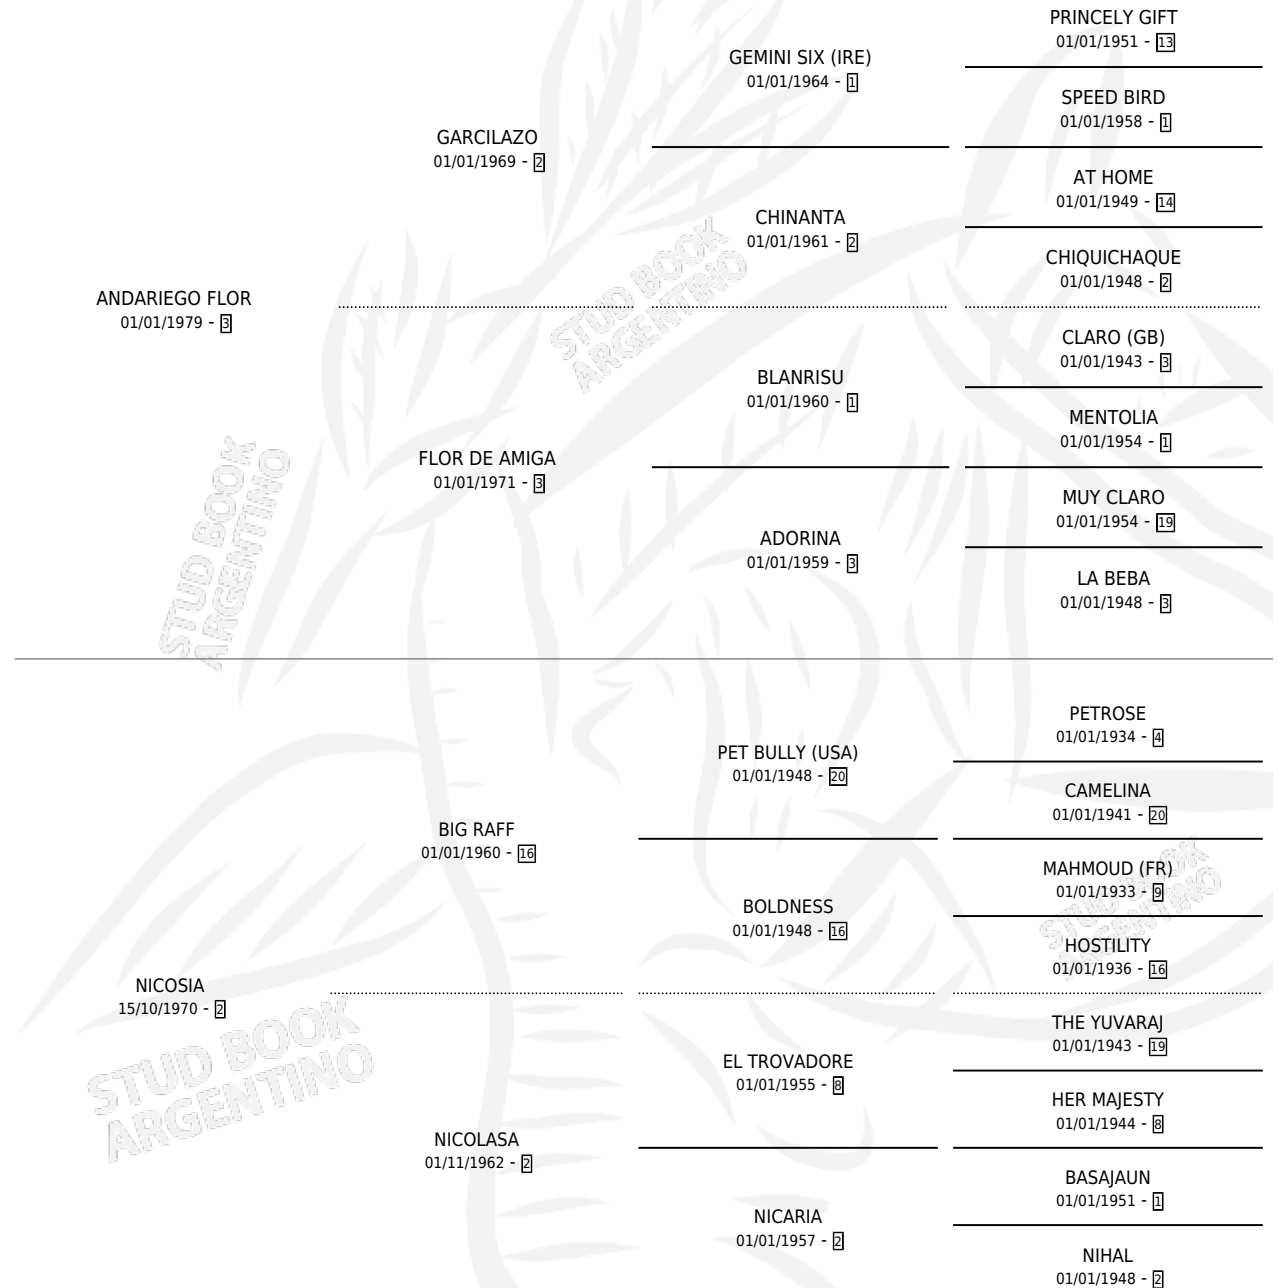

ANDA TU

por **ANDARIEGO FLOR** y **NICOSIA** por **BIG RAFF**

Argentina · Hembra · Zaino · SP · 11/11/1988
Familia 2-h · Volumen 33

ESTADO

TIPIFICACIÓN SANGUÍNEA	✓
TIPIFICACIÓN POR ADN	X
PASAPORTE	X
IDENTIFICACIÓN POR MICROCHIP	X
REPRODUCTOR	✓

Lugar de nacimiento: Chivilcoy

Criador: Sin dato

~

HIJOS

	MACHOS	HEMBRAS
5 NACIERON	3	2
3 CORRIERON	2	1
1 GANARON	0	1
0 GANADORES CL	0 GANADORES GR	0 GANADORES G1

PEDIGREE

CAMPAÑA

Solo carreras oficiales de Argentina