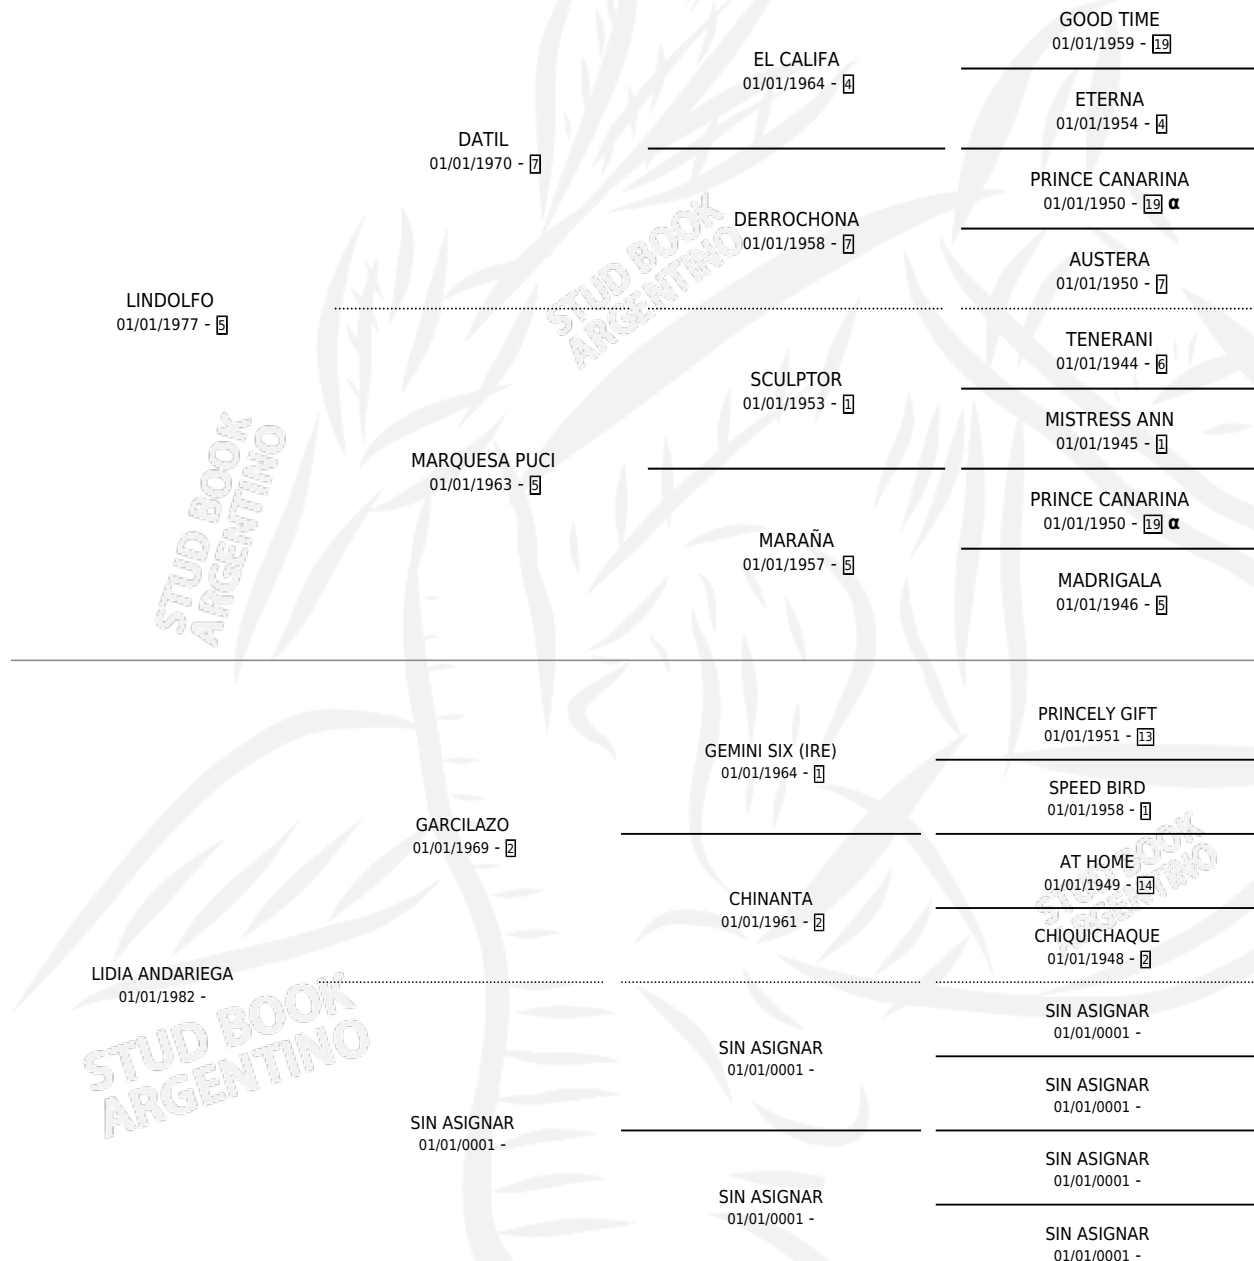

ALEMARI

por LINDOLFO y LIDIA ANDARIEGA por GARCILAZO

Argentina · Hembra · Zaino · SP · 07/11/1988
Familia · Volumen 33

ESTADO

TIPIFICACIÓN SANGUÍNEA	✓
TIPIFICACIÓN POR ADN	X
PASAPORTE	X
IDENTIFICACIÓN POR MICROCHIP	X
REPRODUCTOR	✓

Lugar de nacimiento: Chivilcoy

Criador: Sin dato

~

HIJOS

	MACHOS	HEMBRAS
3 NACIERON	1	2
SIN ACTUACIONES		

PEDIGREE

INBREEDING : α

S

mientos 3 / Efectividad 50.00%

PADRILLO	PRODUCTO	CRIADOR	1ER SERVICIO	ÚLTIMO SERVICIO
BRUJITO	∅		24/12/1997	26/12/1997
BRUJITO	∅		29/10/1996	30/10/1996
BATAILLEUR	LOTER MAQUI (H Z, 23/10/1996)	SIN DATO	22/10/1995	24/10/1995
ANDARIEGO FLOR	GRAN CINTIA (H Z, 14/09/1995)	SIN DATO	12/09/1994	16/09/1994
BATAILLEUR	ANGEL CAMINADOR (M Z, 03/09/1994)	SIN DATO	02/09/1993	04/09/1993
BATAILLEUR	∅		06/10/1992	06/10/1992