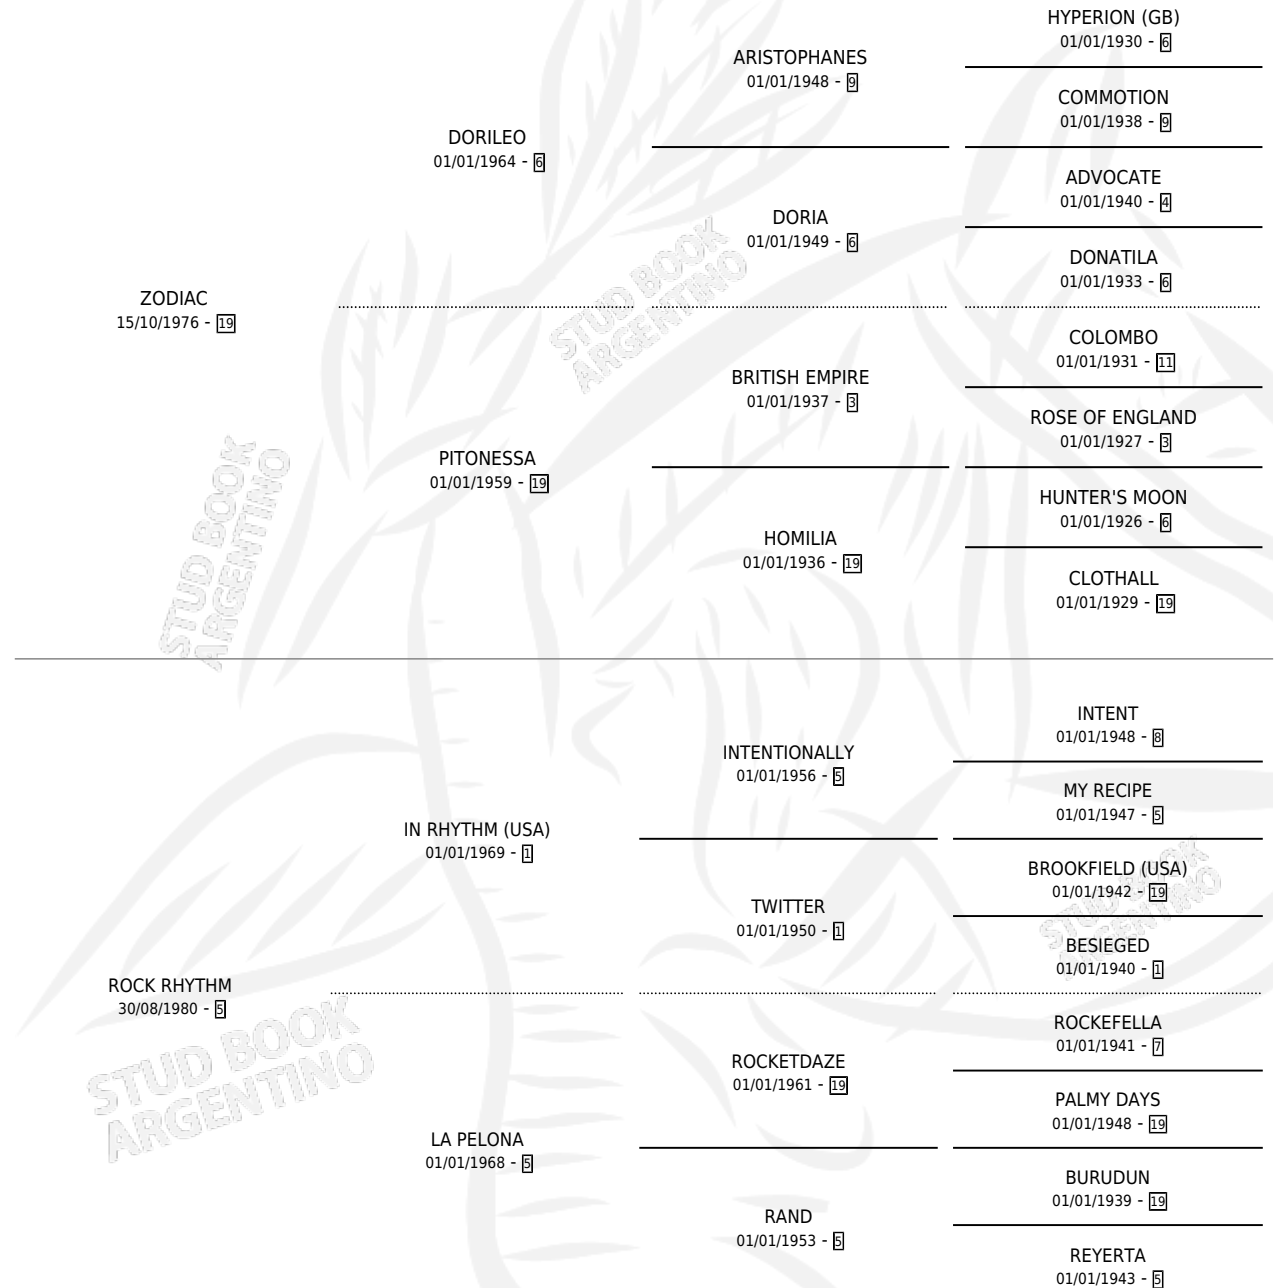

# LA ROCHELLE

por ZODIAC y ROCK RHYTHM por IN RHYTHM (USA)

Argentina · Hembra · Zaino Doradillo · SP · 20/11/1988  
Familia 5-j · Volumen 33

## ESTADO

TIPIFICACIÓN SANGUÍNEA	X
TIPIFICACIÓN POR ADN	X
PASAPORTE	X
IDENTIFICACIÓN POR MICROCHIP	X
REPRODUCTOR	X

**Lugar de nacimiento:** Aguarenas

**Criador:** Aguarenas

## PEDIGREE