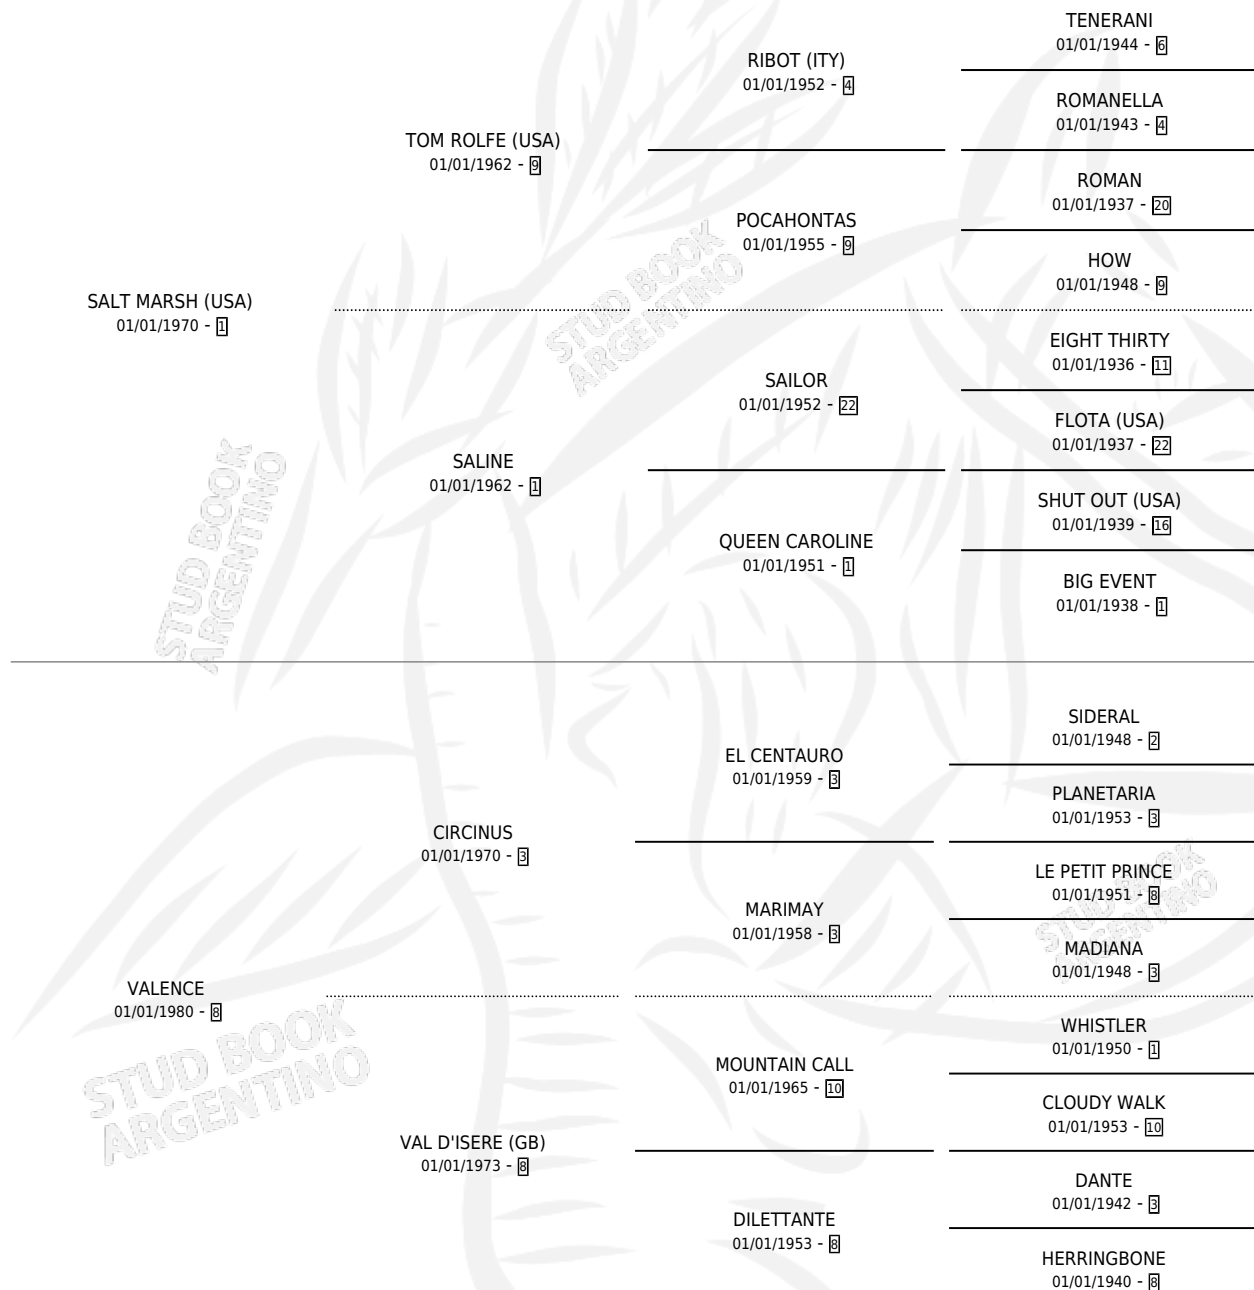

SURELY

por **SALT MARSH (USA)** y **VALENCE** por **CIRCINUS**

Argentina · Hembra · Alazan · SP · 06/11/1988
Familia 8-c · Volumen 33

ESTADO

TIPIFICACIÓN SANGUÍNEA	✓
TIPIFICACIÓN POR ADN	X
PASAPORTE	X
IDENTIFICACIÓN POR MICROCHIP	X
REPRODUCTOR	✓

Lugar de nacimiento: La Quebrada

Criador: Sin dato

~

HIJOS

	MACHOS	HEMBRAS
1 NACIERON	0	1
1 CORRIERON	0	1

SIN ACTUACIONES

PEDIGREE

S