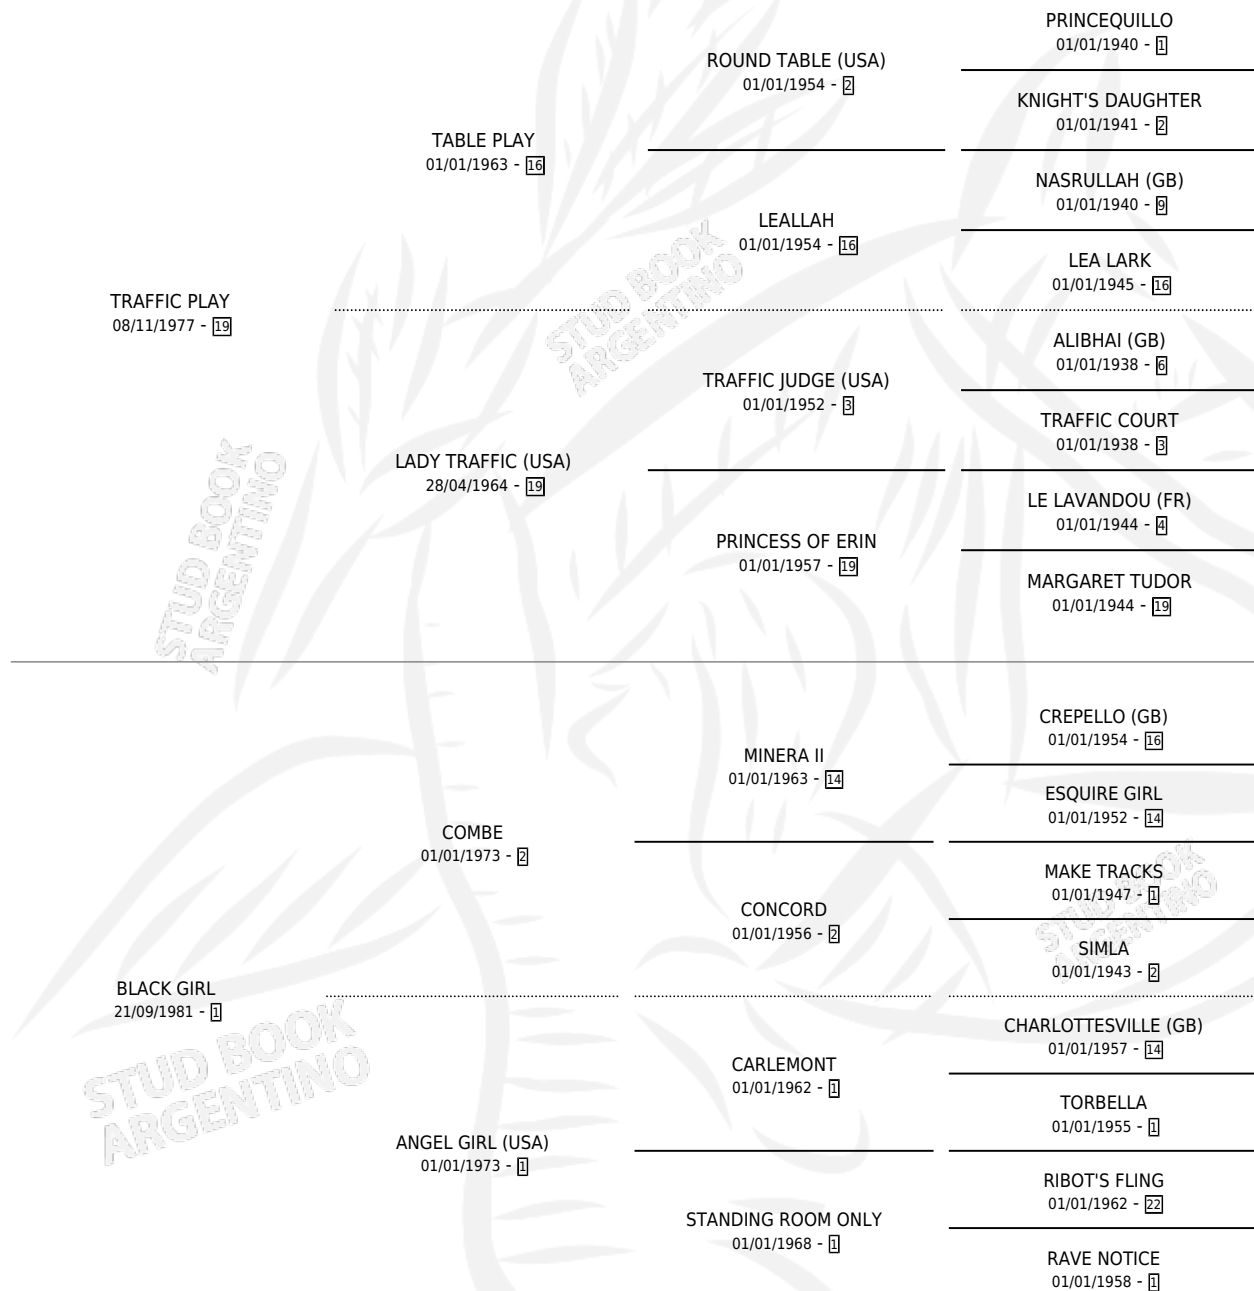

BLACK LOVELY

por TRAFFIC PLAY y BLACK GIRL por COMBE

Argentina · Hembra · Zaino Colorado · SP · 23/10/1988
Familia 1 · Volumen 33

ESTADO

TIPIFICACIÓN SANGUÍNEA	X
TIPIFICACIÓN POR ADN	X
PASAPORTE	X
IDENTIFICACIÓN POR MICROCHIP	X
REPRODUCTOR	X

Lugar de nacimiento: Mac Gregor

Criador: Mac Gregor

PEDIGREE

BLACK LOVELY

Datos oficiales del Stud Book Argentino

Documento generado el 11/06/2026

studbook.org.ar