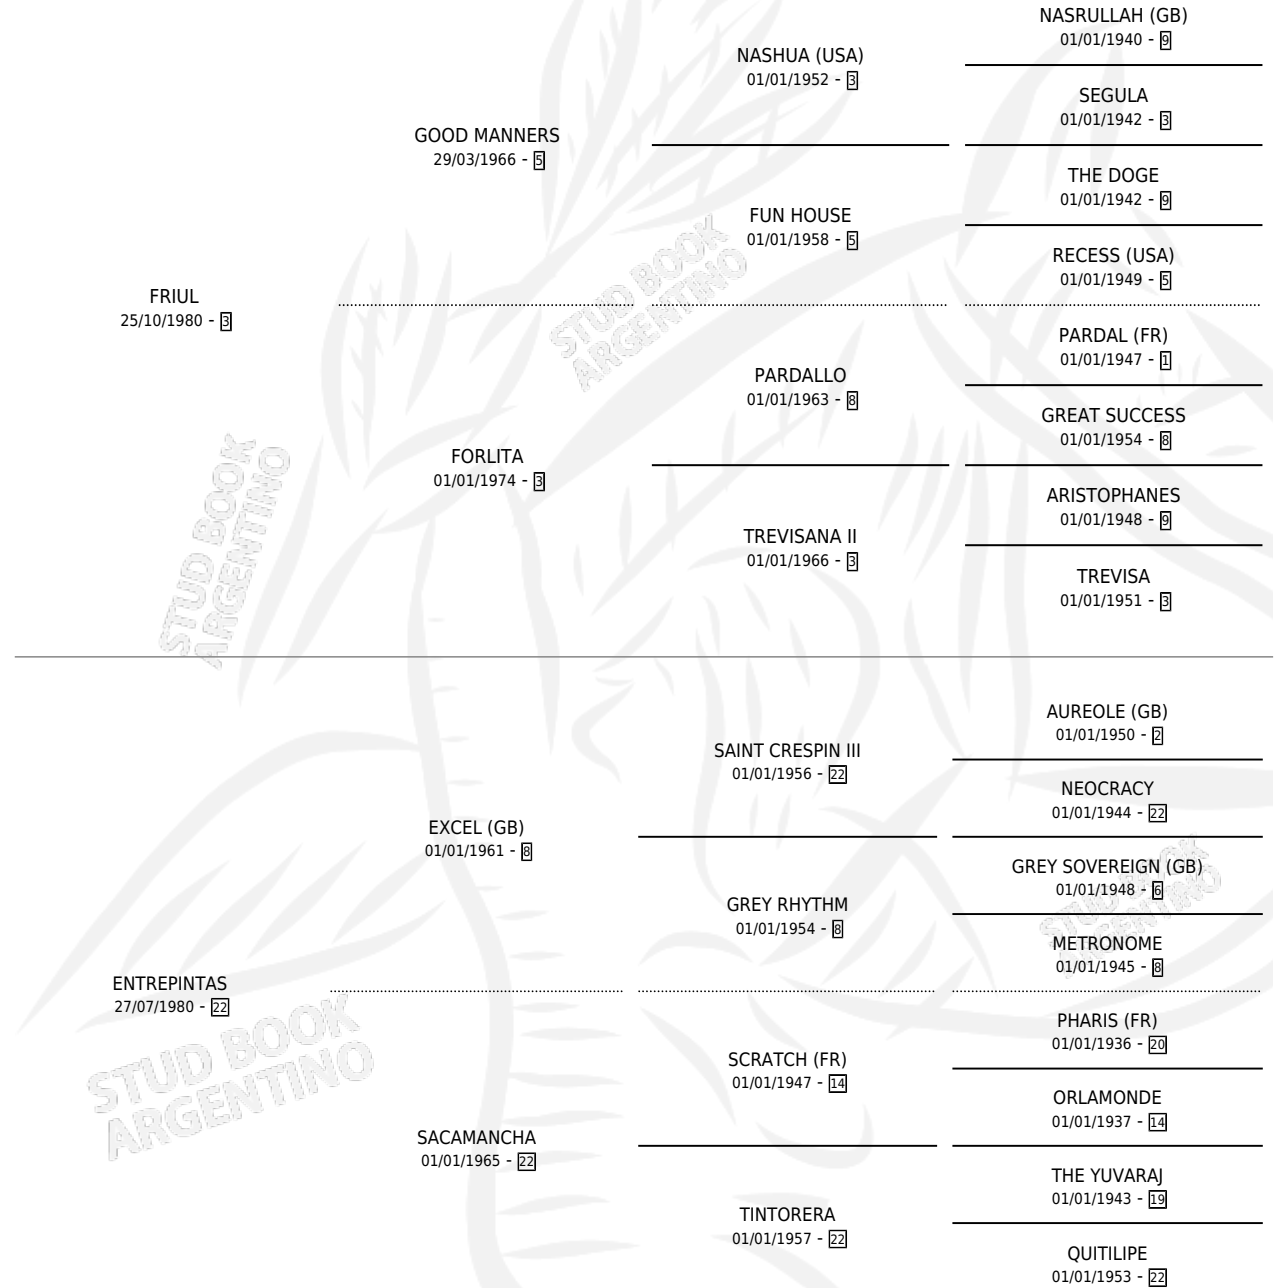

PINTAS SEGUNDA

por FRIUL y ENTREPINTAS por EXCEL (GB)

Argentina · Hembra · Alazan · SP · 06/11/1988
Familia 22 · Volumen 33

ESTADO

TIPIFICACIÓN SANGUÍNEA	X
TIPIFICACIÓN POR ADN	X
PASAPORTE	X
IDENTIFICACIÓN POR MICROCHIP	X
REPRODUCTOR	X

Lugar de nacimiento: Los Criadores

Criador: Sin dato

PEDIGREE

CAMPAÑA

Solo carreras oficiales de Argentina

POR EDAD

EDAD	CC	1°	2°	3°	4°	5°	NP	CLC	CLG	CLCG1	CLGG1	IMPORTE	GANANCIA / CC
4 AÑOS	5	2	0	0	1	0	2	0	0	0	0	\$0	\$0
5 AÑOS	3	0	0	0	0	1	2	0	0	0	0	\$0	\$0
TOTALES	8	2	0	0	1	1	4	0	0	0	0	\$0	\$0
%		25.0%	0.0%	0.0%	12.5%	12.5%	50.0%	0.0%	0.0%	0.0%	0.0%		