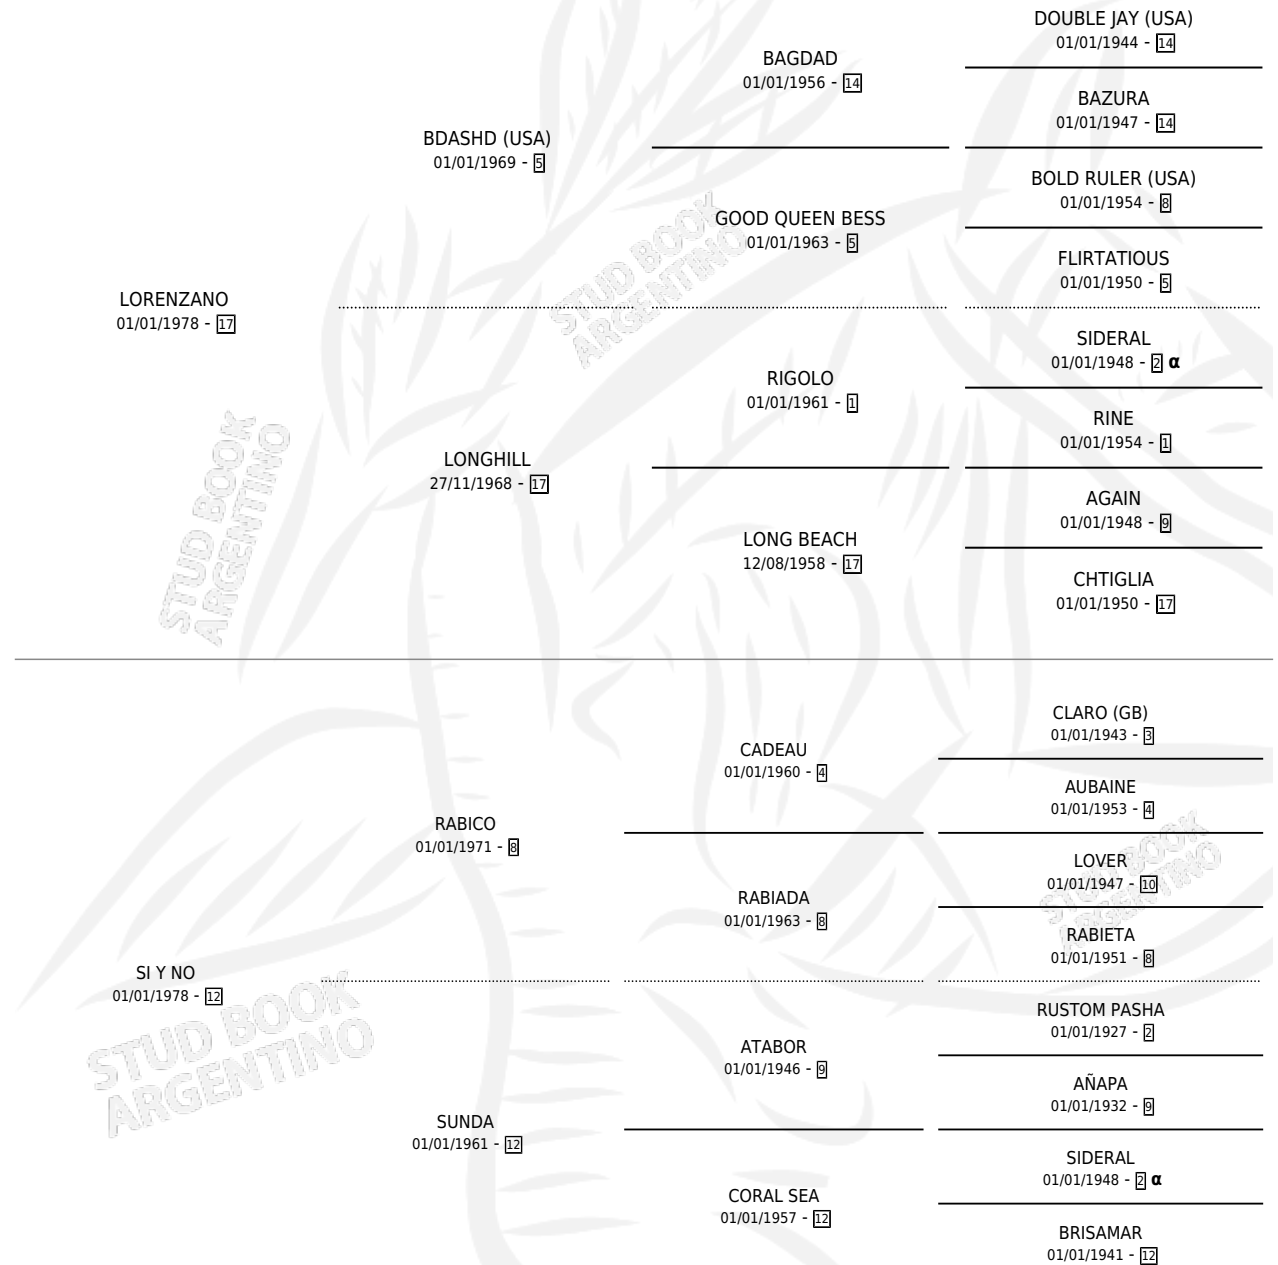

AFIRMATIVA

por LORENZANO y SI Y NO por RABICO

Argentina · Hembra · Zaino Doradillo · SP · 22/11/1988
Familia 12-g · Volumen 33

ESTADO

TIPIFICACIÓN SANGUÍNEA	✓
TIPIFICACIÓN POR ADN	X
PASAPORTE	X
IDENTIFICACIÓN POR MICROCHIP	X
REPRODUCTOR	✓

Lugar de nacimiento: La Elsa

Criador: Sin dato

PEDIGREE

INBREEDING : α

S

mientos 0 / Efectividad 0.00%

PADRILLO

PRODUCTO

CRIADOR

1ER SERVICIO

ÚLTIMO SERVICIO

LUQUE

∅

05/11/1993

16/12/1993

AFIRMATIVA