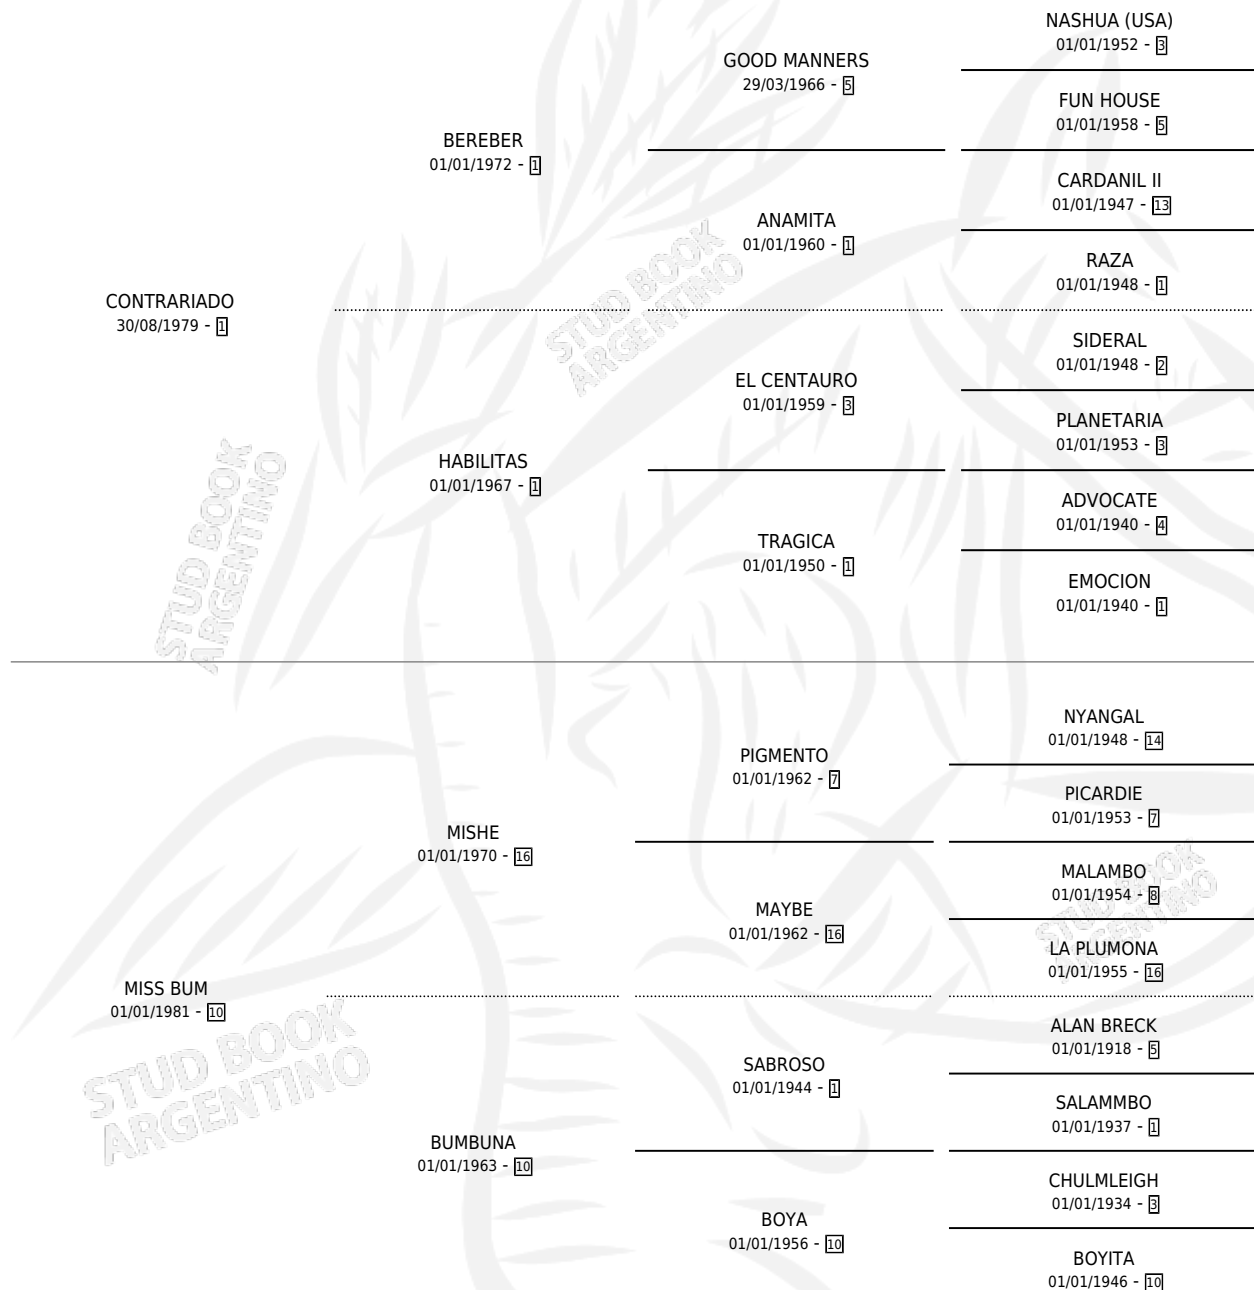

Lugar de nacimiento: Felicitas

Criador: Felicitas

~

HIJOS

	MACHOS	HEMBRAS
3 NACIERON	1	2
SIN ACTUACIONES		

PEDIGREE

S

mientos 3 / Efectividad 42.86%

PADRILLO	PRODUCTO	CRIADOR	1ER SERVICIO	ÚLTIMO SERVICIO
BRISQUE	∅		28/11/2002	01/12/2002
VALORORO	MISS LARA (H Z, 04/11/2002)	SIN DATO	21/10/2001	21/10/2001
SPAZIO	∅		26/11/2000	26/11/2000
SPAZIO	DON WILLIANS (M A, 25/09/2000)	SIN DATO	02/10/1999	02/10/1999
ROCK LANG	∅		24/09/1995	27/09/1995
ROCK LANG	∅		07/09/1994	09/09/1994
ROCK LANG	CONTRA MI (H Z, 03/09/1994)	SIN DATO	04/09/1993	04/09/1993