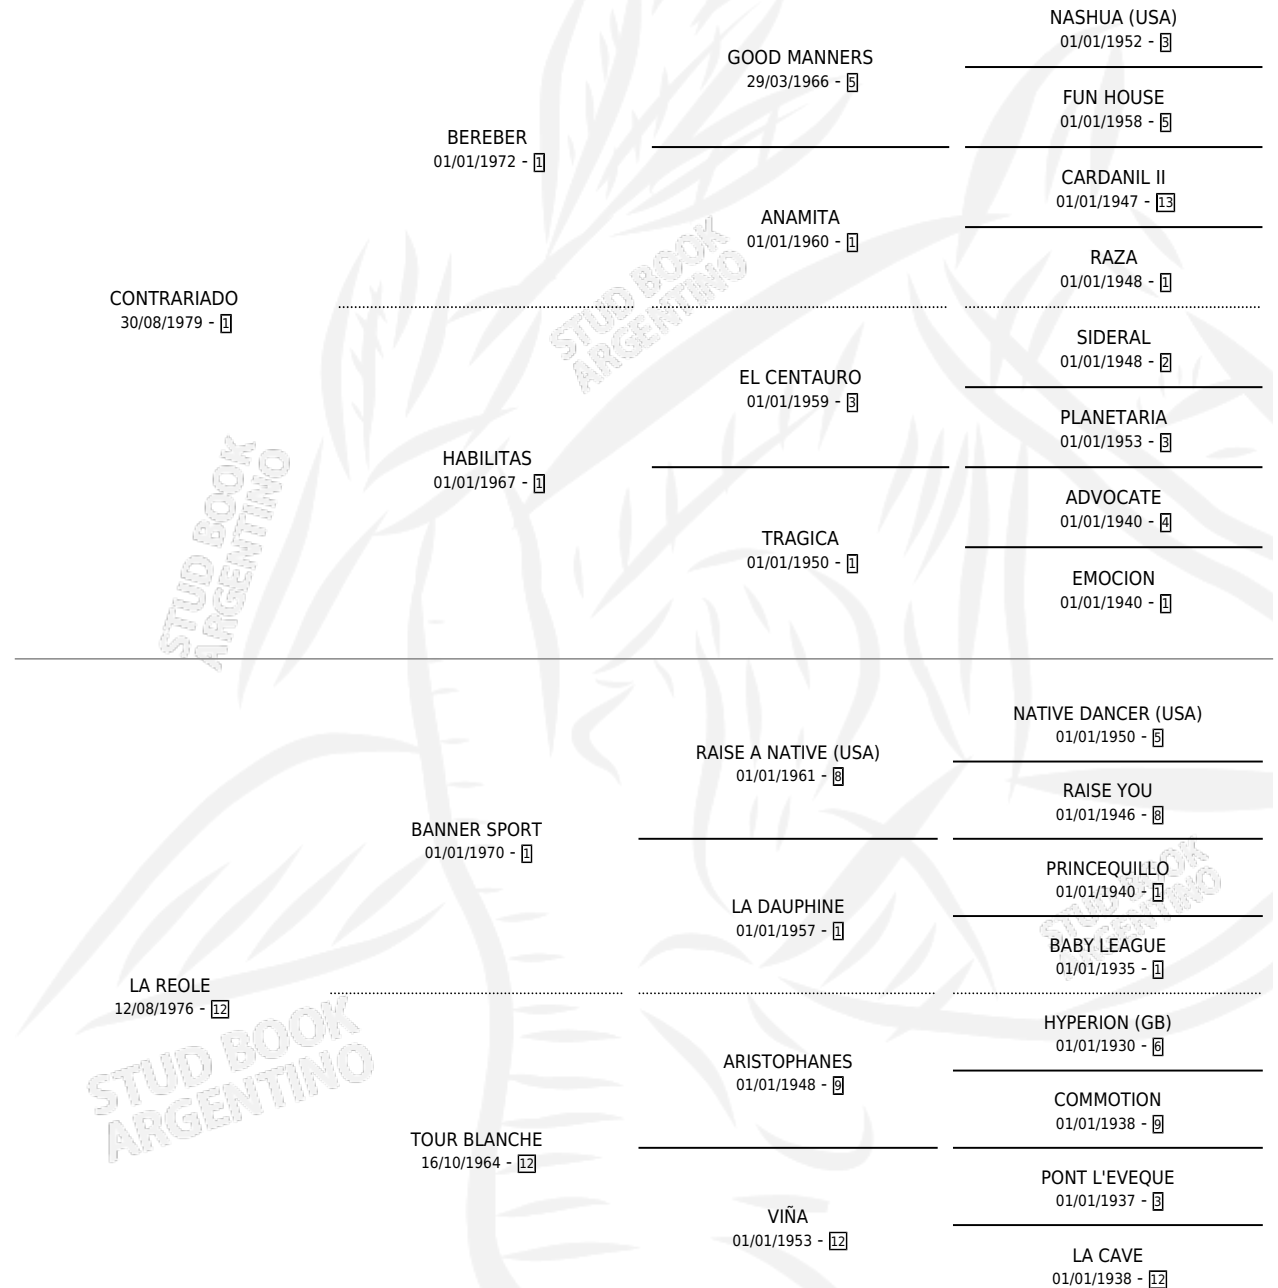

TIPSILY

por **CONTRARIADO** y **LA REOLE** por **BANNER SPORT**

Argentina · Macho · Zaino · SP · 23/11/1988
Familia 12-d · Volumen 33

ESTADO

TIPIFICACIÓN SANGUÍNEA	X
TIPIFICACIÓN POR ADN	X
PASAPORTE	X
IDENTIFICACIÓN POR MICROCHIP	X
REPRODUCTOR	X

Lugar de nacimiento: Felicitas

Criador: Felicitas

PEDIGREE

TIPSILY

Datos oficiales del Stud Book Argentino

Documento generado el 10/06/2026

studbook.org.ar