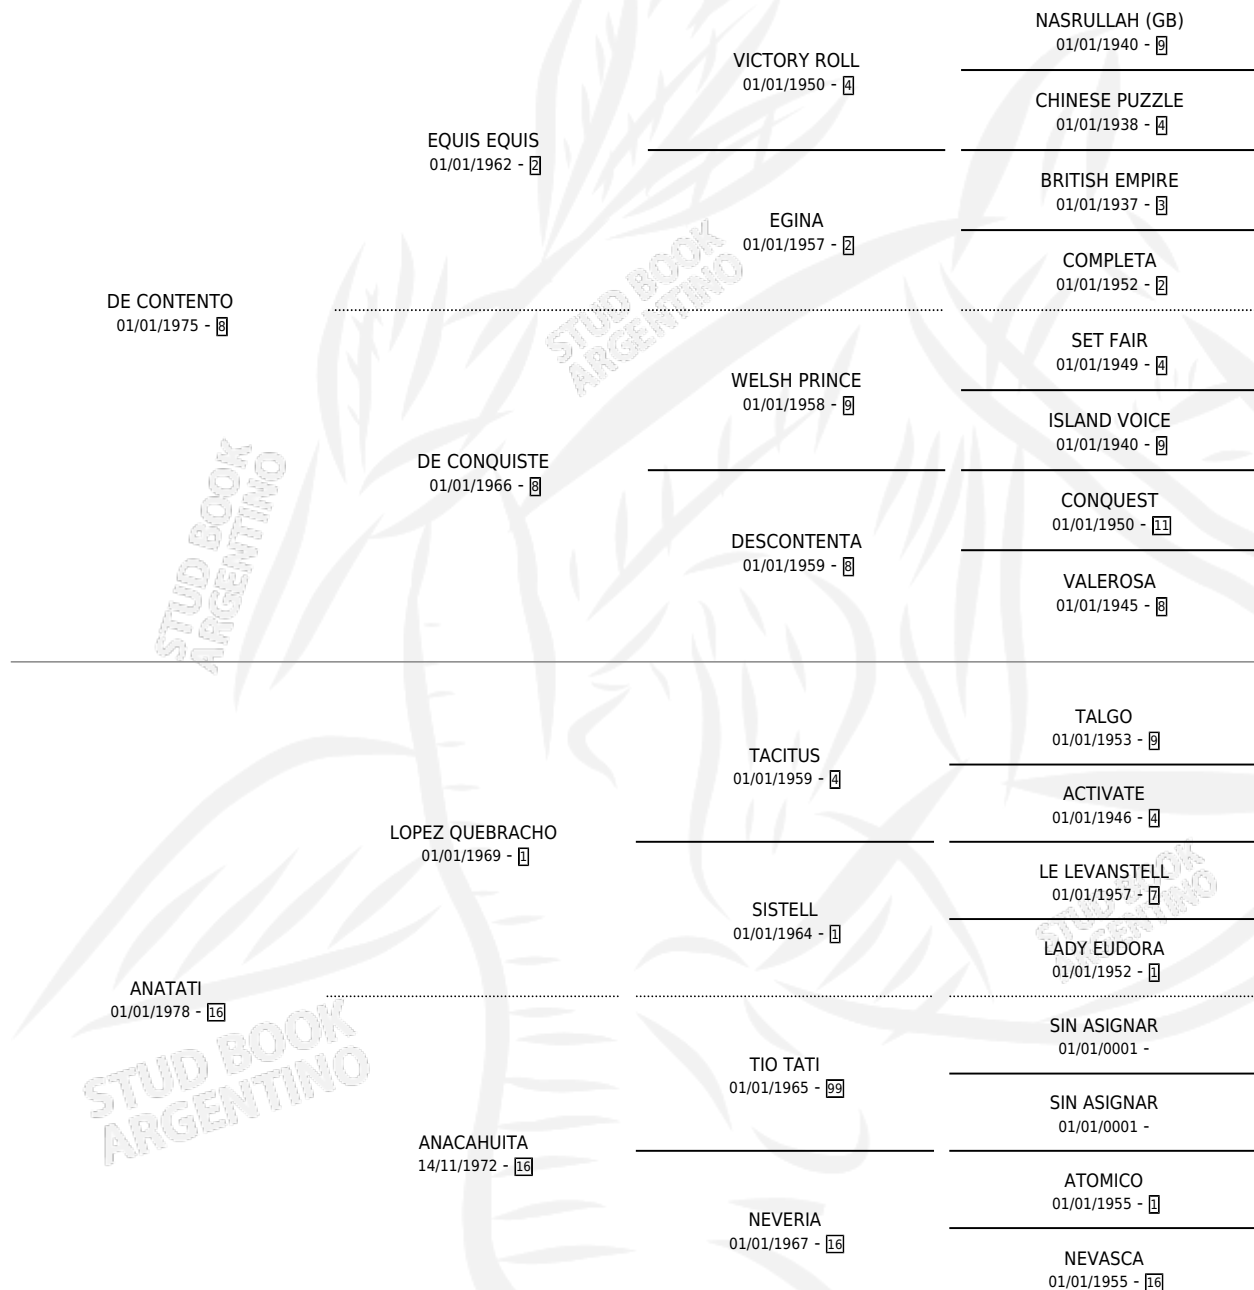

DESPOTA

por DE CONTENTO y ANATATI por LOPEZ QUEBRACHO

Argentina · Hembra · Zaino · SP · 16/11/1988
Familia 16-g · Volumen 33

ESTADO

TIPIFICACIÓN SANGUÍNEA	X
TIPIFICACIÓN POR ADN	X
PASAPORTE	X
IDENTIFICACIÓN POR MICROCHIP	X
REPRODUCTOR	X

Lugar de nacimiento: Callvu Cura

Criador: Sin dato

PEDIGREE

DESPOTA

Datos oficiales del Stud Book Argentino

Documento generado el 10/05/2026

studbook.org.ar