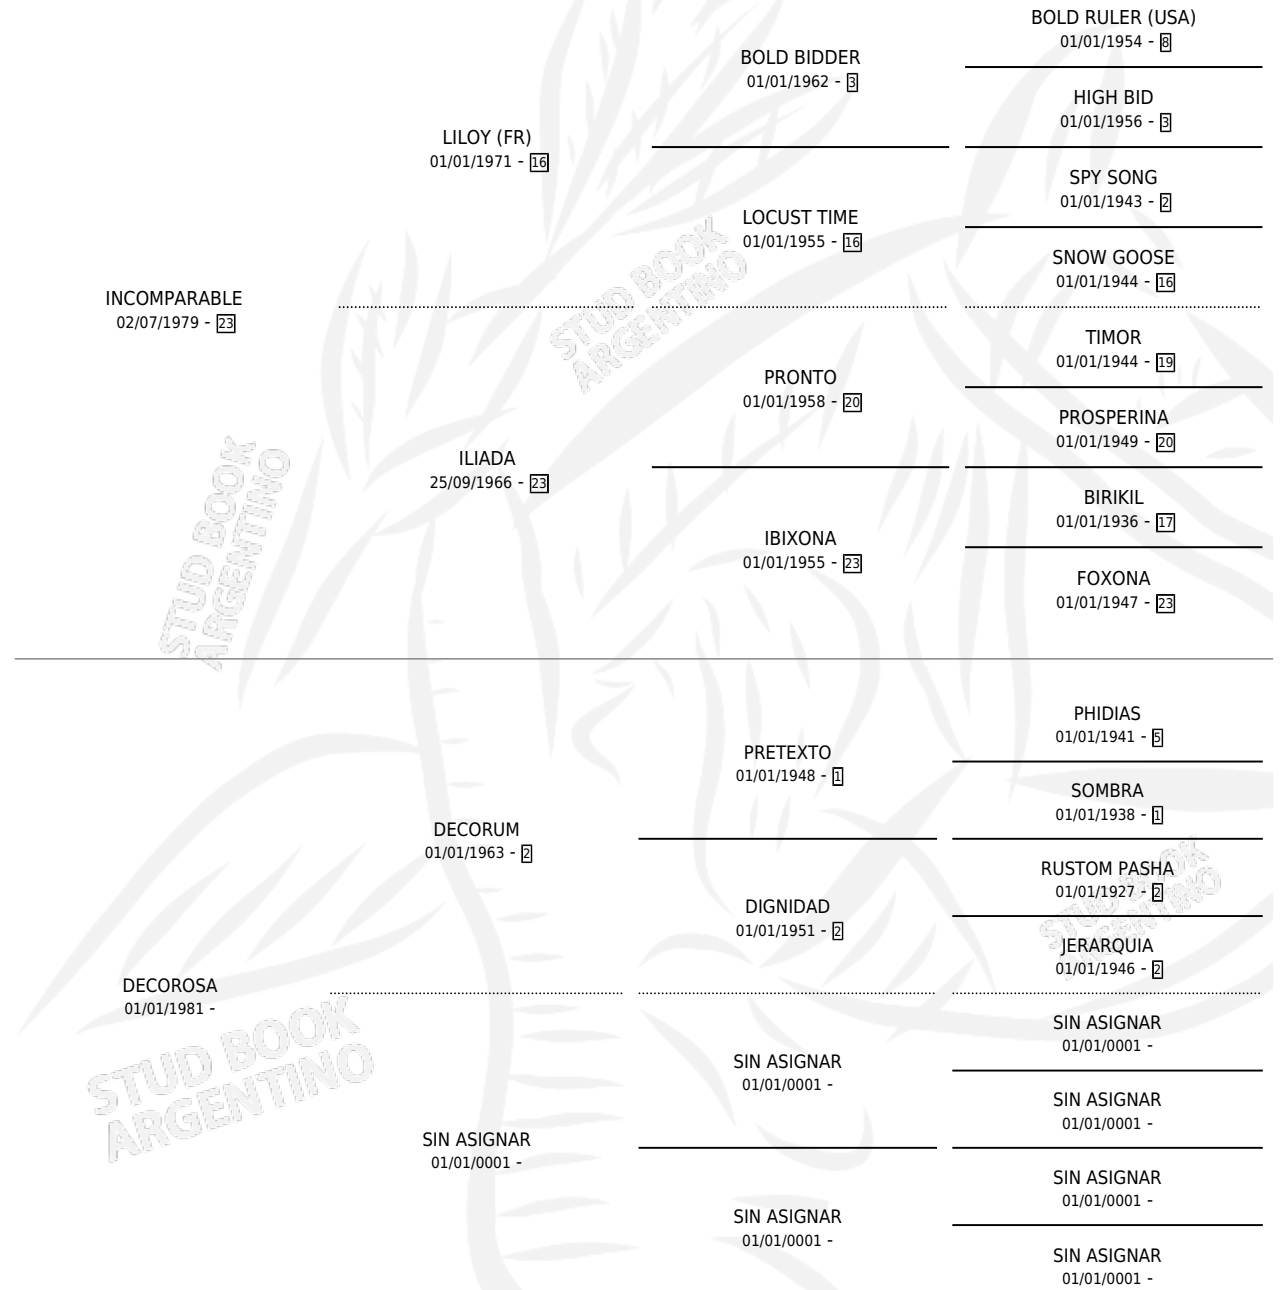

IN RUBIA

por **INCOMPARABLE** y **DECOROSA** por **DECORUM**

Argentina · Hembra · Alazan · SP · 27/11/1988
Familia · Volumen 33

ESTADO

TIPIFICACIÓN SANGUÍNEA	X
TIPIFICACIÓN POR ADN	X
PASAPORTE	X
IDENTIFICACIÓN POR MICROCHIP	X
REPRODUCTOR	X

Lugar de nacimiento: Rosa Negra

Criador: Sin dato

PEDIGREE

IN RUBIA

Datos oficiales del Stud Book Argentino

Documento generado el 05/05/2026

studbook.org.ar