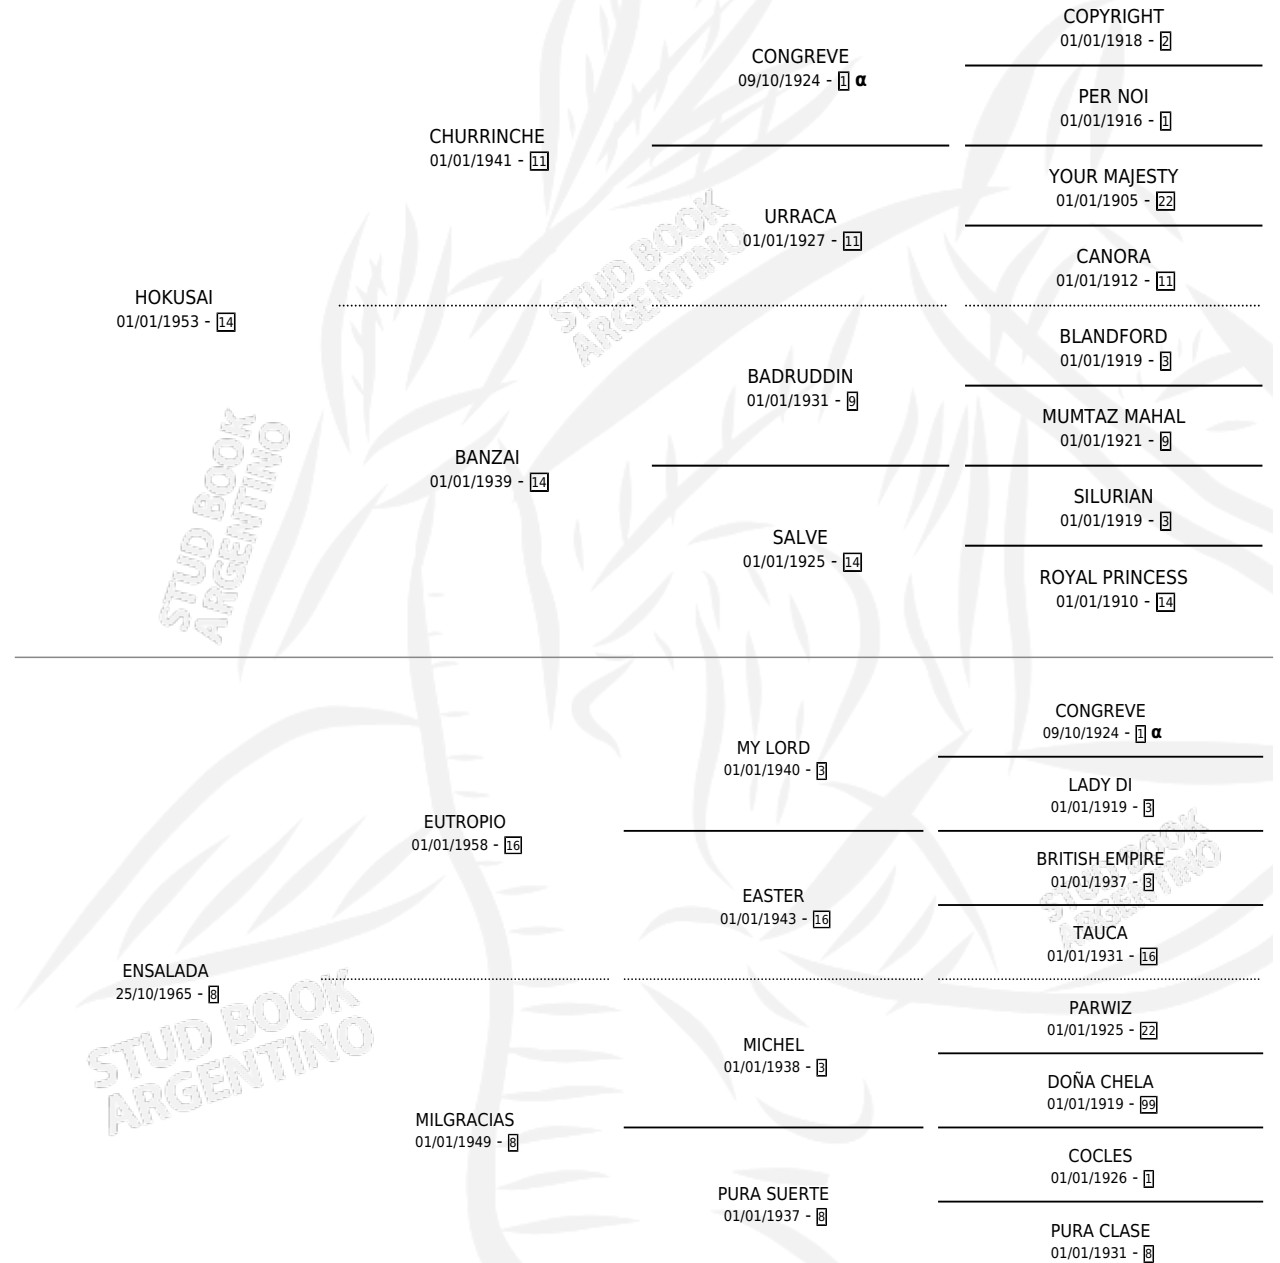

SOPLETE

por HOKUSAI y ENSALADA por EUTROPIO

Argentina · Macho · Alazan · SP · 23/09/1970
Familia 8-a · Volumen 27

ESTADO

TIPIFICACIÓN SANGUÍNEA	X
TIPIFICACIÓN POR ADN	X
PASAPORTE	X
IDENTIFICACIÓN POR MICROCHIP	X
REPRODUCTOR	X

Lugar de nacimiento: Campo particular

Criador: Sin dato

PEDIGREE

INBREEDING : α

COPYRIGHT
01/01/1918 - [2]

CONGREVE
09/10/1924 - [1] α

PER NOI
01/01/1916 - [1]

CHURRINCHE
01/01/1941 - [11]

YOUR MAJESTY
01/01/1905 - [22]

URRACA
01/01/1927 - [11]

CANORA
01/01/1912 - [11]

HOKUSAI
01/01/1953 - [14]

BLANDFORD
01/01/1919 - [9]

BADRUDDIN
01/01/1931 - [9]

MUMTAZ MAHAL
01/01/1921 - [9]

BANZAI
01/01/1939 - [14]

SILURIAN
01/01/1919 - [9]

SALVE
01/01/1925 - [14]

ROYAL PRINCESS
01/01/1910 - [14]

CONGREVE
09/10/1924 - [1] α

MY LORD
01/01/1940 - [8]

LADY DI
01/01/1919 - [9]

EUTROPIO
01/01/1958 - [16]

BRITISH EMPIRE
01/01/1937 - [9]

EASTER
01/01/1943 - [16]

TAUCA
01/01/1931 - [16]

ENSALADA
25/10/1965 - [8]

PARWIZ
01/01/1925 - [22]

MICHEL
01/01/1938 - [9]

DOÑA CHELA
01/01/1919 - [99]

MILGRACIAS
01/01/1949 - [8]

COCLES
01/01/1926 - [1]

PURA SUERTE
01/01/1937 - [8]

PURA CLASE
01/01/1931 - [8]