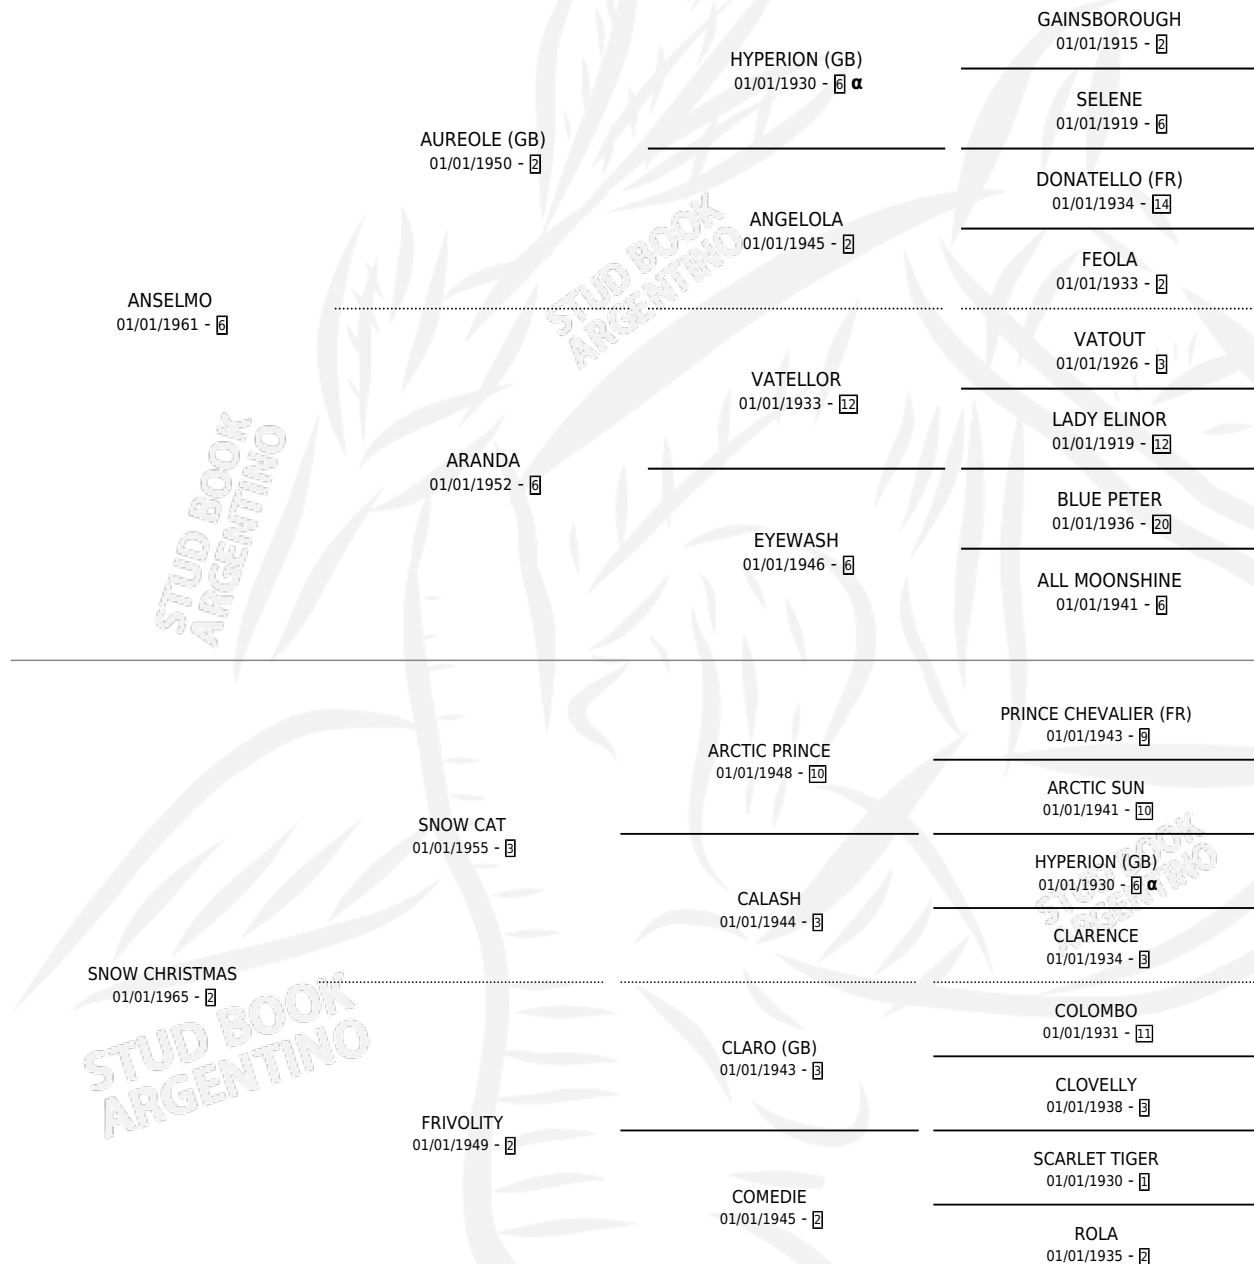

Lugar de nacimiento: Campo particular

Criador: Sin dato

~

HIJOS

	MACHOS	HEMBRAS
7 NACIERON	3	4
6 CORRIERON	3	3
4 GANARON	2	2
0 GANADORES CL	0 GANADORES GR	0 GANADORES G1

PEDIGREE

INBREEDING : α

S

mientos 3 / Efectividad 75.00%

PADRILLO	PRODUCTO	CRIADOR	1ER SERVICIO	ÚLTIMO SERVICIO
EAST IS EAST (USA)	∅		03/11/1986	03/11/1986
ASPETTARE EAST IS EAST (USA)	FACIL ESPERA (H Z, 26/10/1986)	SIN DATO	21/10/1985	05/11/1985
Datos oficiales del Stud Book Argentino BOMBARDIER (USA)	IRIZ (M Z, 18/10/1984)	GONZALEZ EDUARDO ROBERTO		
Documentó generado el 05/05/2026 CARD PLAYER (GB)	SOAGAL (H Z, 12/10/1985)	SIN DATO		