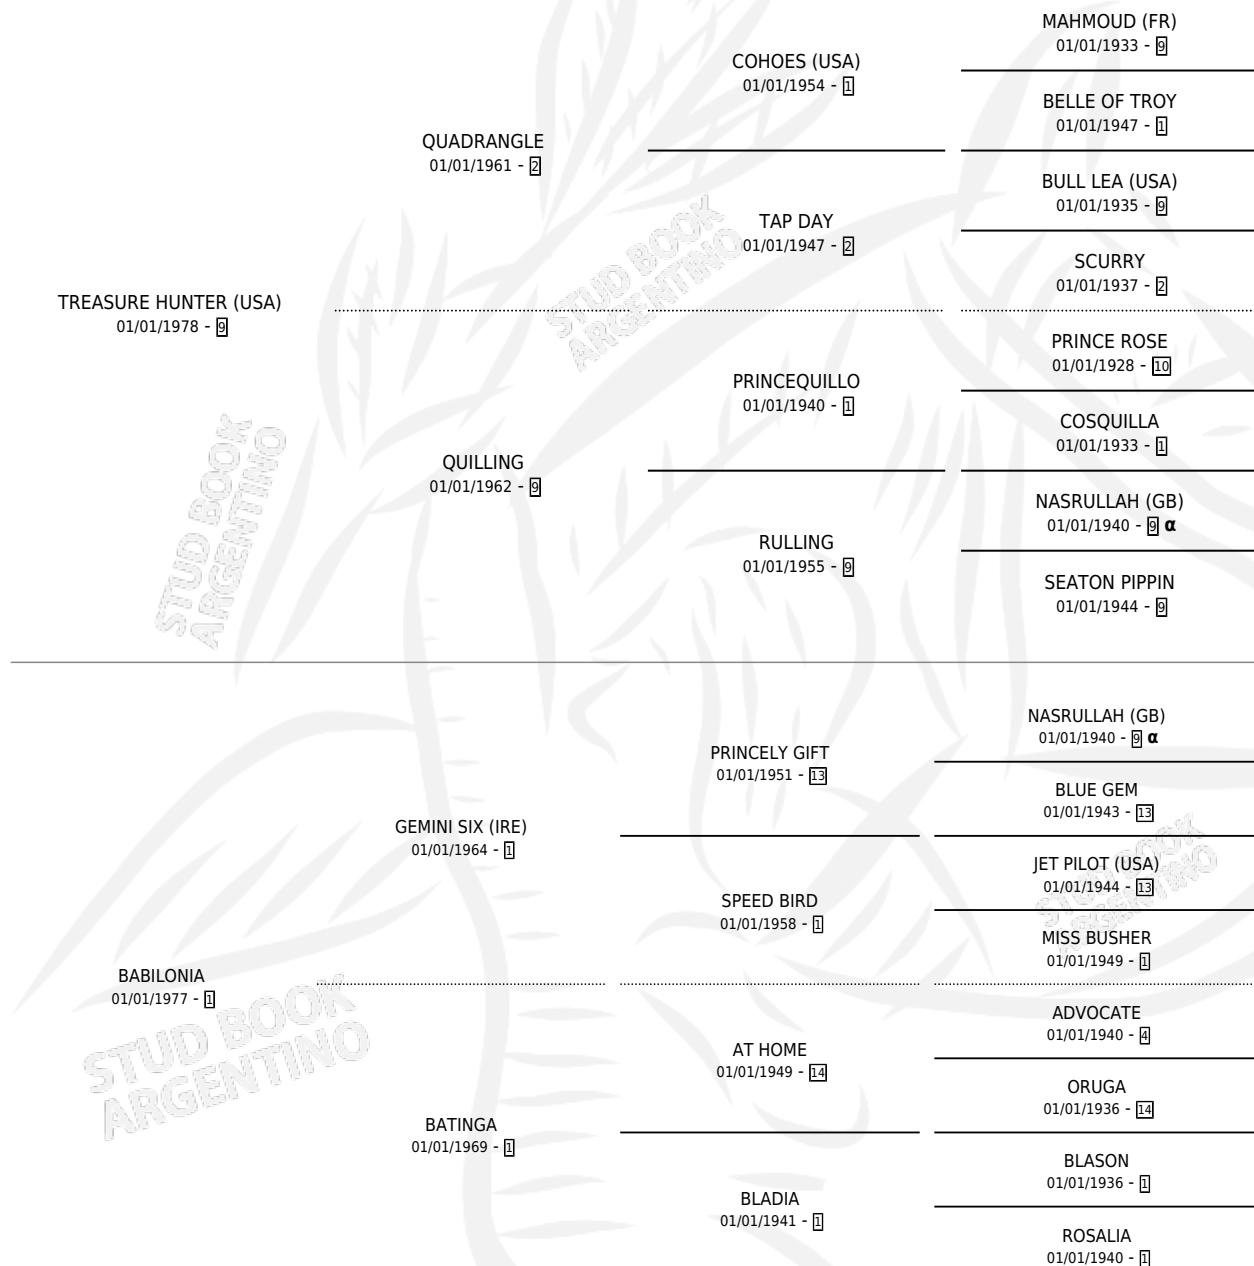

ASIRIANA

por **TREASURE HUNTER (USA)** y **BABILONIA** por **GEMINI SIX (IRE)**

Argentina · Hembra · Alazan · SP · 06/11/1988
Familia 1-s · Volumen 33

ESTADO

TIPIFICACIÓN SANGUÍNEA	X
TIPIFICACIÓN POR ADN	X
PASAPORTE	X
IDENTIFICACIÓN POR MICROCHIP	X
REPRODUCTOR	X

Lugar de nacimiento: El 12

Criador: Sin dato

PEDIGREE

INBREEDING : α

ASIRIANA

Datos oficiales del Stud Book Argentino

Documento generado el 12/05/2026

studbook.org.ar