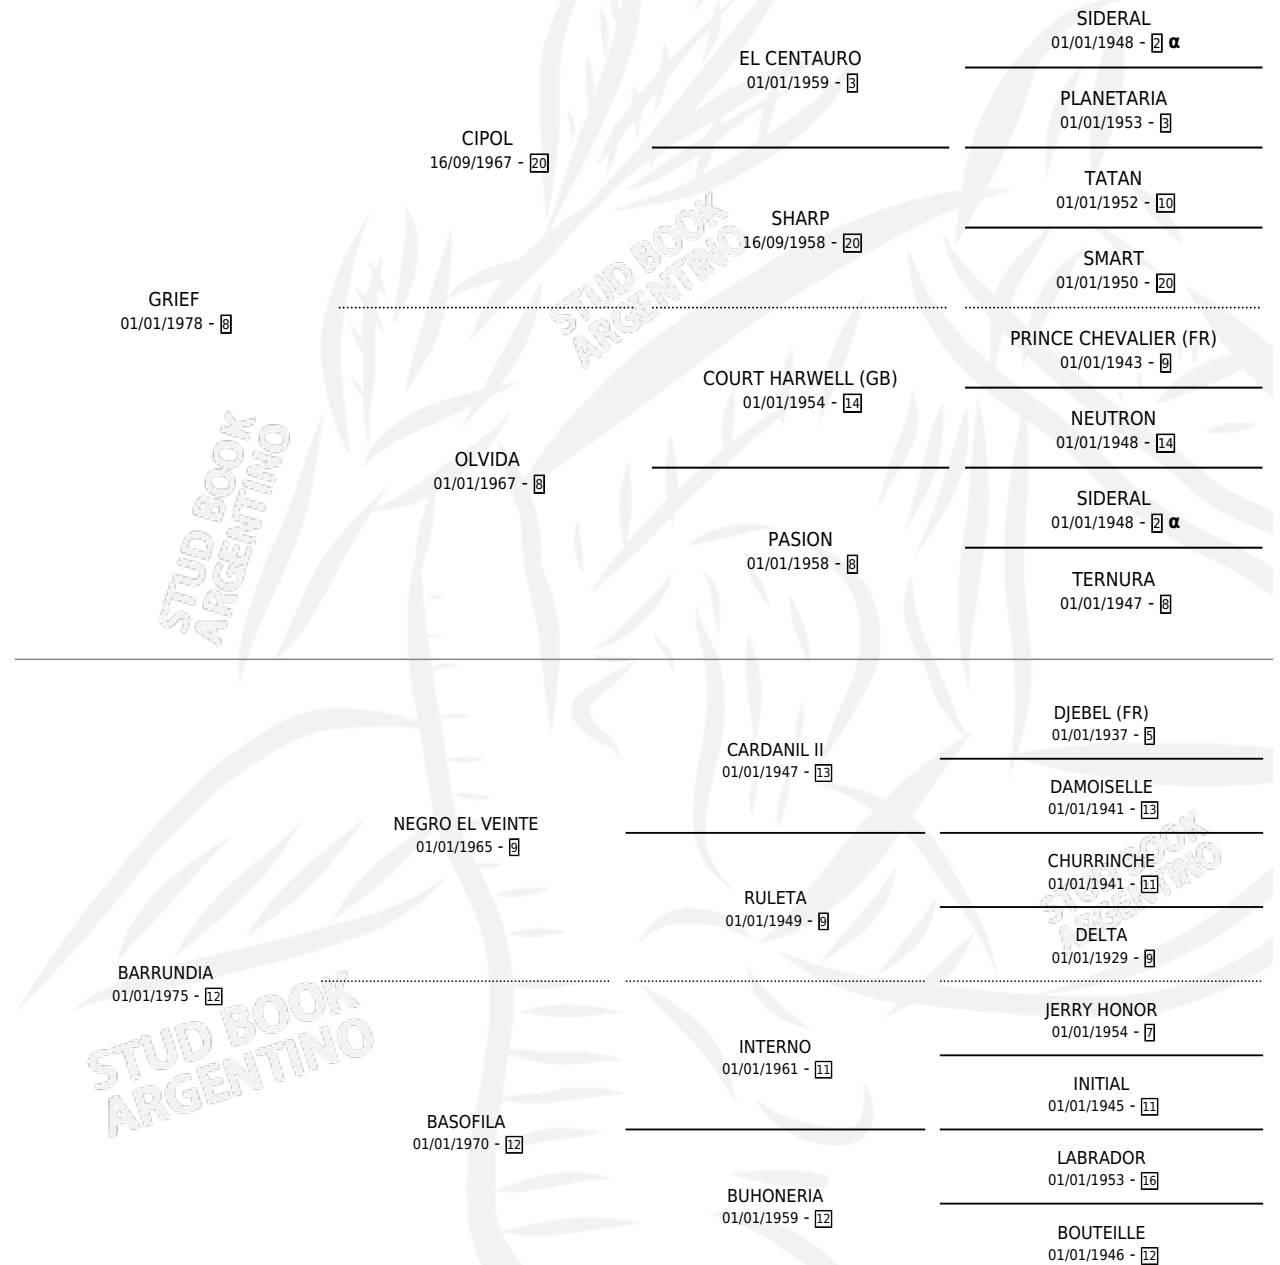

GRAN VIENTO

por GRIEF y BARRUNDIA por NEGRO EL VEINTE

Argentina · Macho · Zaino · SP · 07/12/1988
Familia 12-d · Volumen 33

ESTADO

TIPIFICACIÓN SANGUÍNEA	X
TIPIFICACIÓN POR ADN	X
PASAPORTE	X
IDENTIFICACIÓN POR MICROCHIP	X
REPRODUCTOR	X

Lugar de nacimiento: La Piedra

Criador: Sin dato

PEDIGREE

INBREEDING : α

GRAN VIENTO

Datos oficiales del Stud Book Argentino

Documento generado el 09/05/2026

studbook.org.ar