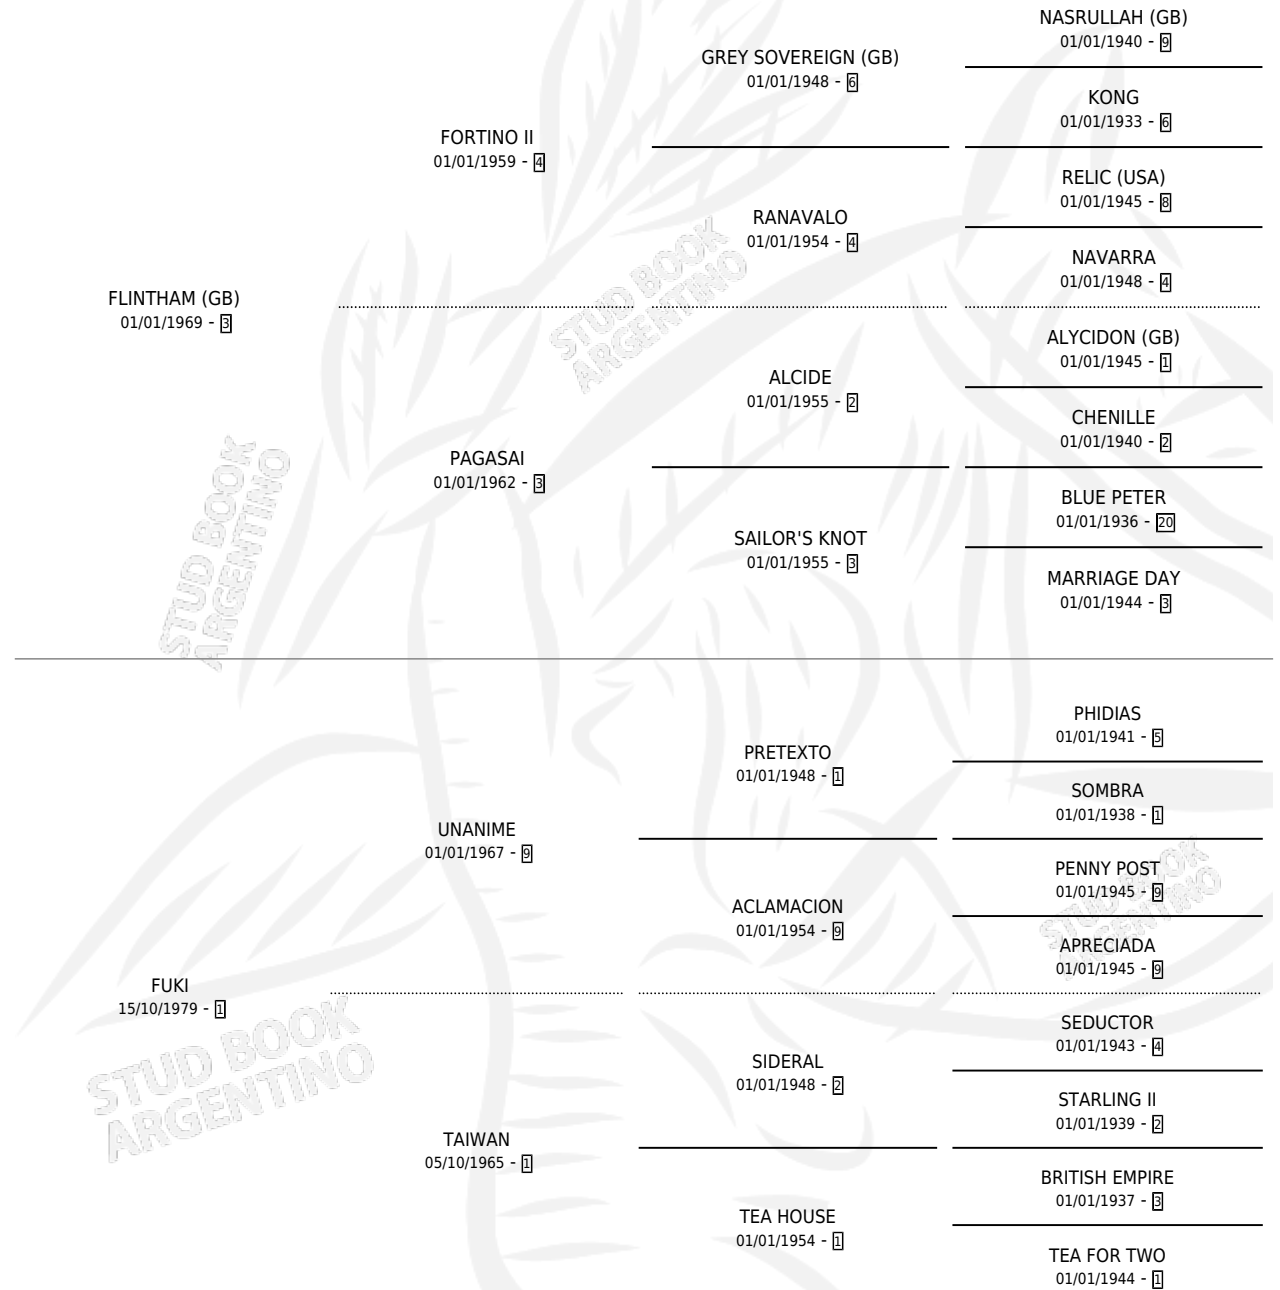

# CALEDONIAN

por **FLINTHAM (GB)** y **FUKI** por **UNANIME**

Argentina · Hembra · Alazan · SP · 25/09/1988  
Familia 1-I · Volumen 33

## ESTADO

TIPIFICACIÓN SANGUÍNEA	X
TIPIFICACIÓN POR ADN	X
PASAPORTE	X
IDENTIFICACIÓN POR MICROCHIP	X
REPRODUCTOR	X

**Lugar de nacimiento:** Campo particular

**Criador:** Sin dato

## PEDIGREE