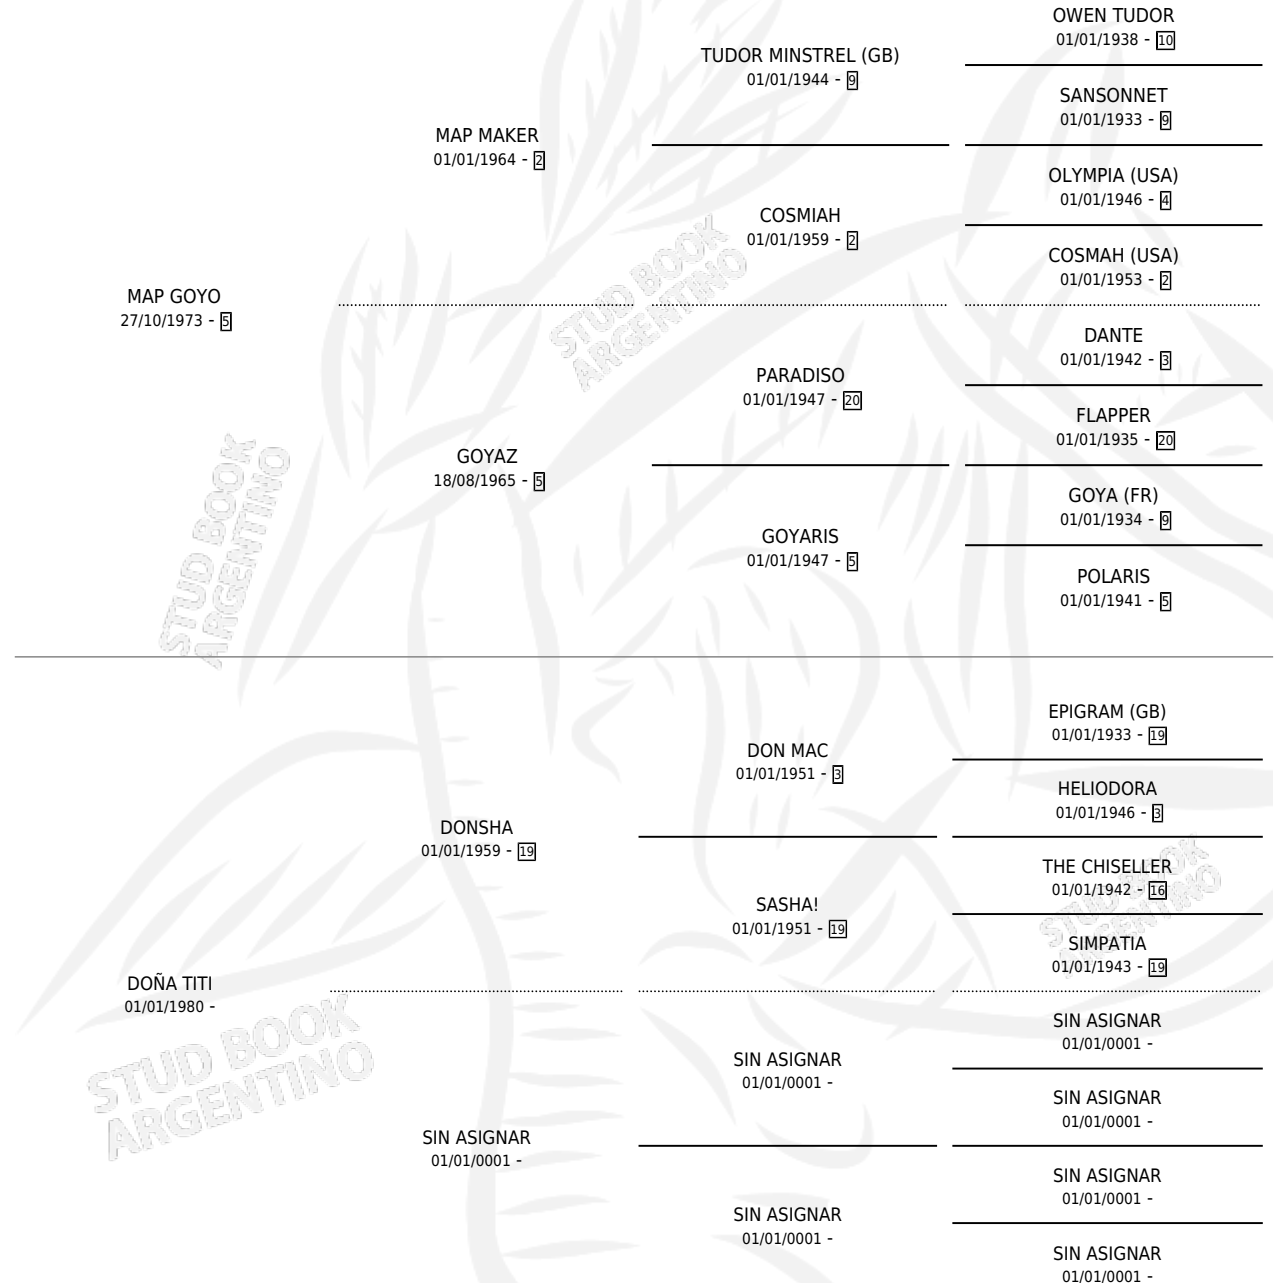

MAP SAGITARIANA

por MAP GOYO y DOÑA TITI por DONSHA

Argentina · Hembra · Tordillo · SP · 19/11/1988
Familia · Volumen 33

ESTADO

TIPIFICACIÓN SANGUÍNEA	X
TIPIFICACIÓN POR ADN	X
PASAPORTE	X
IDENTIFICACIÓN POR MICROCHIP	X
REPRODUCTOR	X

Lugar de nacimiento: Nahuel

Criador: Nahuel

PEDIGREE

MAP SAGITARIANA

Datos oficiales del Stud Book Argentino

Documento generado el 07/05/2026

studbook.org.ar