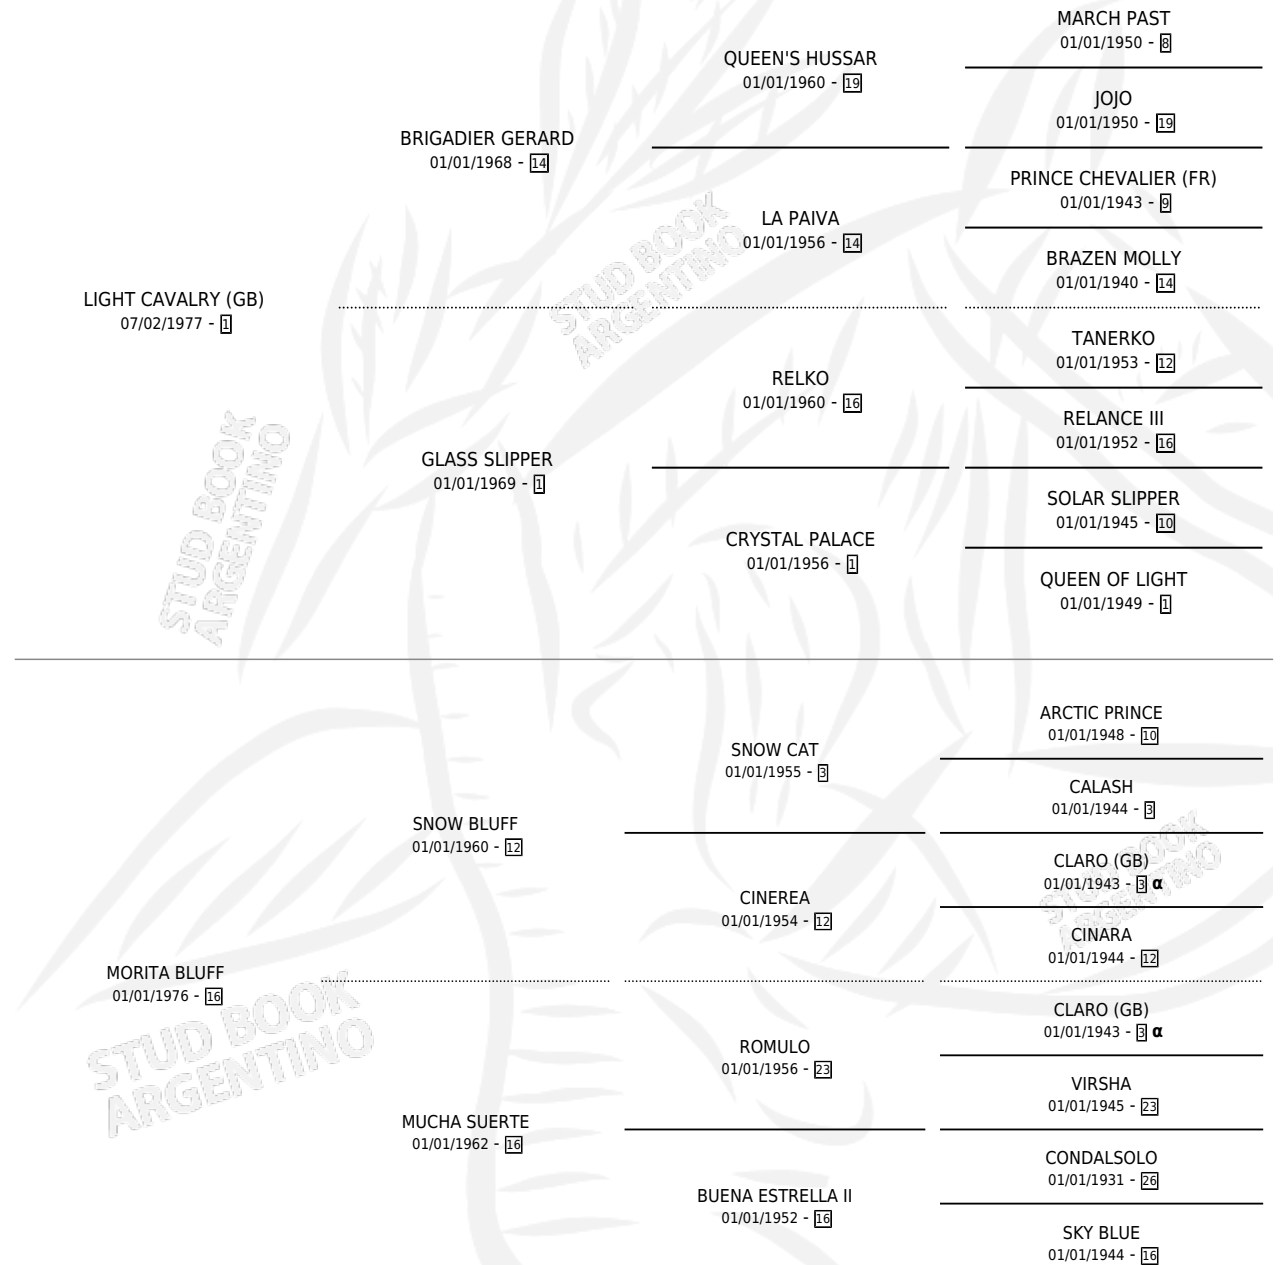

CINCO MENTARIO

por **LIGHT CAVALRY (GB)** y **MORITA BLUFF** por **SNOW BLUFF**

Argentina · Macho · Zaino Doradillo · SP · 11/11/1988
Familia 16 · Volumen 33

ESTADO

TIPIFICACIÓN SANGUÍNEA	X
TIPIFICACIÓN POR ADN	X
PASAPORTE	X
IDENTIFICACIÓN POR MICROCHIP	X
REPRODUCTOR	X

Lugar de nacimiento: Campo particular

Criador: Sin dato

PEDIGREE

INBREEDING : α

CAMPAÑA

Solo carreras oficiales de Argentina

POR EDAD

EDAD	CC	1°	2°	3°	4°	5°	NP	CLC	CLG	CLCG1	CLGG1	IMPORTE	GANANCIA / CC
3 AÑOS	4	0	0	0	0	0	4	0	0	0	0	\$0	\$0
4 AÑOS	5	0	0	0	0	1	4	0	0	0	0	\$0	\$0
TOTALES	9	0	0	0	0	1	8	0	0	0	0	\$0	\$0
%		0.0%	0.0%	0.0%	0.0%	11.1%	88.9%	0.0%	0.0%	0.0%	0.0%		