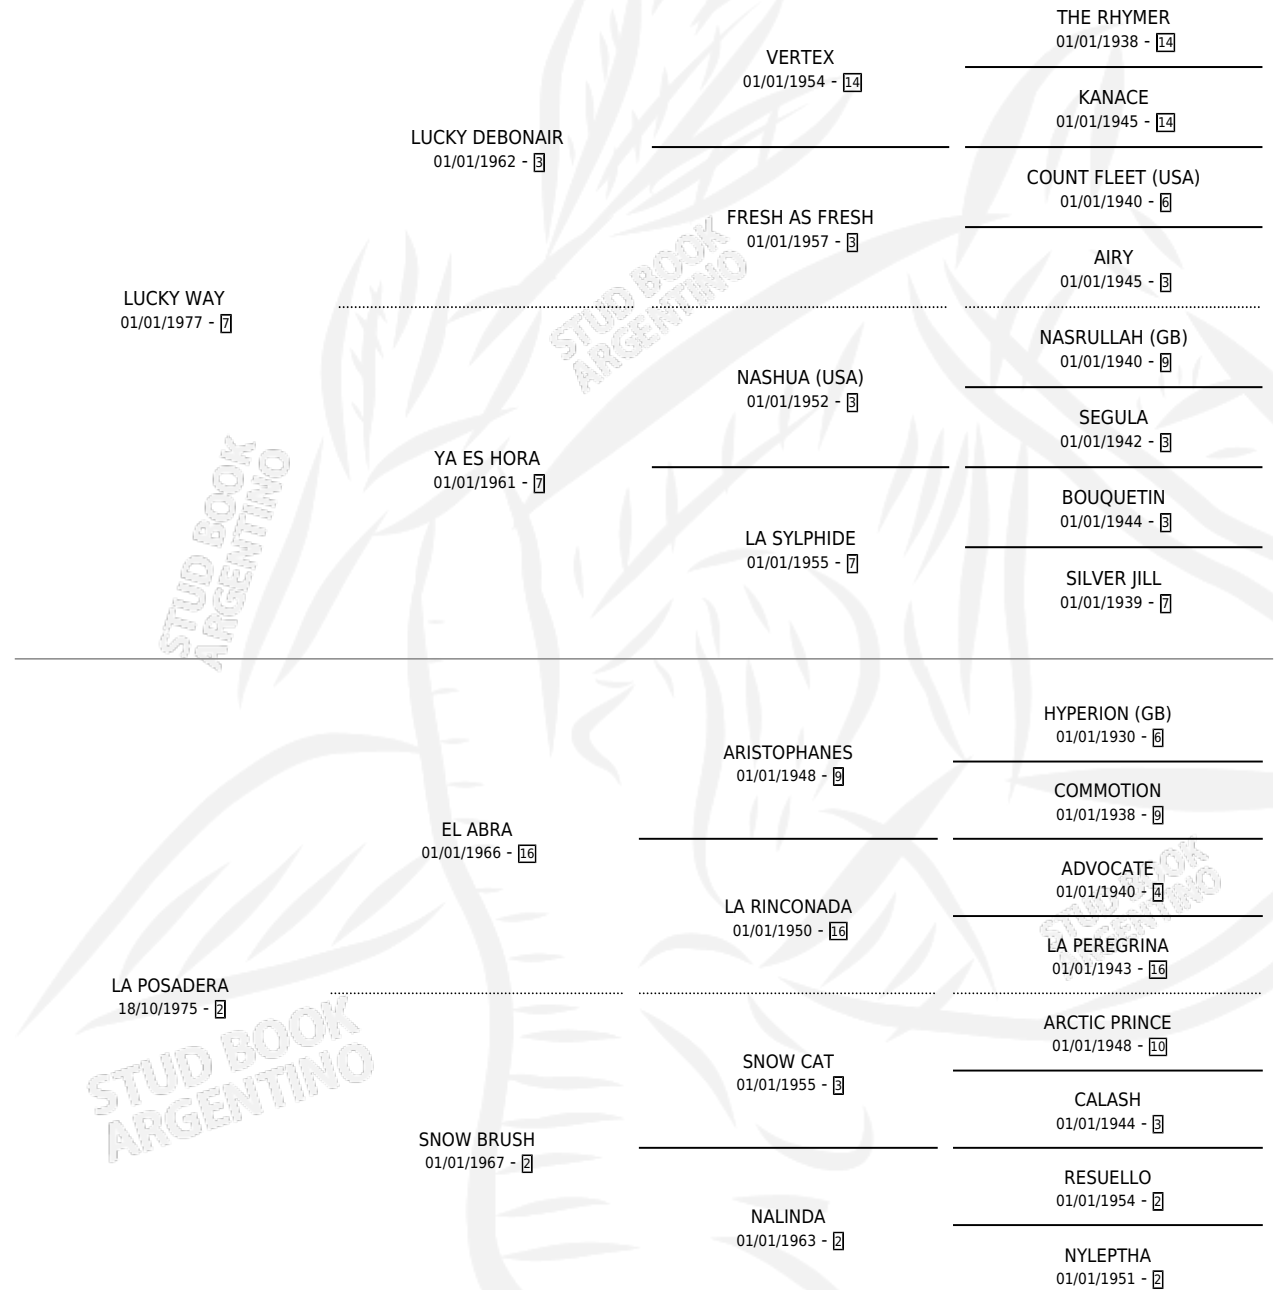

LUCKY PASSION

por LUCKY WAY y LA POSADERA por EL ABRA

Argentina · Hembra · Alazan Tostado · SP · 24/11/1988
Familia 2-h · Volumen 33

ESTADO

TIPIFICACIÓN SANGUÍNEA	✓
TIPIFICACIÓN POR ADN	X
PASAPORTE	X
IDENTIFICACIÓN POR MICROCHIP	X
REPRODUCTOR	✓

Lugar de nacimiento: Don Santiago

Criador: Don Santiago

~

HIJOS

	MACHOS	HEMBRAS
1 NACIERON	0	1

SIN ACTUACIONES

PEDIGREE

CAMPAÑA

Solo carreras oficiales de Argentina

POR EDAD

EDAD	CC	1°	2°	3°	4°	5°	NP	CLC	CLG	CLCG1	CLGG1	IMPORTE	GANANCIA / CC
3 AÑOS	5	1	0	0	0	0	4	0	0	0	0	\$0	\$0
TOTALES	5	1	0	0	0	0	4	0	0	0	0	\$0	\$0
%		20.0%	0.0%	0.0%	0.0%	0.0%	80.0%	0.0%	0.0%	0.0%	0.0%		