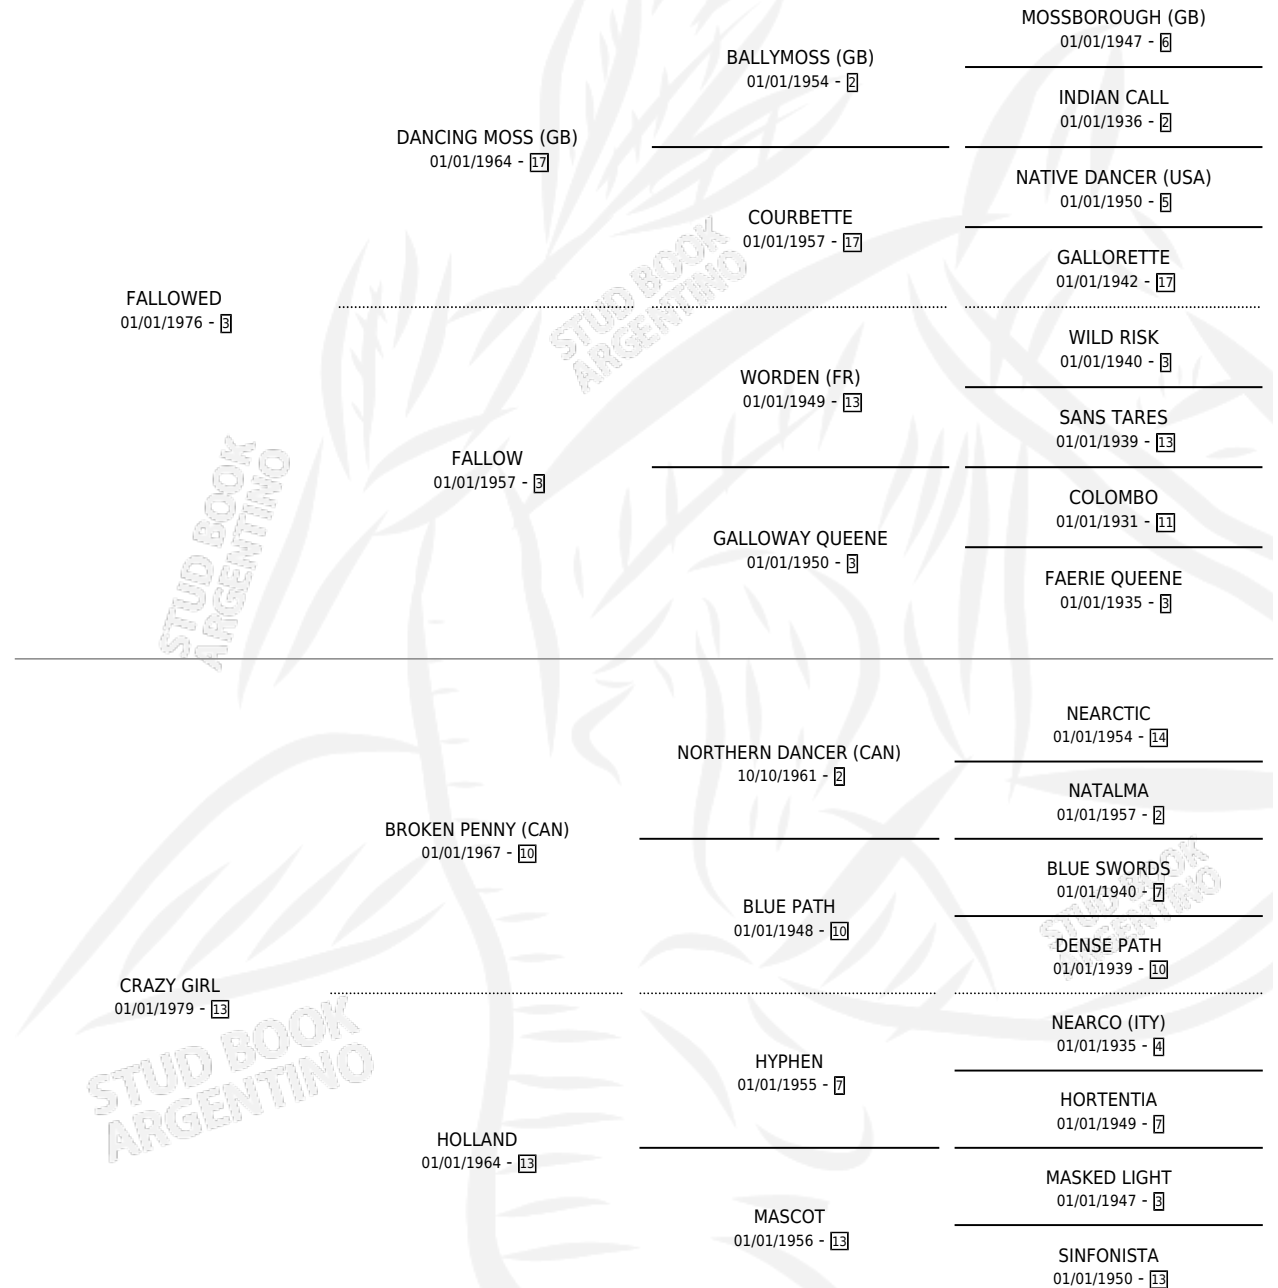

FALLOW CRAZY

por **FALLOWED** y **CRAZY GIRL** por **BROKEN PENNY (CAN)**

Argentina · Macho · Tordillo · SP · 17/11/1988
Familia 13-e · Volumen 33

ESTADO

TIPIFICACIÓN SANGUÍNEA	X
TIPIFICACIÓN POR ADN	X
PASAPORTE	X
IDENTIFICACIÓN POR MICROCHIP	X
REPRODUCTOR	X

Lugar de nacimiento: San Cristobal

Criador: Sin dato

PEDIGREE