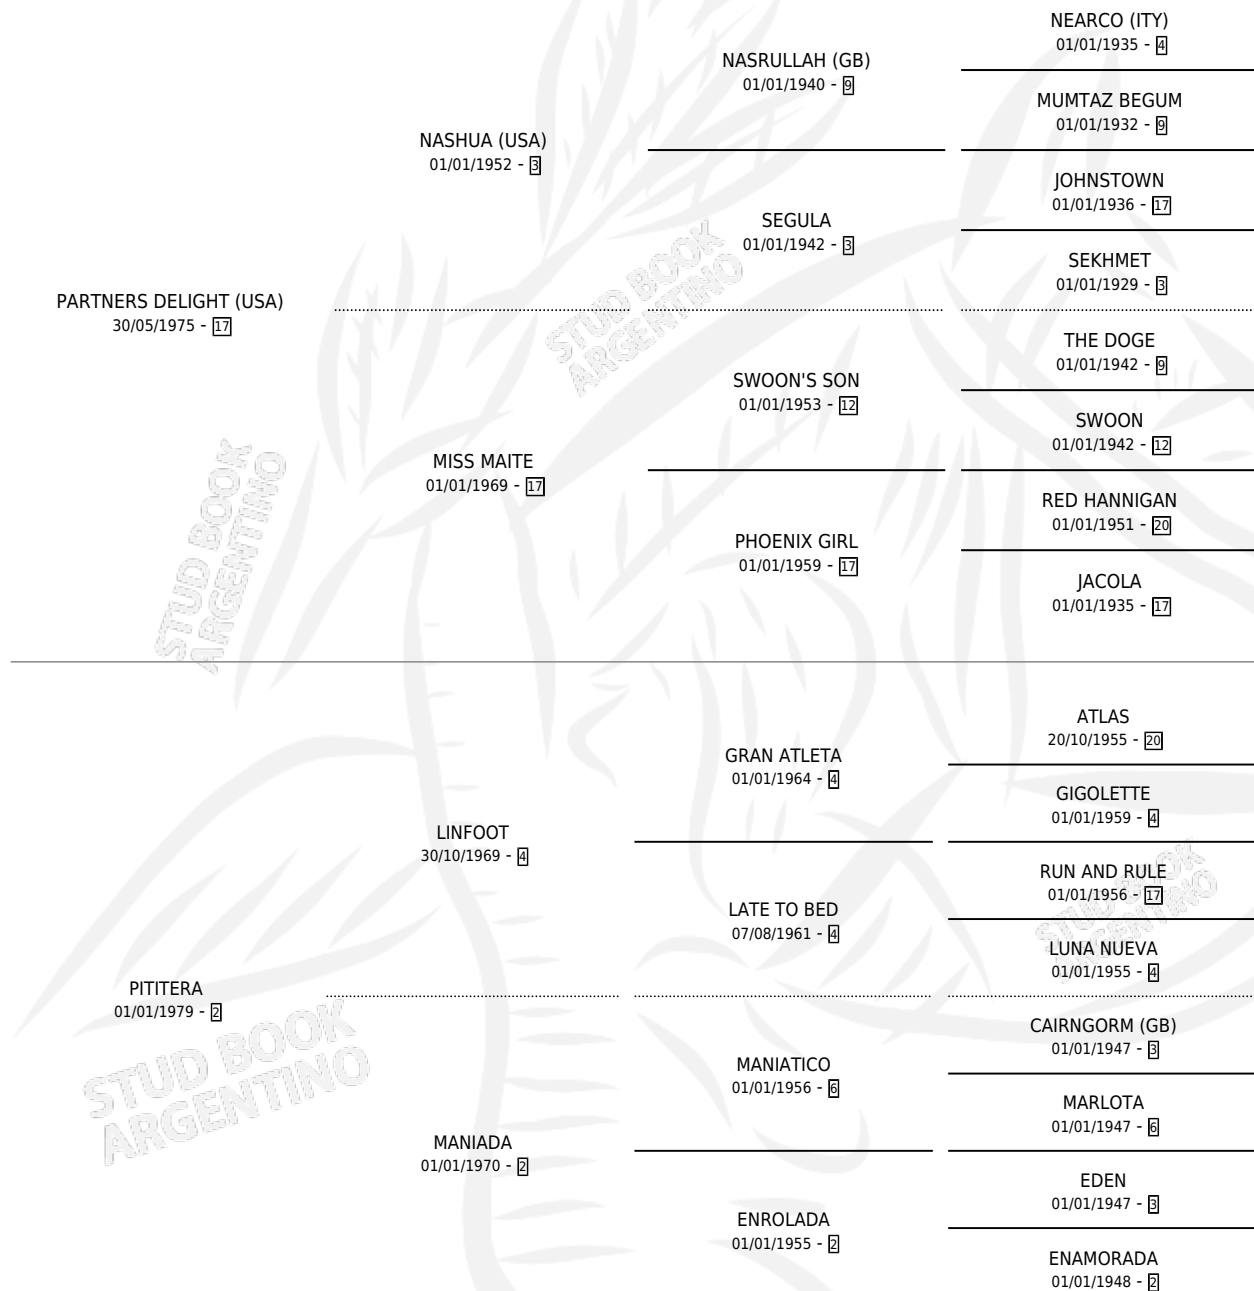

PARTERO

por **PARTNERS DELIGHT (USA)** y **PITITERA** por **LINFOOT**

Argentina · Macho · Zaino · SP · 11/11/1988
Familia 2-e · Volumen 33

ESTADO

TIPIFICACIÓN SANGUÍNEA	X
TIPIFICACIÓN POR ADN	X
PASAPORTE	X
IDENTIFICACIÓN POR MICROCHIP	X
REPRODUCTOR	X

Lugar de nacimiento: Las Camelias

Criador: Las Camelias

PEDIGREE

PARTERO

Datos oficiales del Stud Book Argentino

Documento generado el 02/05/2026

studbook.org.ar