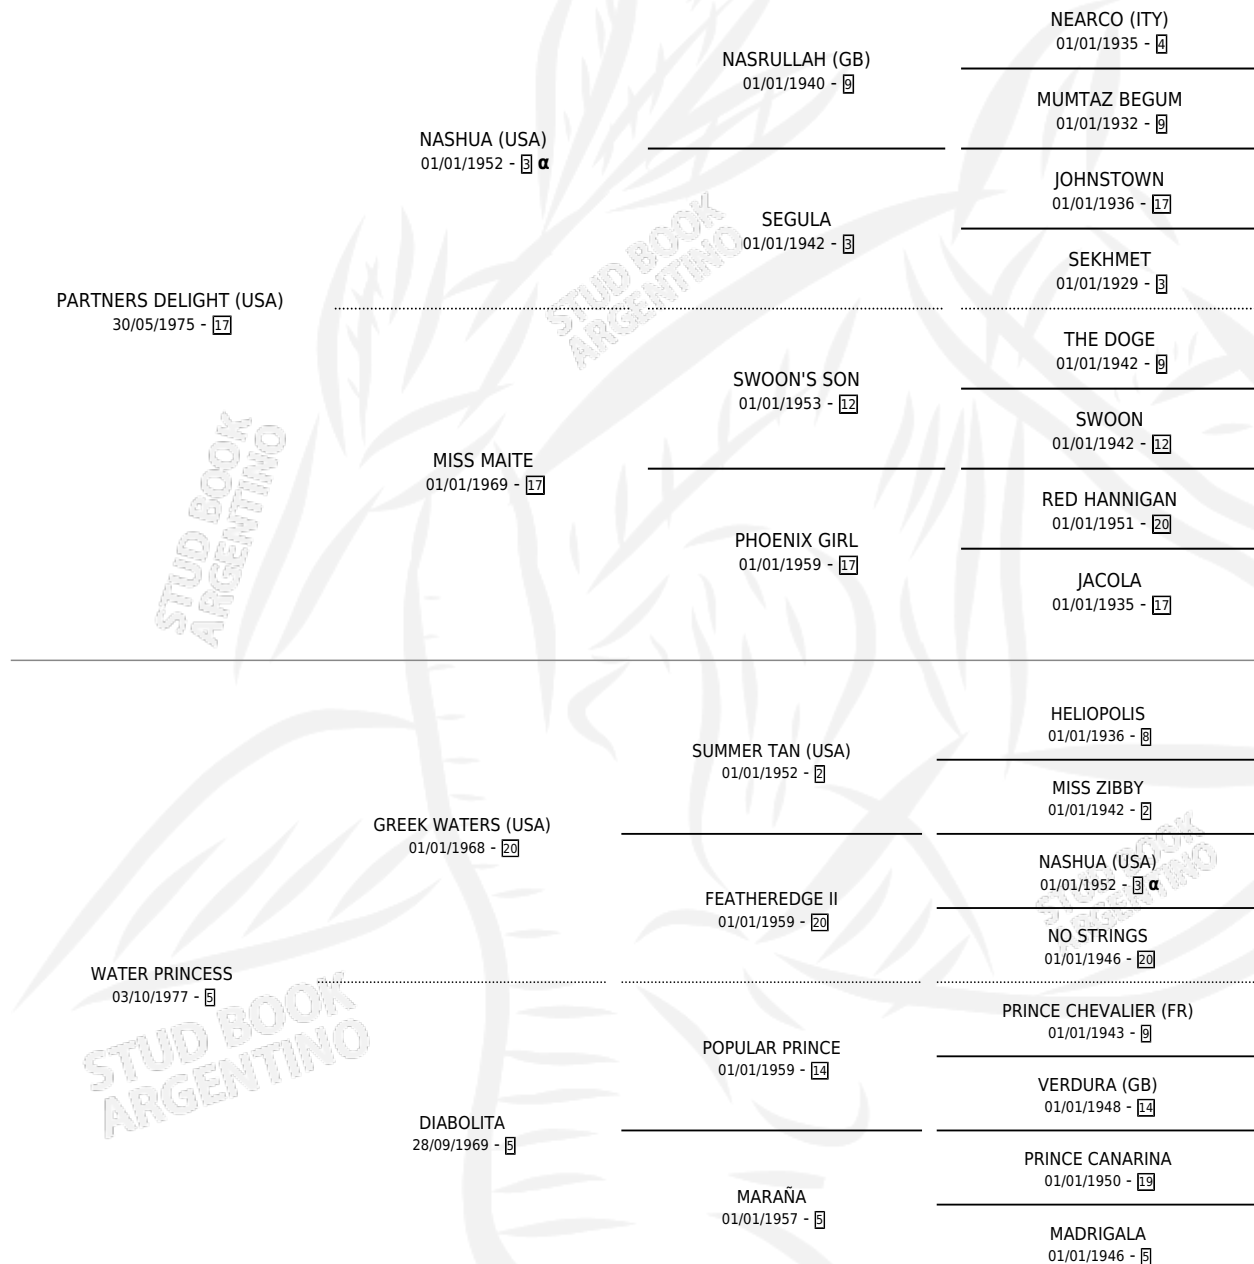

PARTNER'S WATER

por **PARTNERS DELIGHT (USA)** y **WATER PRINCESS** por
GREEK WATERS (USA)

Argentina · Macho · Alazan Tostado · SP · 10/11/1988
Familia 5-a · Volumen 33

ESTADO

TIPIFICACIÓN SANGUÍNEA	X
TIPIFICACIÓN POR ADN	X
PASAPORTE	X
IDENTIFICACIÓN POR MICROCHIP	X
REPRODUCTOR	X

Lugar de nacimiento: Las Camelias

Criador: Las Camelias

PEDIGREE

INBREEDING : α

CAMPAÑA

Solo carreras oficiales de Argentina

POR EDAD

EDAD	CC	1°	2°	3°	4°	5°	NP	CLC	CLG	CLCG1	CLGG1	IMPORTE	GANANCIA / CC
4 AÑOS	1	0	0	0	0	0	1	0	0	0	0	\$0	\$0
TOTALES	1	0	0	0	0	0	1	0	0	0	0	\$0	\$0
%		0.0%	0.0%	0.0%	0.0%	0.0%	100%	0.0%	0.0%	0.0%	0.0%		