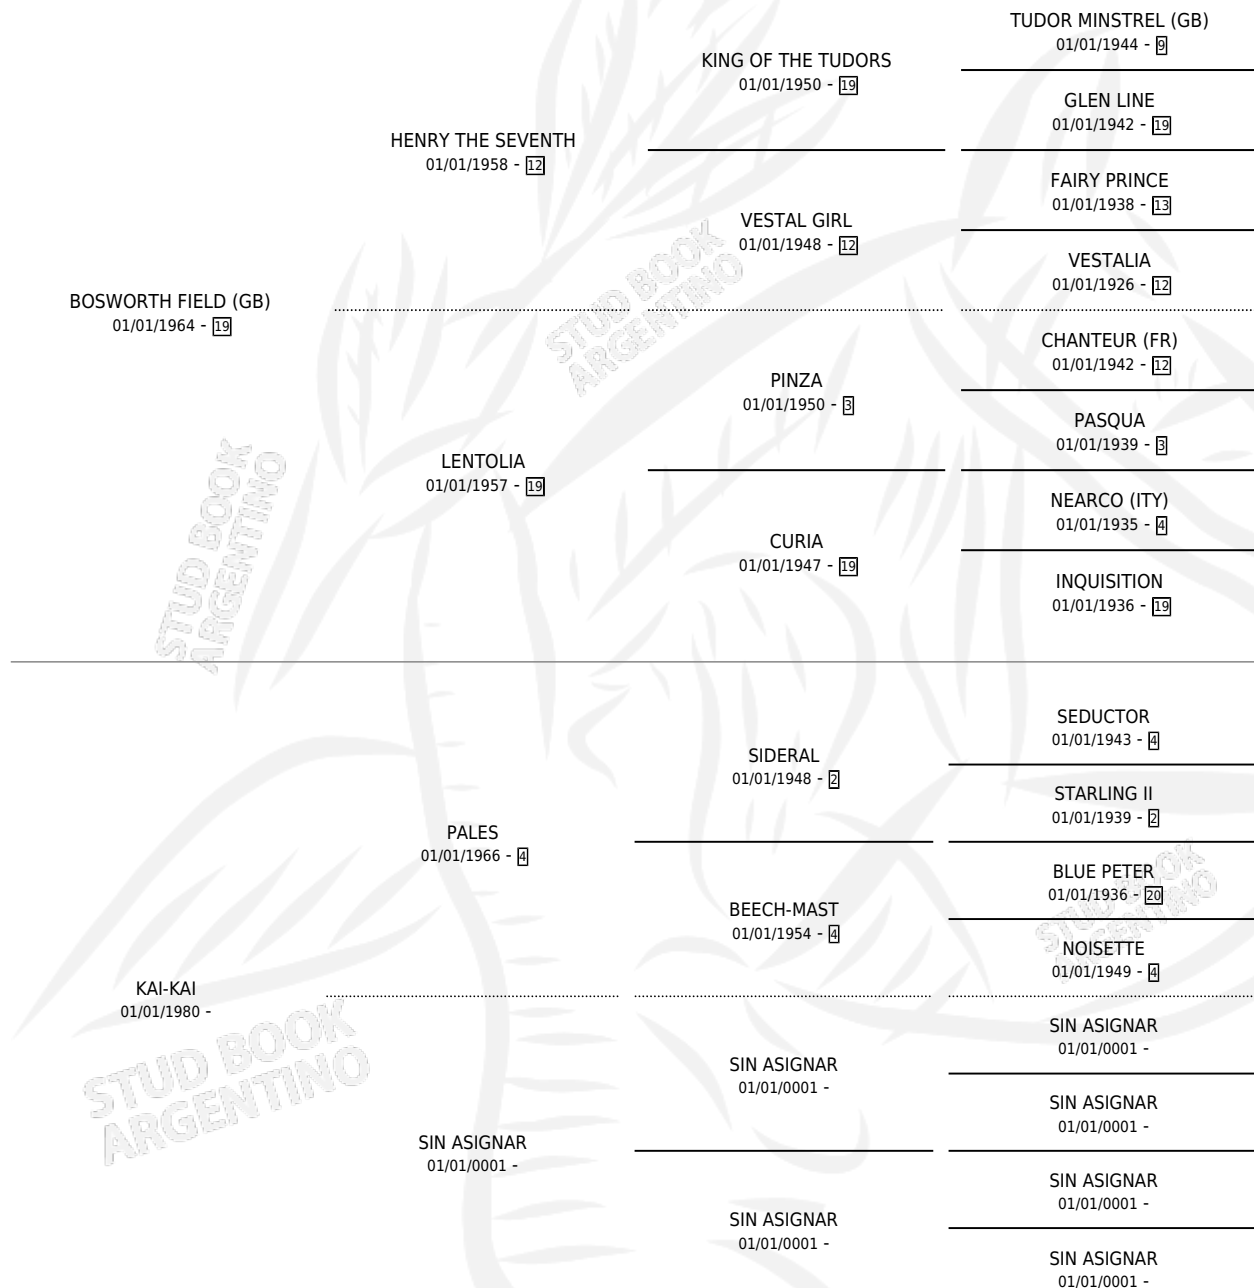

SUERTUDO FIELD

por **BOSWORTH FIELD (GB)** y **KAI-KAI** por **PALES**

Argentina · Macho · Alazan · SP · 11/11/1988
Familia · Volumen 33

ESTADO

TIPIFICACIÓN SANGUÍNEA	X
TIPIFICACIÓN POR ADN	X
PASAPORTE	X
IDENTIFICACIÓN POR MICROCHIP	X
REPRODUCTOR	X

Lugar de nacimiento: El Hornero

Criador: Sin dato

PEDIGREE

SUERTUDO FIELD

Datos oficiales del Stud Book Argentino

Documento generado el 08/05/2026

studbook.org.ar