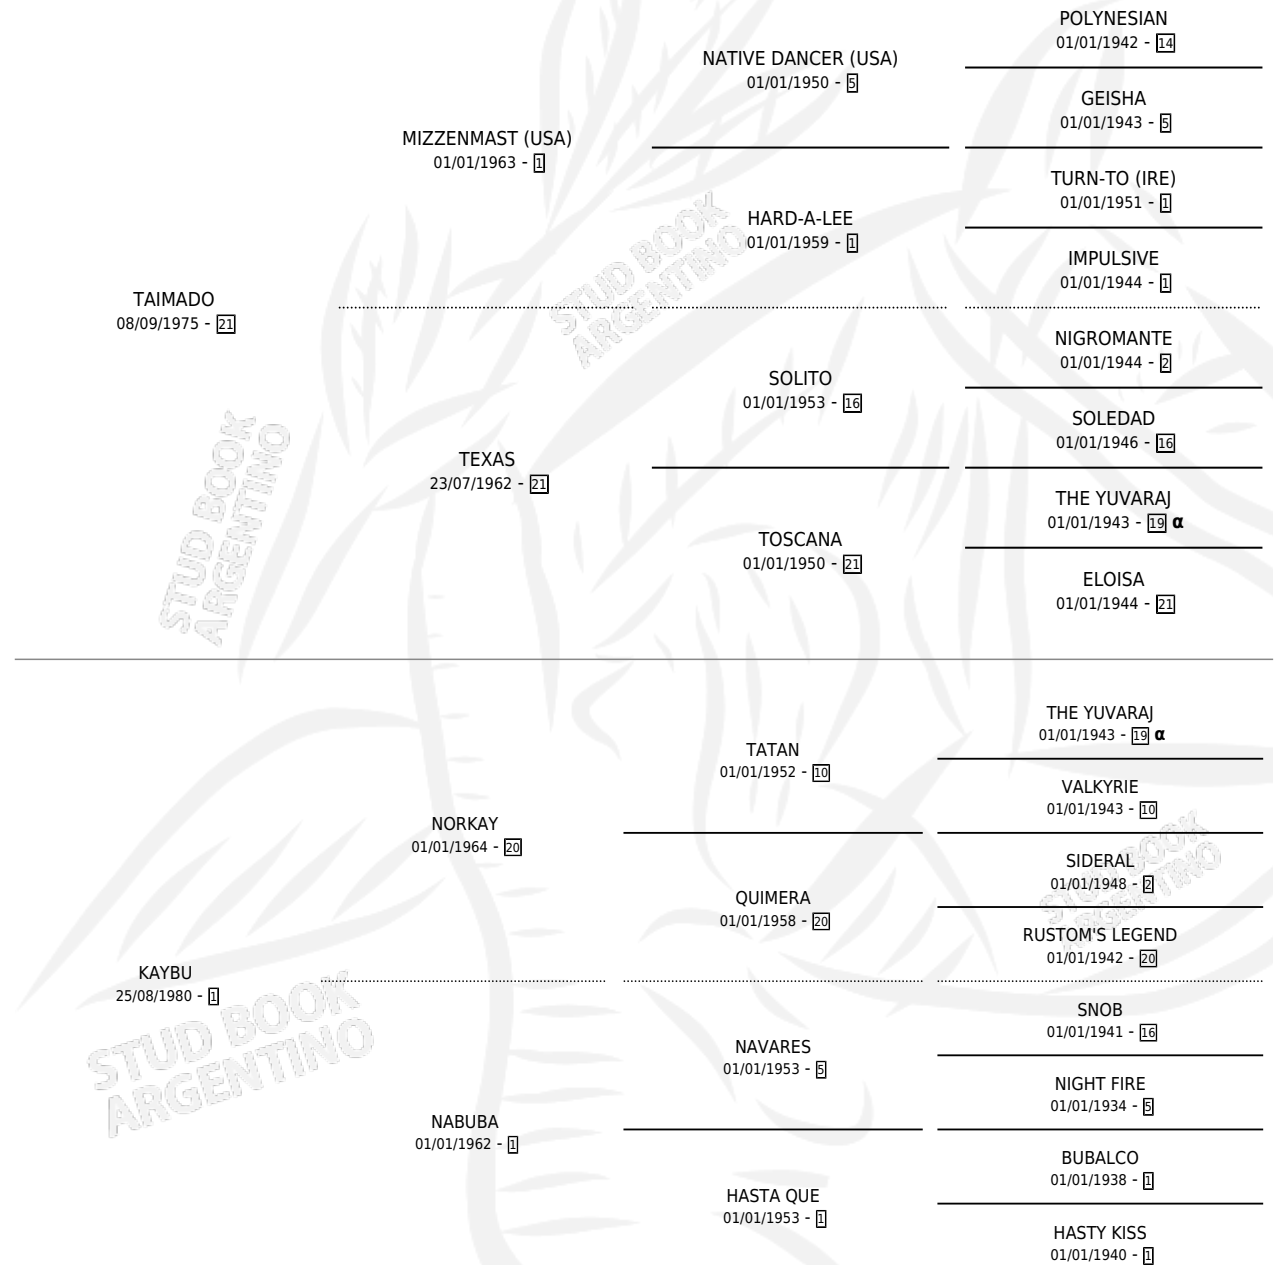

TAITITA

por TAIMADO y KAYBU por NORKAY

Argentina · Hembra · Alazan · SP · 09/11/1988
Familia 1 · Volumen 33

ESTADO

TIPIFICACIÓN SANGUÍNEA	X
TIPIFICACIÓN POR ADN	X
PASAPORTE	X
IDENTIFICACIÓN POR MICROCHIP	X
REPRODUCTOR	X

Lugar de nacimiento: Beclajor

Criador: Sin dato

PEDIGREE

INBREEDING : α

TAITITA

Datos oficiales del Stud Book Argentino

Documento generado el 14/05/2026

studbook.org.ar