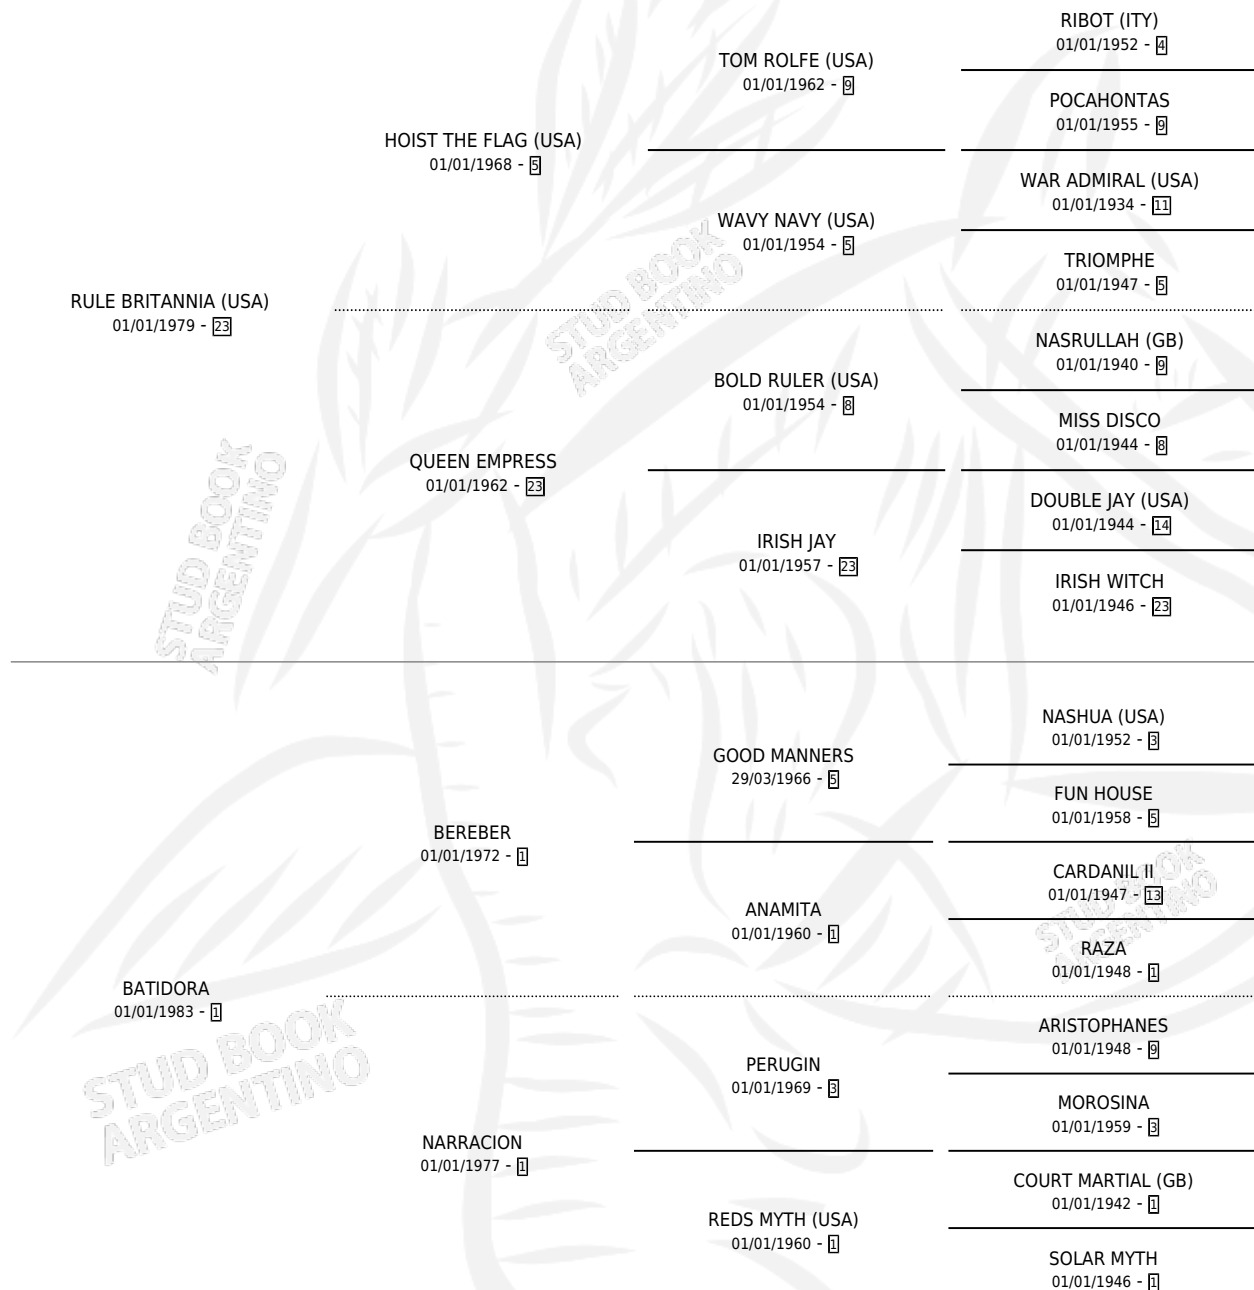

BURY ROAD

por **RULE BRITANNIA (USA)** y **BATIDORA** por **BEREBER**

Argentina · Hembra · Zaino · SP · 06/11/1988
Familia 1-w · Volumen 33

ESTADO

TIPIFICACIÓN SANGUÍNEA	X
TIPIFICACIÓN POR ADN	X
PASAPORTE	X
IDENTIFICACIÓN POR MICROCHIP	X
REPRODUCTOR	X

Lugar de nacimiento: San Ignacio De Loyola
Criador: Sin dato

PEDIGREE

BURY ROAD

Datos oficiales del Stud Book Argentino

Documento generado el 07/05/2026

studbook.org.ar