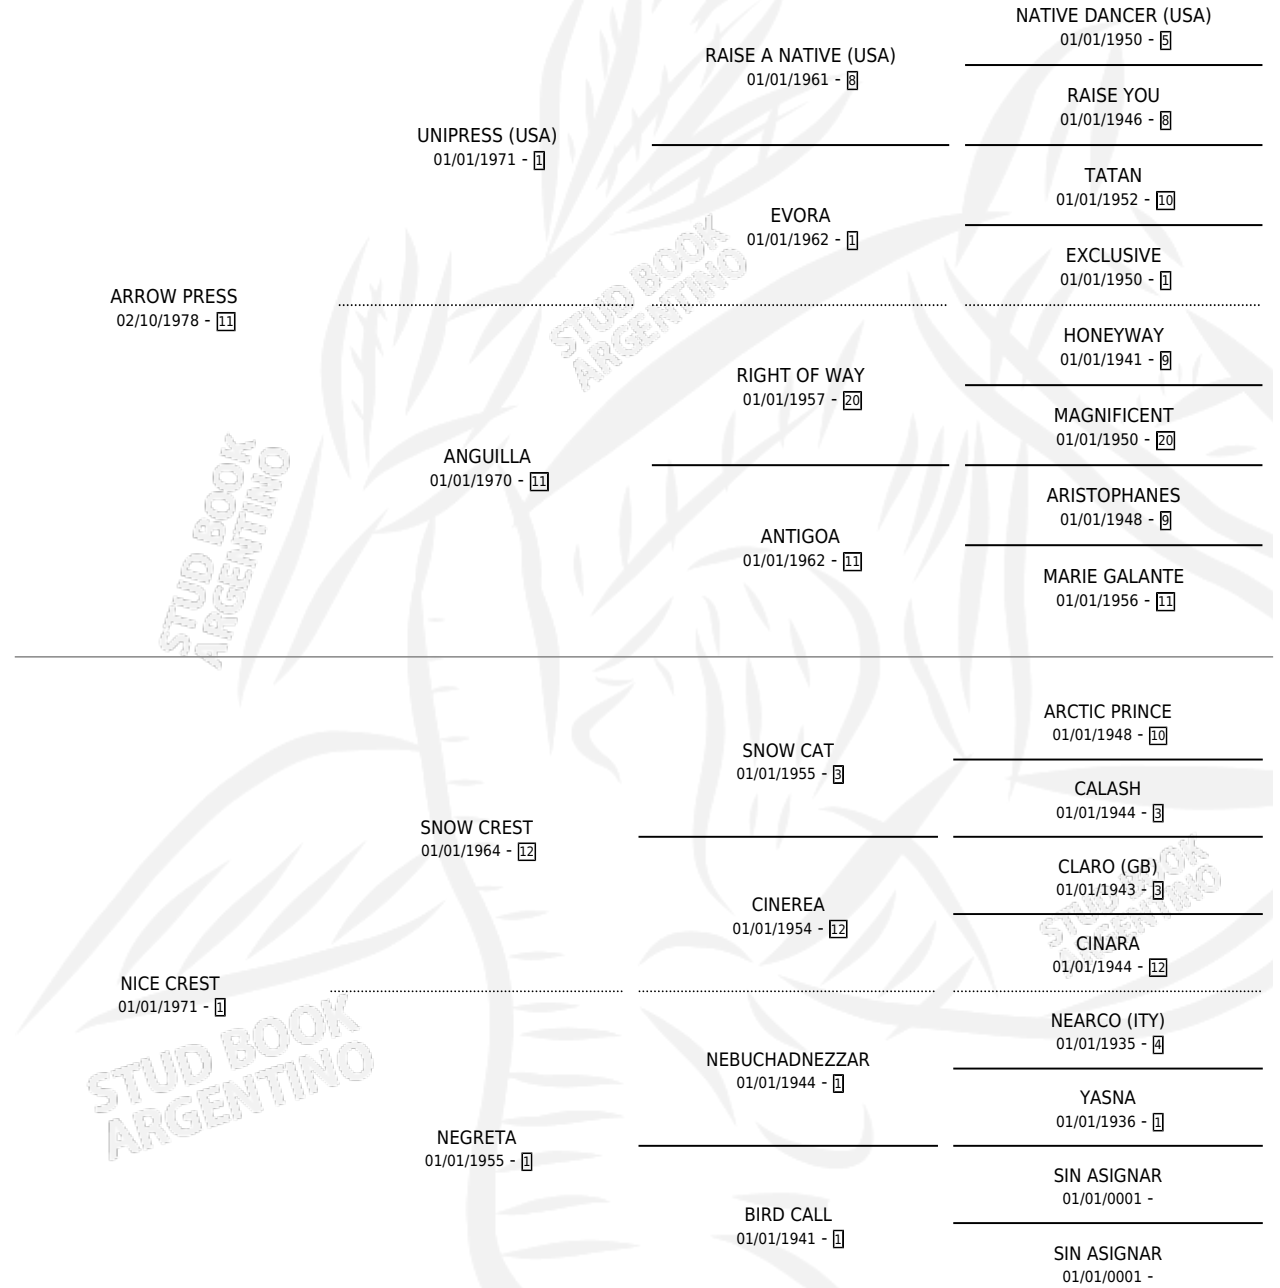

Lugar de nacimiento: Don Simeon

Criador: Don Simeon

~

HIJOS

	MACHOS	HEMBRAS
8 NACIERON	5	3
3 CORRIERON	3	0
1 GANARON	1	0
0 GANADORES CL	0 GANADORES GR	0 GANADORES G1

PEDIGREE

CAMPAÑA

Solo carreras oficiales de Argentina

Ganadora de 3 carreras en Palermo - \$11,375, a los 4 y 5 años.

POR DISTANCIA

HIPODROMO	CC	1°	2°	3°	4°	5°	NP	CLC	CLG	CLCG1	CLGG1	IMPORTE
PALERMO	12	3	1	2	1	1	4	0	0	0	0	\$11,375
1300 MTS	1	0	0	0	0	0	1	0	0	0	0	\$0
1100 MTS	3	2	0	0	0	0	1	0	0	0	0	\$6,000
1000 MTS	5	1	1	1	1	1	0	0	0	0	0	\$5,375
1200 MTS	3	0	0	1	0	0	2	0	0	0	0	\$0
SAN ISIDRO	1	0	0	0	0	0	1	0	0	0	0	\$0
1200 MTS	1	0	0	0	0	0	1	0	0	0	0	\$0
RIO CUARTO	2	0	0	1	0	0	1	0	0	0	0	\$0
1200 MTS	1	0	0	0	0	0	1	0	0	0	0	\$0
1100 MTS	1	0	0	1	0	0	0	0	0	0	0	\$0