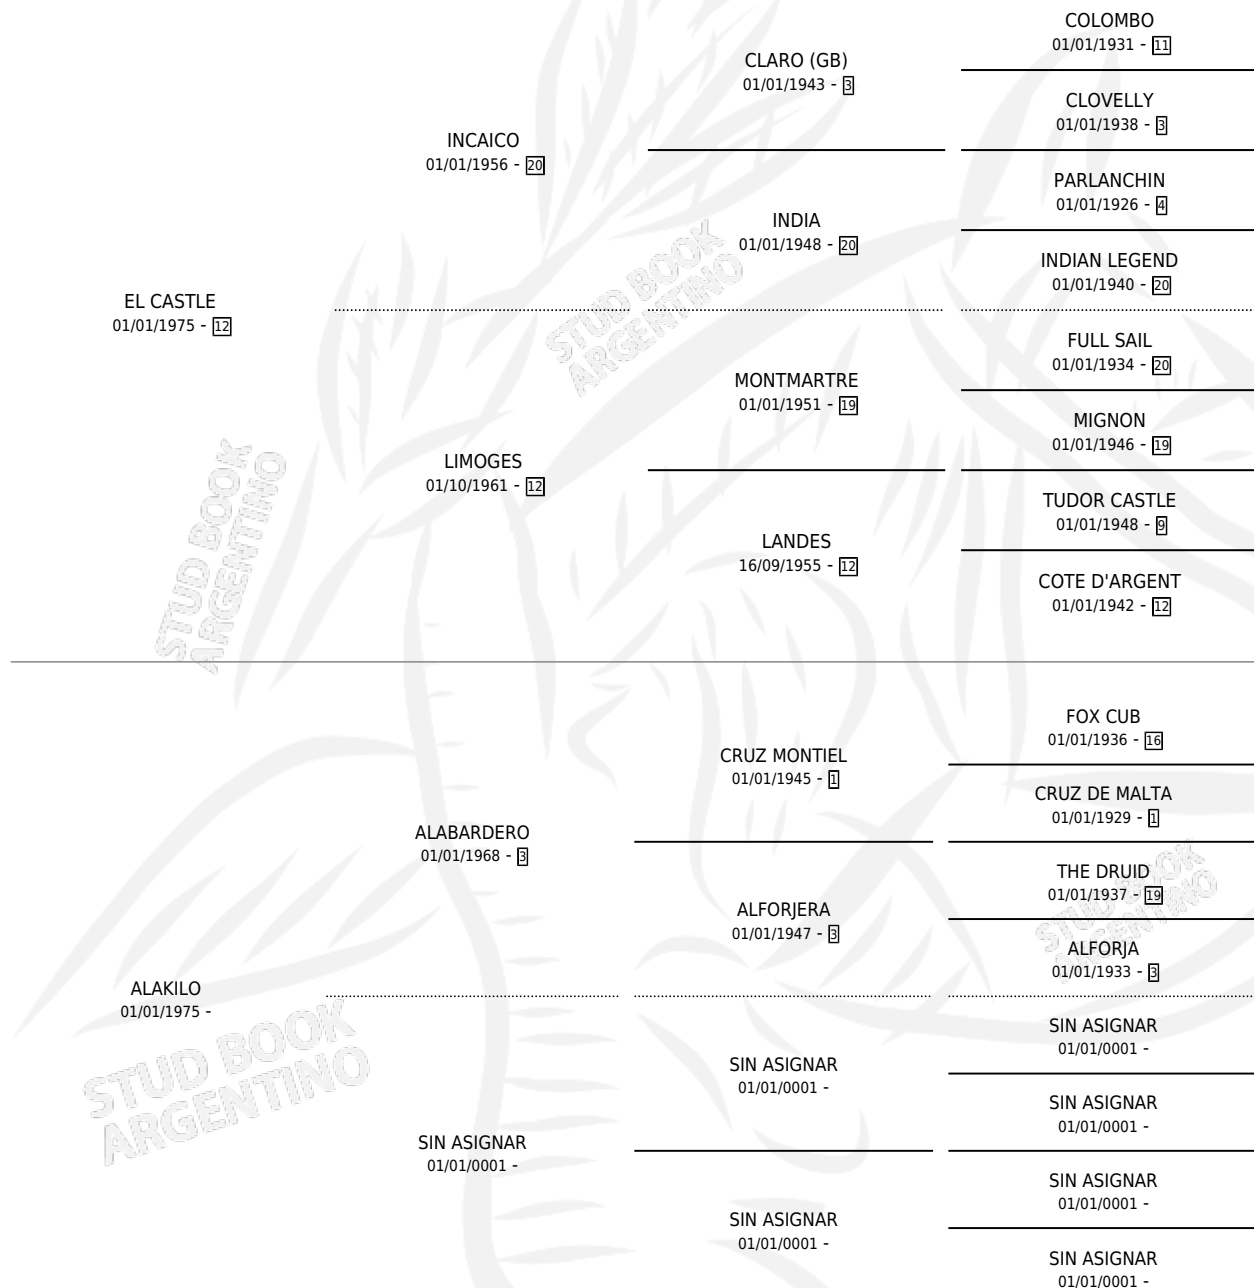

KASLONYTA

por EL CASTLE y ALAKILO por ALABARDERO

Argentina · Hembra · Zaino · SP · 09/11/1988
Familia · Volumen 33

ESTADO

TIPIFICACIÓN SANGUÍNEA	X
TIPIFICACIÓN POR ADN	X
PASAPORTE	X
IDENTIFICACIÓN POR MICROCHIP	X
REPRODUCTOR	X

Lugar de nacimiento: Don Ismael

Criador: Sin dato

PEDIGREE