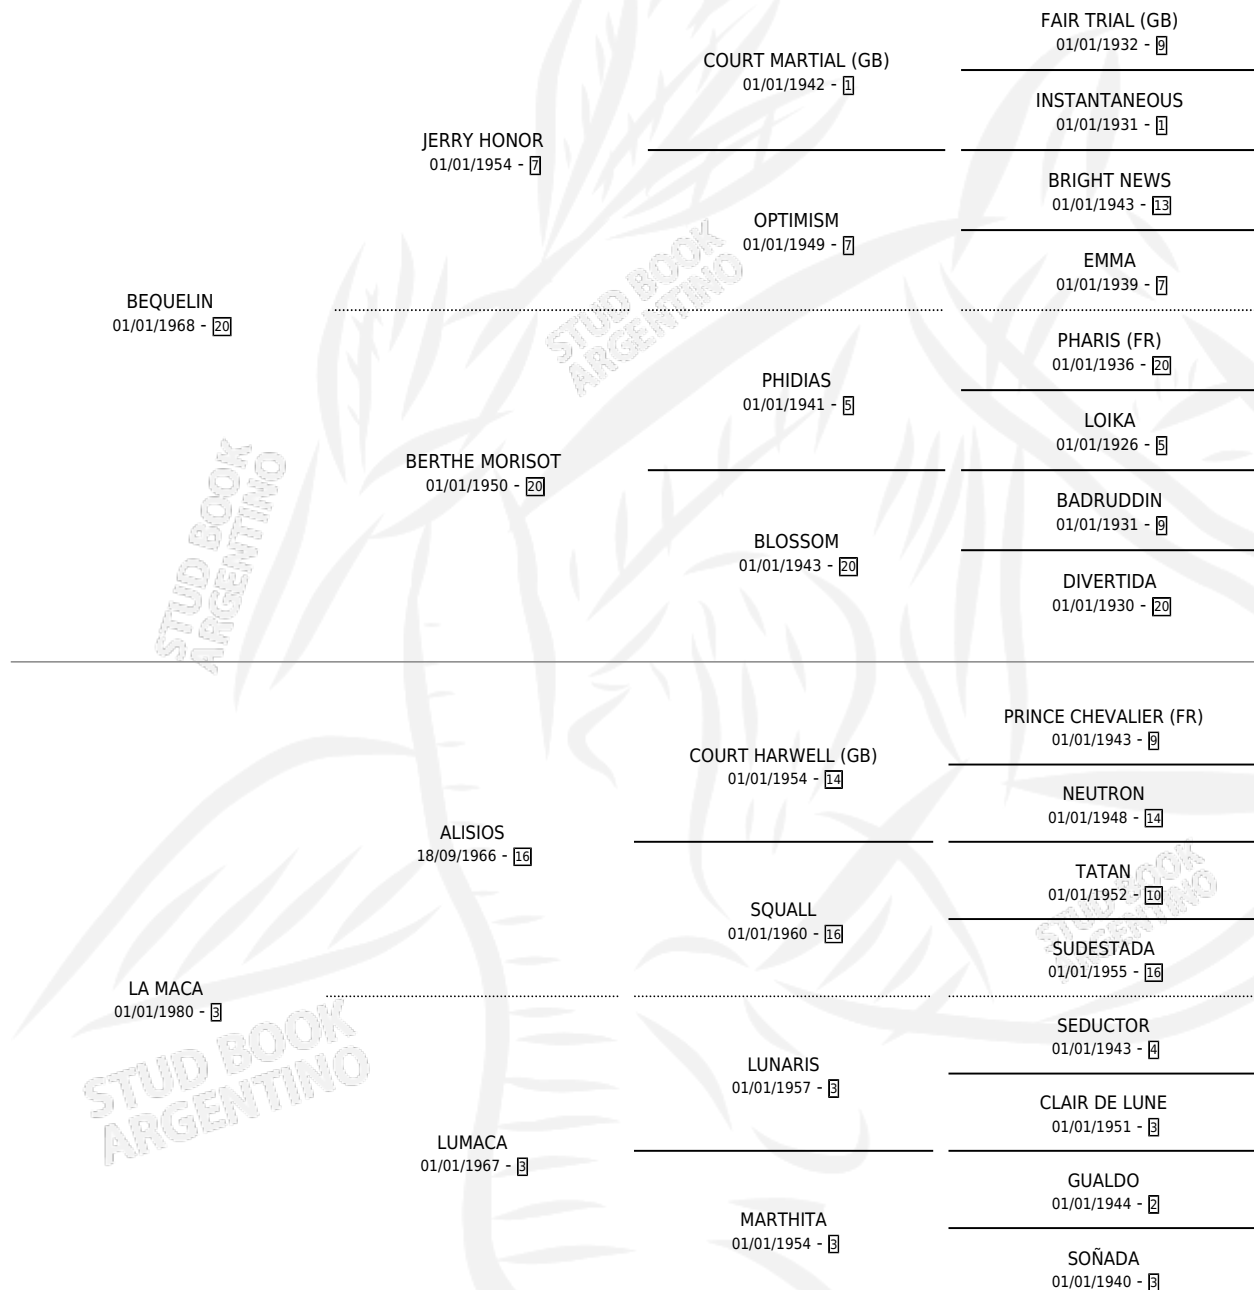

MACALIN

por **BEQUELIN** y **LA MACA** por **ALISIOS**

Argentina · Macho · Alazan Tostado · SP · 21/11/1988
Familia 3-f · Volumen 33

ESTADO

TIPIFICACIÓN SANGUÍNEA	X
TIPIFICACIÓN POR ADN	X
PASAPORTE	X
IDENTIFICACIÓN POR MICROCHIP	X
REPRODUCTOR	X

Lugar de nacimiento: Don Simon

Criador: Sin dato

PEDIGREE