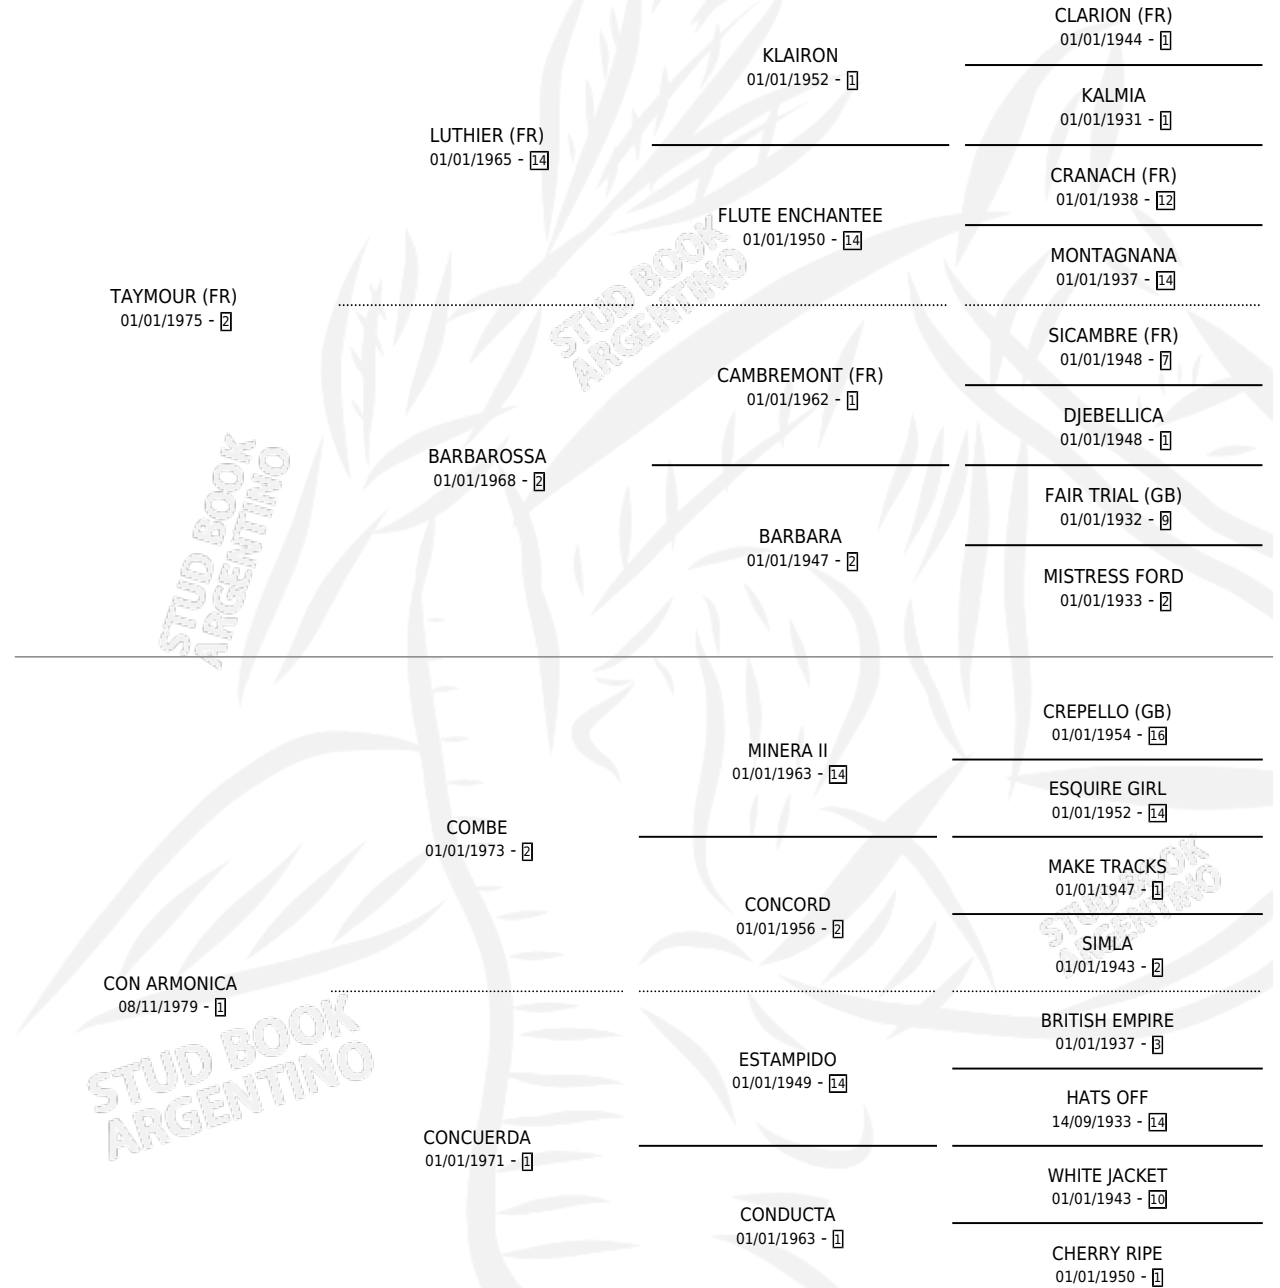

Lugar de nacimiento: Don Simon

Criador: Don Simon

~

HIJOS

	MACHOS	HEMBRAS
9 NACIERON	4	5
5 CORRIERON	2	3
2 GANARON	1	1
0 GANADORES CL	0 GANADORES GR	0 GANADORES G1

PEDIGREE

CAMPAÑA

Solo carreras oficiales de Argentina