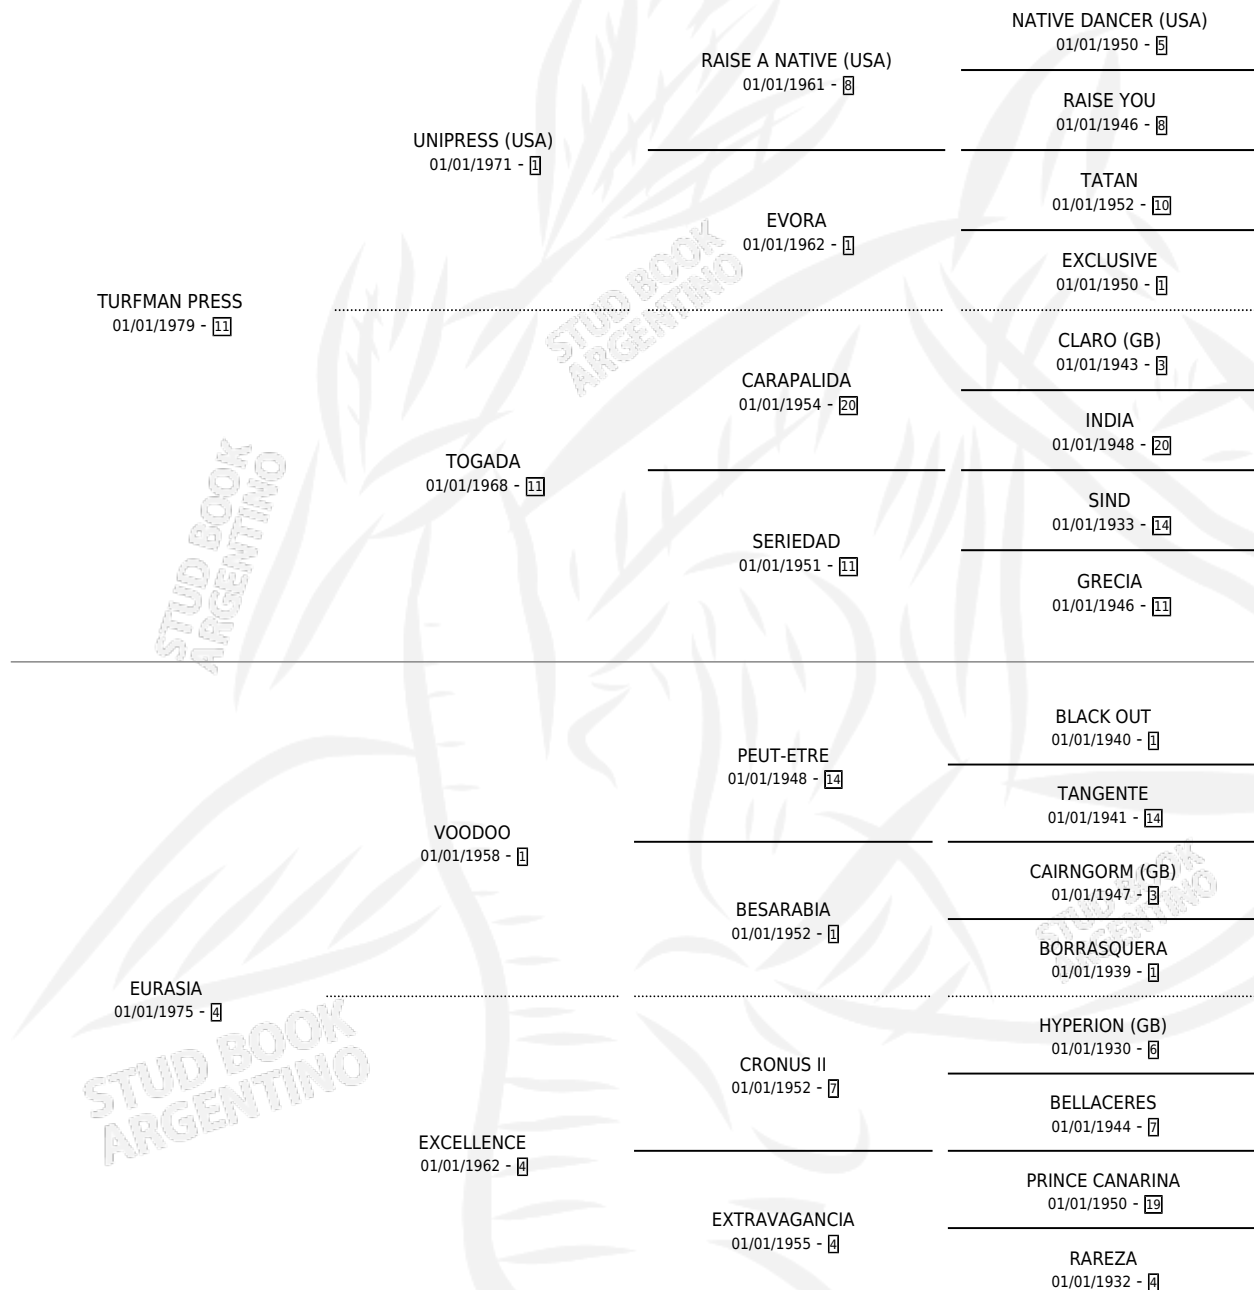

TU ELEGIDA

por TURFMAN PRESS y EURASIA por VOODOO

Argentina · Hembra · Tordillo · SP · 15/10/1988
Familia 4-b · Volumen 33

ESTADO

TIPIFICACIÓN SANGUÍNEA	✓
TIPIFICACIÓN POR ADN	X
PASAPORTE	X
IDENTIFICACIÓN POR MICROCHIP	X
REPRODUCTOR	✓

Lugar de nacimiento: Agromayo

Criador: Sin dato

~

HIJOS

	MACHOS	HEMBRAS
2 NACIERON	0	2
SIN ACTUACIONES		

PEDIGREE

CAMPAÑA

Solo carreras oficiales de Argentina