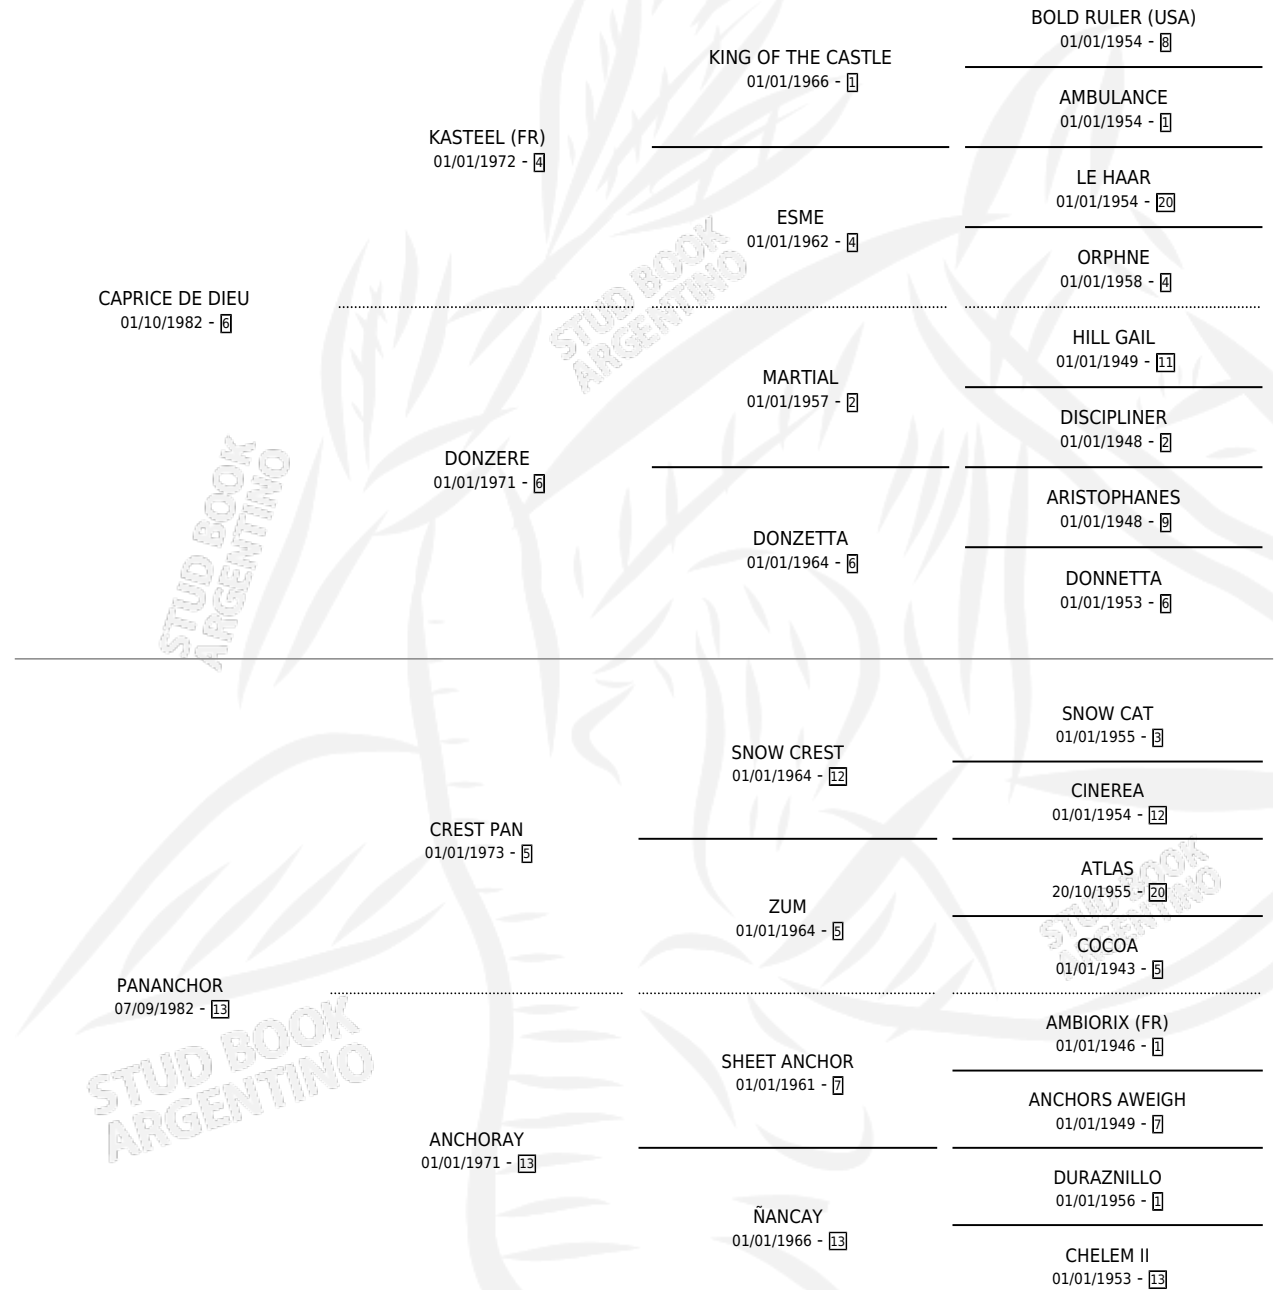

ESTRECHADO

por CAPRICE DE DIEU y PANANCHOR por CREST PAN

Argentina · Macho · Zaino Doradillo · SP · 16/11/1988
Familia 13-c · Volumen 33

ESTADO

TIPIFICACIÓN SANGUÍNEA	X
TIPIFICACIÓN POR ADN	X
PASAPORTE	X
IDENTIFICACIÓN POR MICROCHIP	X
REPRODUCTOR	X

Lugar de nacimiento: Panamericano

Criador: Sin dato

PEDIGREE

CAMPAÑA

Solo carreras oficiales de Argentina

POR EDAD

EDAD	CC	1°	2°	3°	4°	5°	NP	CLC	CLG	CLCG1	CLGG1	IMPORTE	GANANCIA / CC
3 AÑOS	4	0	0	0	0	0	4	0	0	0	0	\$0	\$0
TOTALES	4	0	0	0	0	0	4	0	0	0	0	\$0	\$0
%		0.0%	0.0%	0.0%	0.0%	0.0%	100%	0.0%	0.0%	0.0%	0.0%		