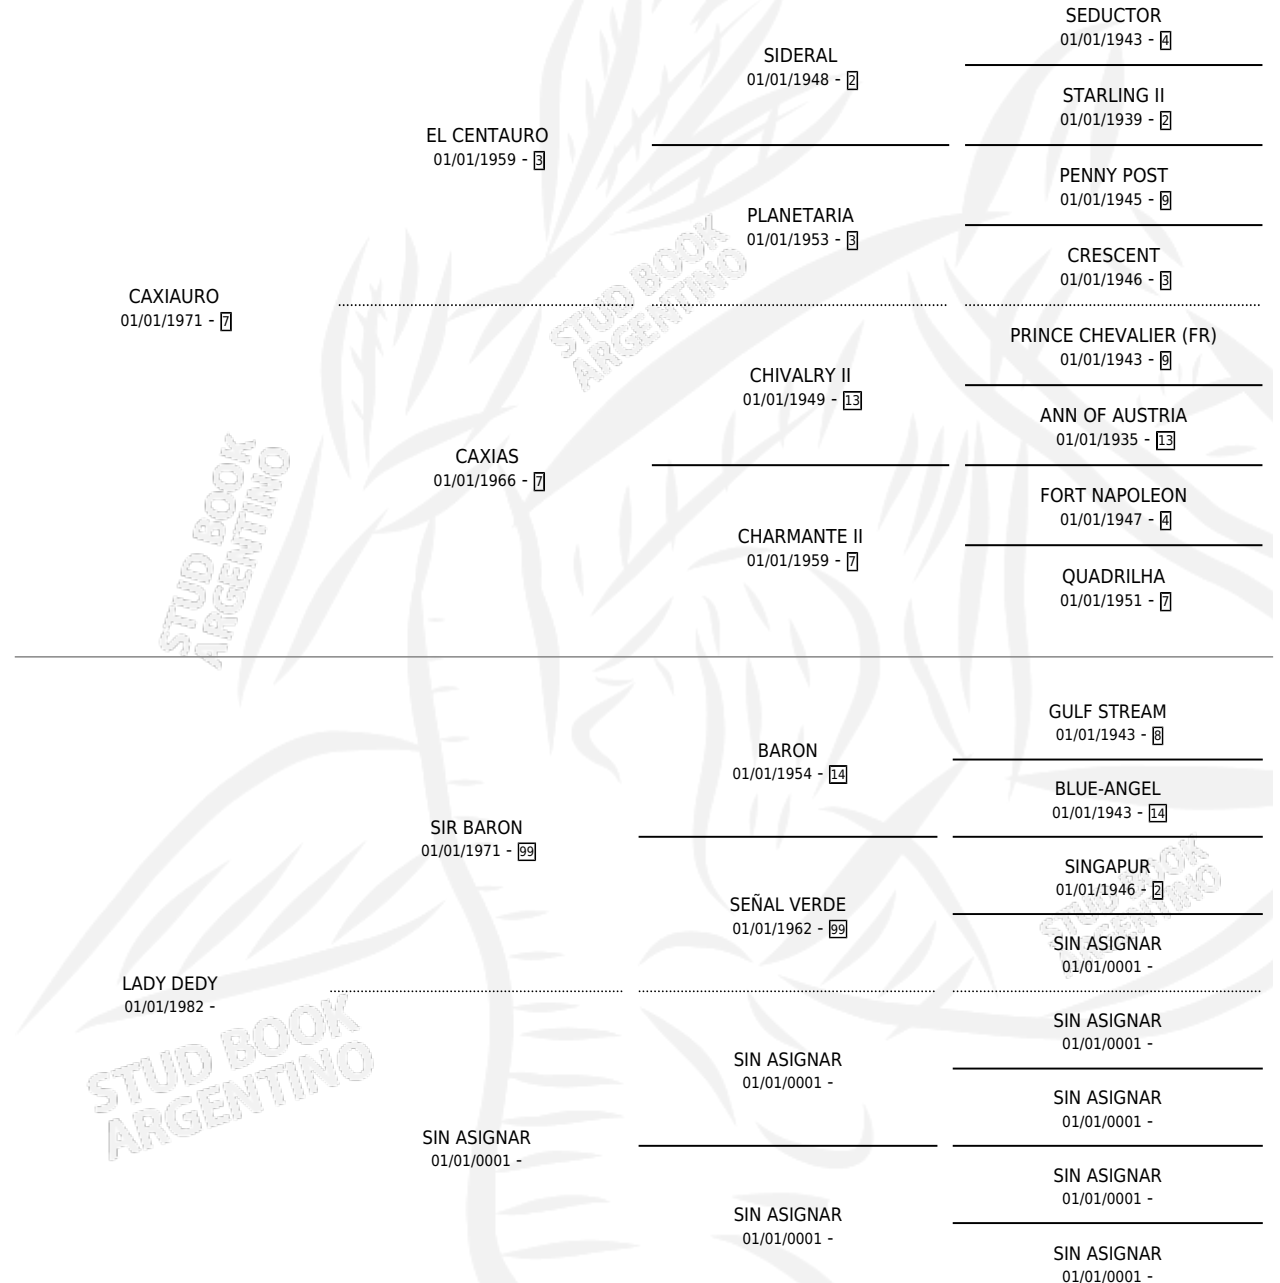

SEDA LANE

por CAXIAURO y LADY DEDY por SIR BARON

Argentina · Hembra · Zaino · SP · 07/11/1988
Familia · Volumen 33

ESTADO

TIPIFICACIÓN SANGUÍNEA	X
TIPIFICACIÓN POR ADN	X
PASAPORTE	X
IDENTIFICACIÓN POR MICROCHIP	X
REPRODUCTOR	X

Lugar de nacimiento: Campo particular

Criador: Sin dato

PEDIGREE