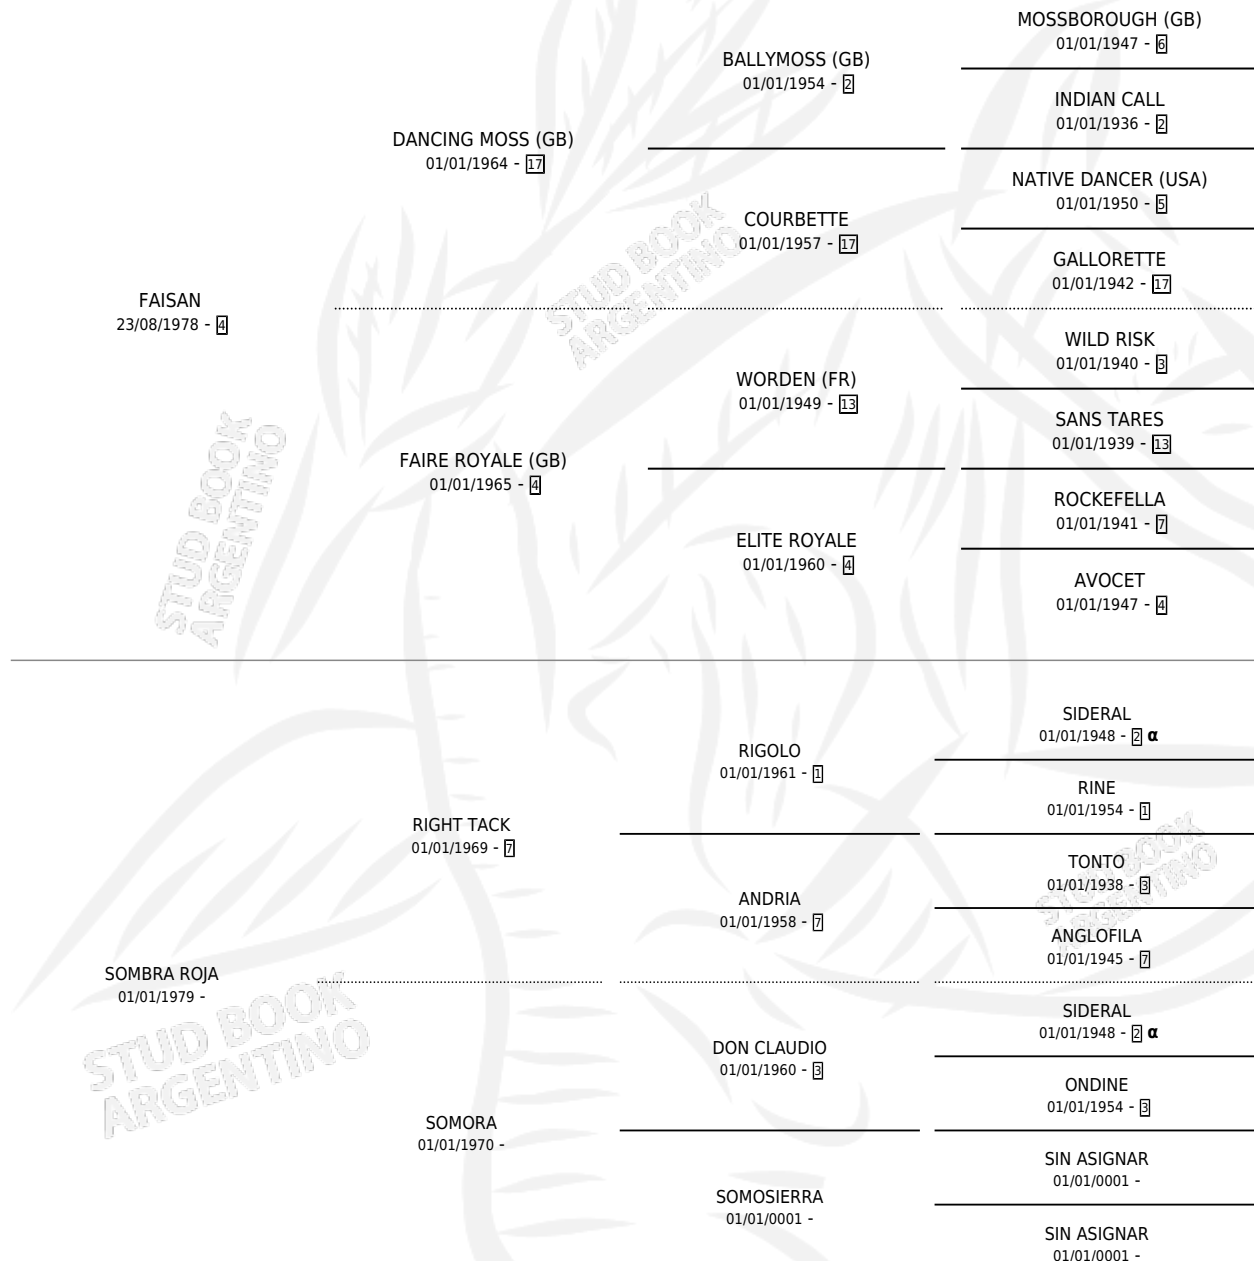

ILDANA

por FAISAN y SOMBRA ROJA por RIGHT TACK

Argentina · Hembra · Alazan · SP · 04/12/1988
Familia · Volumen 33

ESTADO

TIPIFICACIÓN SANGUÍNEA	✓
TIPIFICACIÓN POR ADN	X
PASAPORTE	X
IDENTIFICACIÓN POR MICROCHIP	X
REPRODUCTOR	✓

Lugar de nacimiento: El Arroyo

Criador: El Arroyo

~

HIJOS

	MACHOS	HEMBRAS
1 NACIERON	0	1
SIN ACTUACIONES		

PEDIGREE

INBREEDING : α

CAMPAÑA

Solo carreras oficiales de Argentina

POR EDAD

EDAD	CC	1°	2°	3°	4°	5°	NP	CLC	CLG	CLCG1	CLGG1	IMPORTE	GANANCIA / CC
3 AÑOS	3	1	0	0	1	0	1	0	0	0	0	\$427	\$142
4 AÑOS	1	0	0	0	0	0	1	0	0	0	0	\$0	\$0
5 AÑOS	1	0	0	0	0	0	1	0	0	0	0	\$0	\$0
TOTALES	5	1	0	0	1	0	3	0	0	0	0	\$427	\$85
%		20.0%	0.0%	0.0%	20.0%	0.0%	60.0%	0.0%	0.0%	0.0%	0.0%		